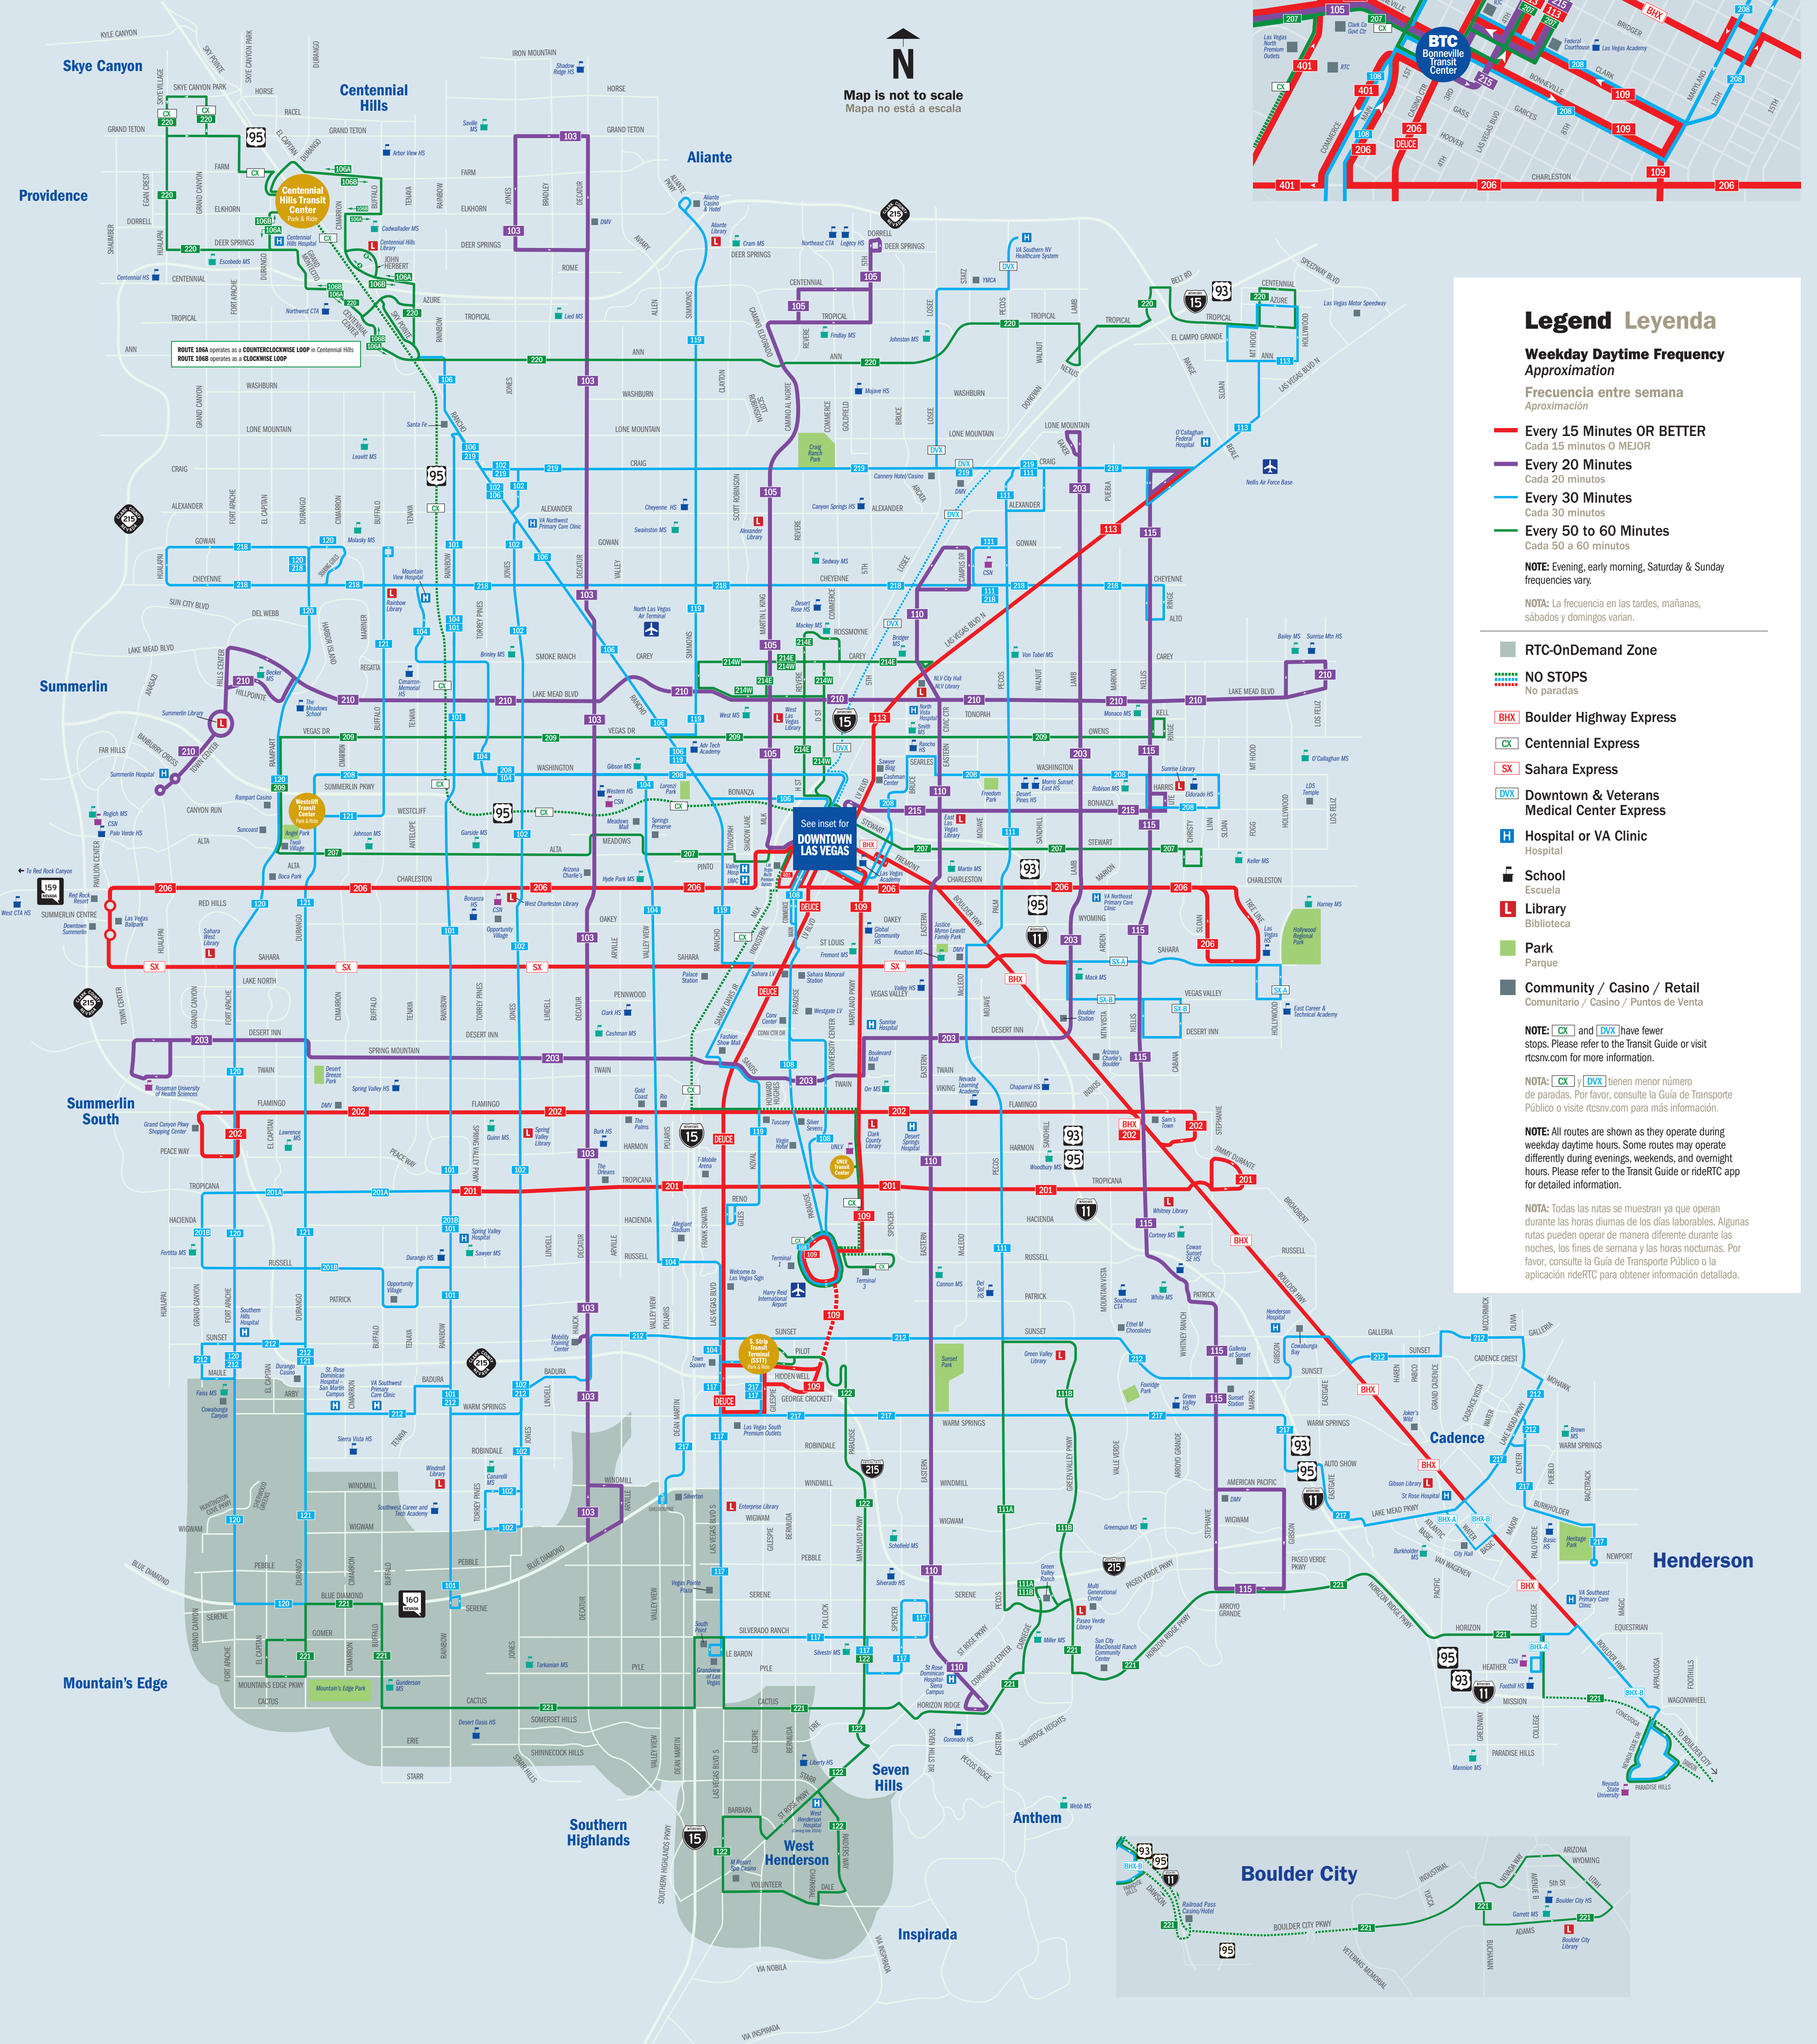

Effective: September 15, 2024

Transit Map

Mapa de Transporte Público

DOWNTOWN LAS VEGAS

Map is not to scale
Mapa no está a escala

Legend Leyenda

Weekday Daytime Frequency Approximation

Frecuencia entre semana Aproximación

- Every 15 Minutes OR BETTER
  Cada 15 minutos O MEJOR
- Every 20 Minutes
  Cada 20 minutos
- Every 30 Minutes
  Cada 30 minutos
- Every 50 to 60 Minutes
  Cada 50 a 60 minutos

NOTE: Evening, early morning, Saturday & Sunday frequencies vary.

RTC-OnDemand Zone

NO STOPS
No paradas

BHX Boulder Highway Express

CX Centennial Express

SX Sahara Express

DVX Downtown & Veterans Medical Center Express

H Hospital or VA Clinic

School

Library

Park

Community / Casino / Retail

Comunitario / Casino / Puntos de Venta