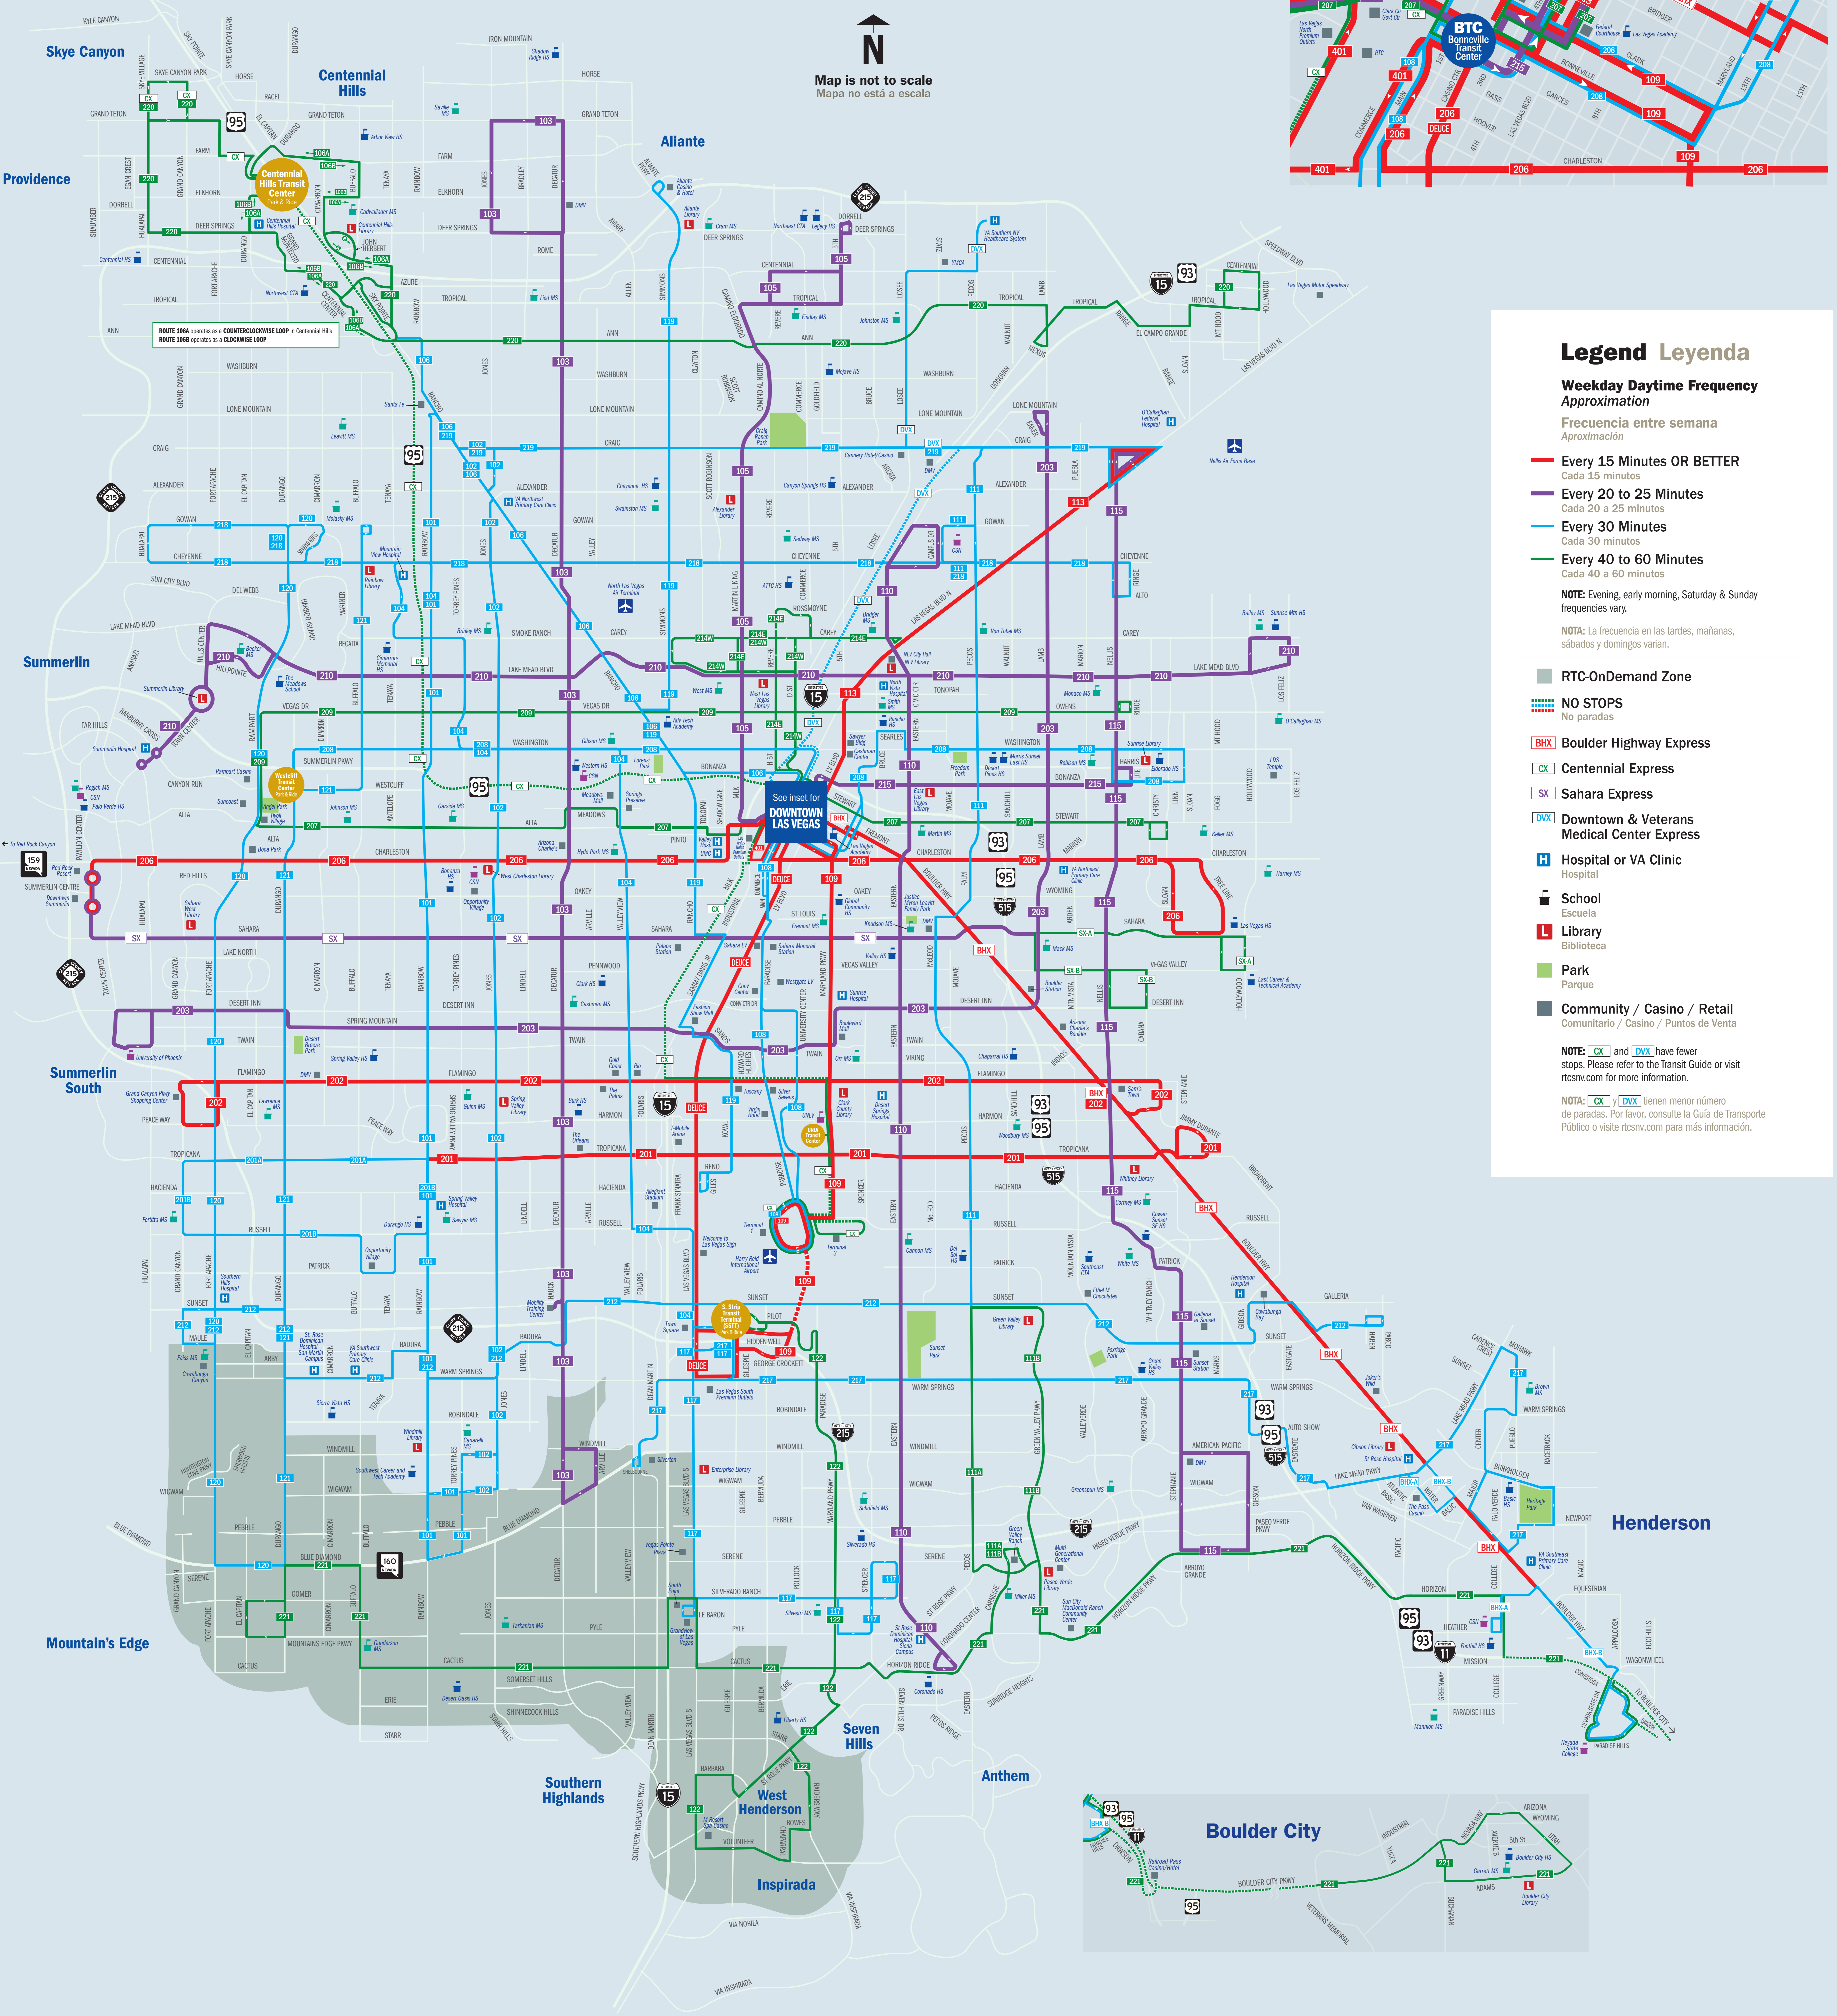

Map is not to scale
Mapa no está a escala