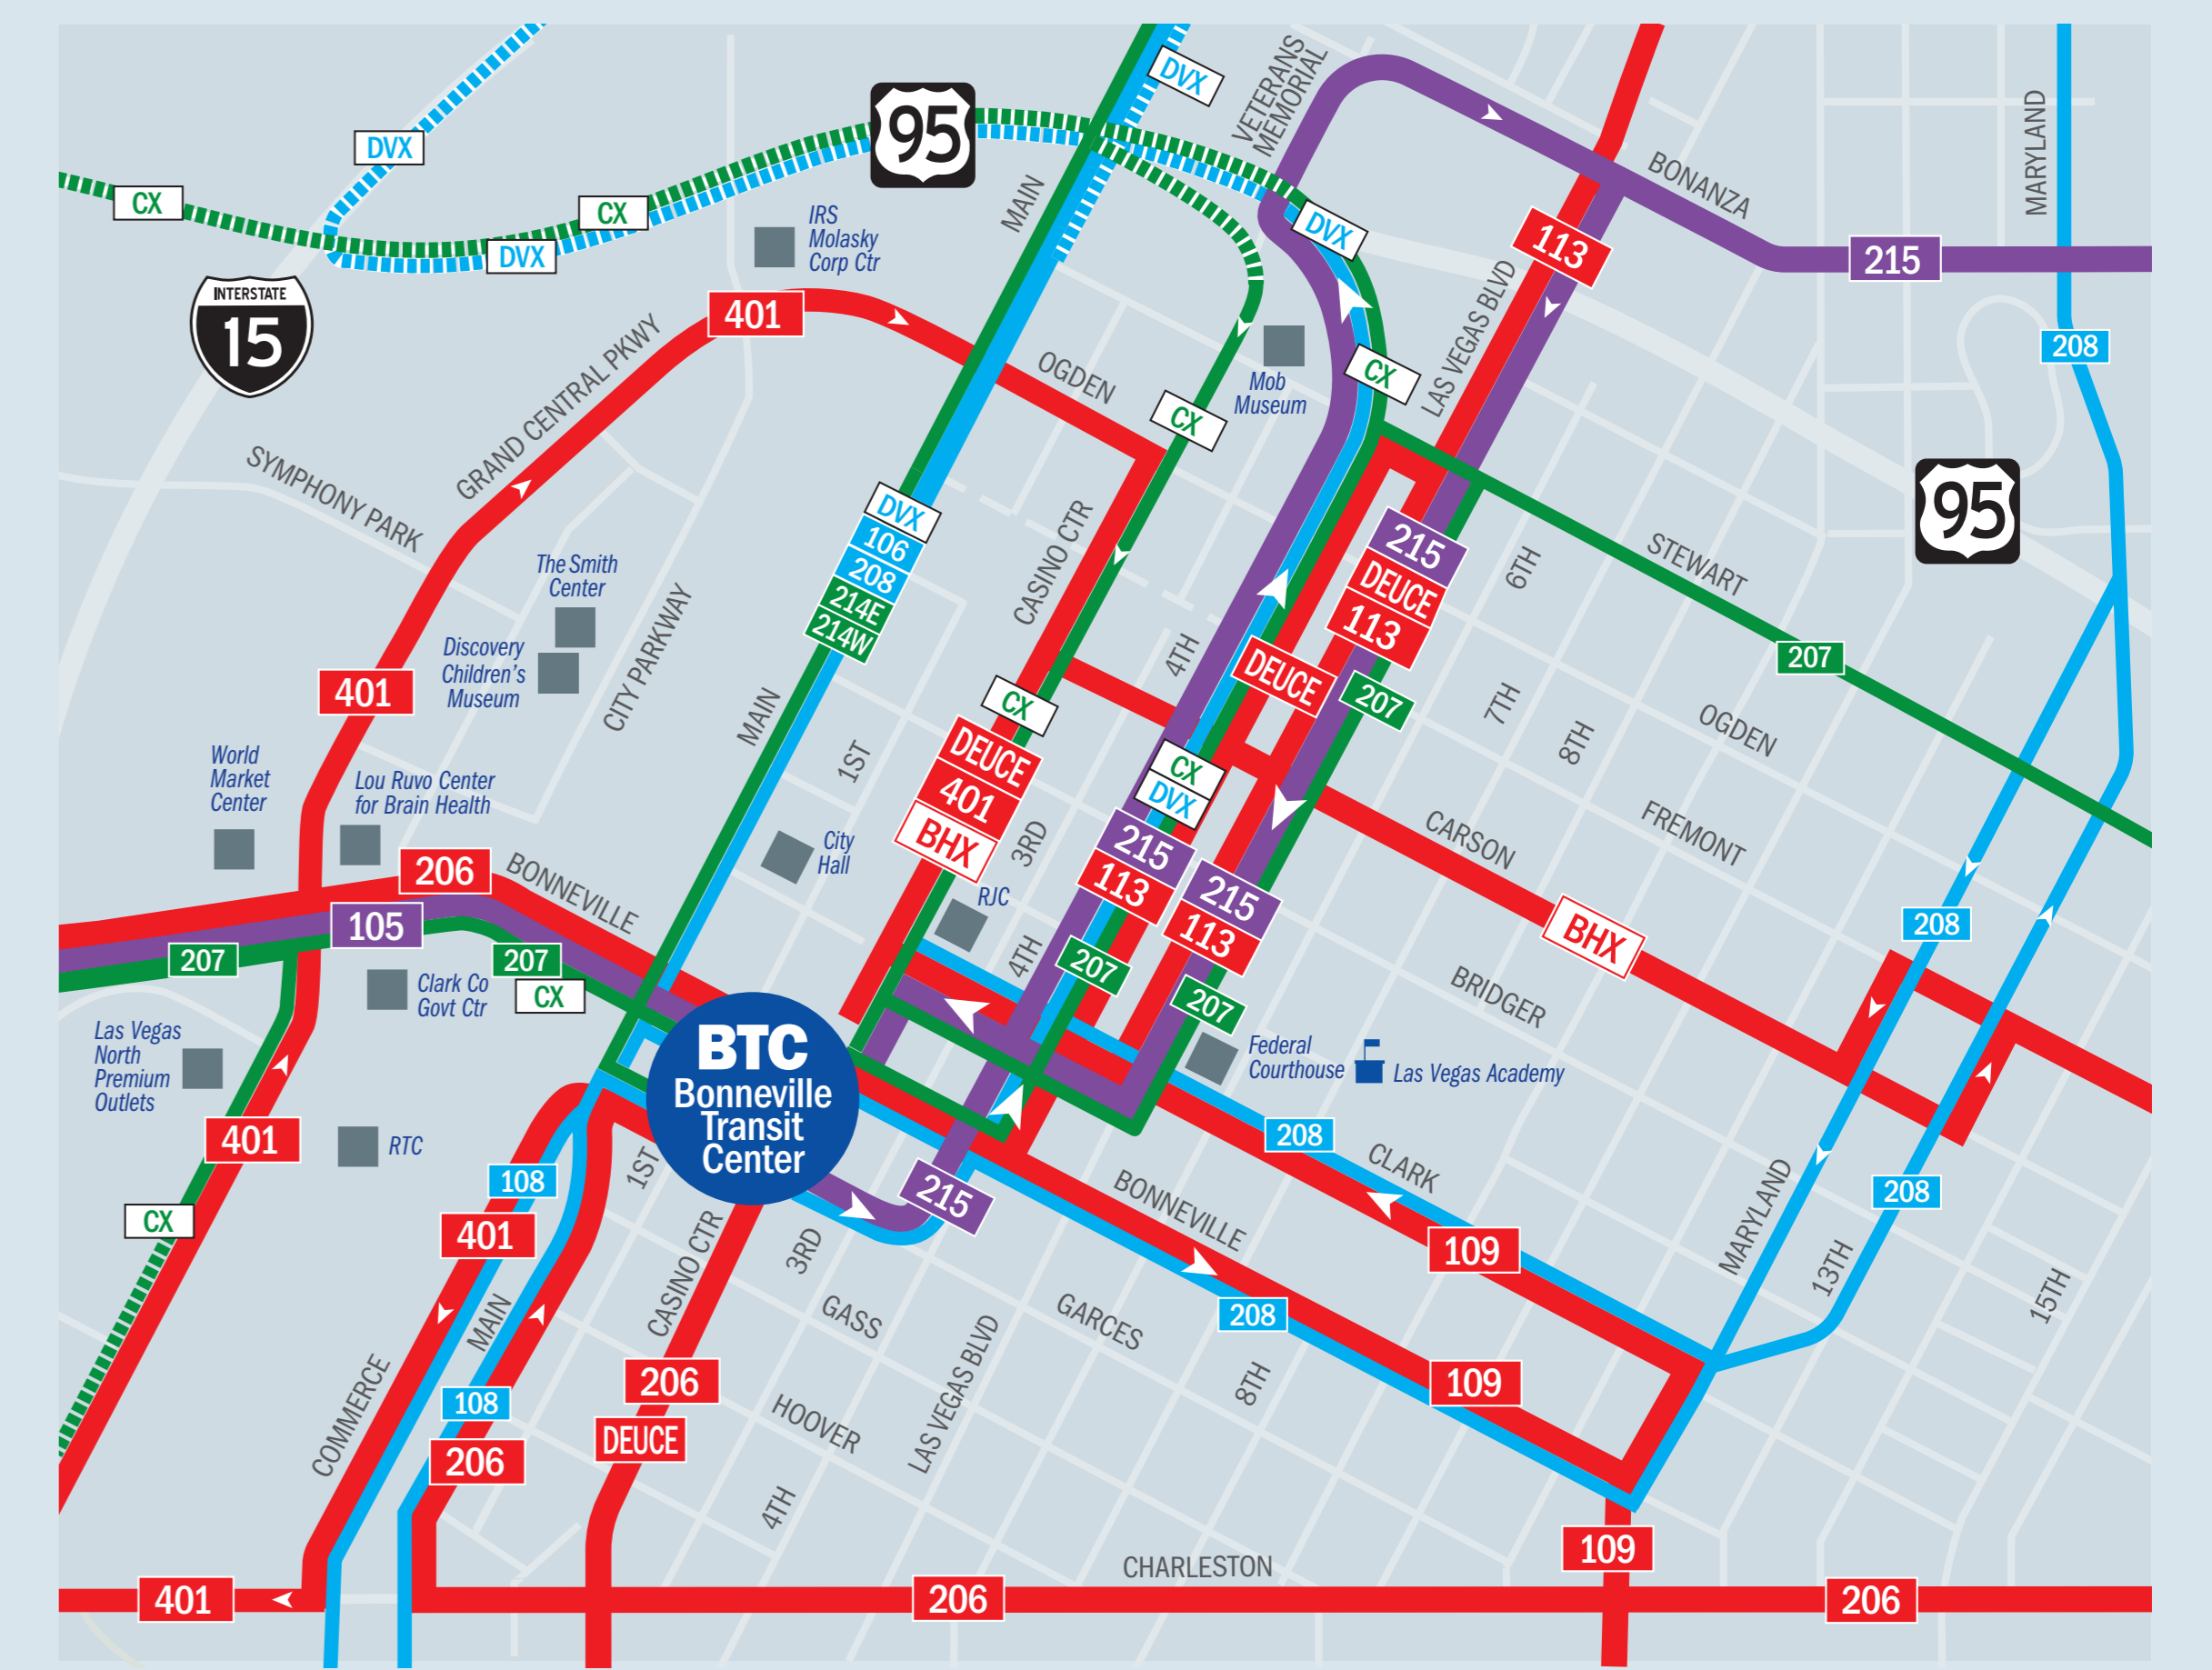

Effective: July 1, 2023

Transit Map

Mapa de Transporte Público

DOWNTOWN LAS VEGAS