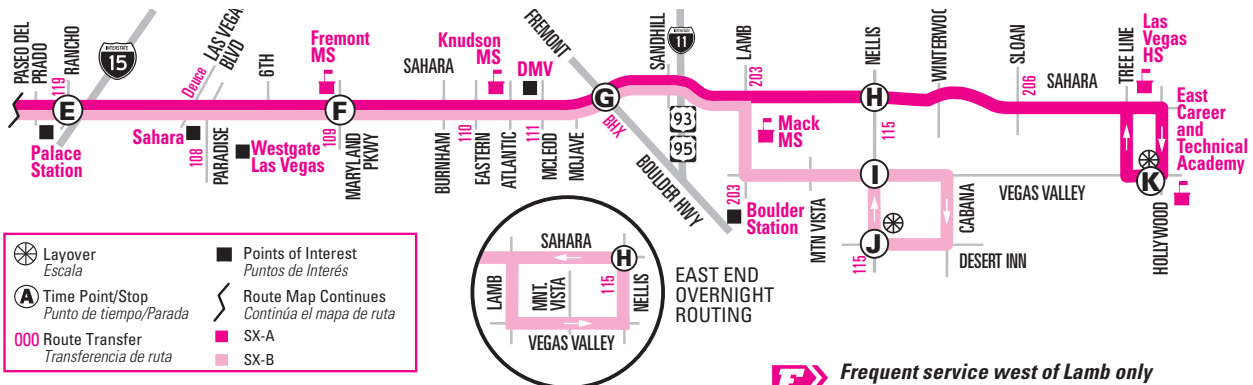

NOTE: [ ] Trip starts on SB Cabana at Vegas Valley three to four minutes before the time shown to serve the Cabana & Desert Inn loop before traveling WB.
NOTA: El viaje comienza en SB Cabana en Vegas Valley tres o cuatro minutos antes de la hora que se muestra para atender el circuito Cabana & Desert Inn antes de viajar WB

NOTE: [ ] After departing Timepoint K, trip will layover at WB Sahara after Sloan until four or five minutes before the time shown at Timepoint H. NOTA: Después de salir del punto de tiempo K, el viaje hará escala en WB Sahara después de Sloan hasta cuatro o cinco minutos antes de la hora que se muestra en el punto de tiempo H.

Frequent service west of Lamb only
Servicio frecuente únicamente al oeste de Lamb

frequent service west of Lamb **24** hour service (west of Nellis)