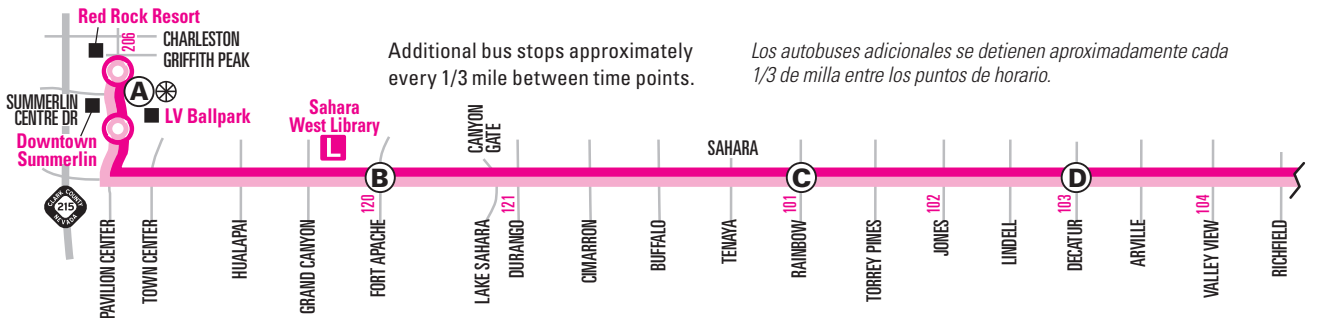

NOTE: ■ Trip will use the Special Overnight East End Loop – see inset map. Trip will not serve Desert Inn or Cabana. **NOTA:** El viaje utilizará el circuito del extremo este especial durante la noche - ver mapa añadido. El viaje no pasará por Desert Inn ni Cabana.

NOTE: ■ Trip will continue past Timepoint K to layover after loop, on WB Sahara after Sloan. **NOTA:** El viaje continuará más allá del punto de tiempo K hasta la escala después del ciclo, en WB Sahara después de Sloan.

*NOTE: From EB Vegas Valley, this trip will continue straight along Vegas Valley to Tree Line, then to Vegas Valley & Hollywood (layover for SX-A), before proceeding to WB Sahara after Sloan for layover. No service along the Cabana/Desert Inn loop on this trip. ***NOTA:** Hacia el este en Vegas Valley, este viaje continuará por Vegas Valley hasta Tree Line, luego a Vegas Valley y Hollywood (escala para SX-A), antes de continuar hacia oeste en Sahara después de Sloan para la escala. No hay servicio a lo largo del circuito Cabana/Desert Inn en este viaje.