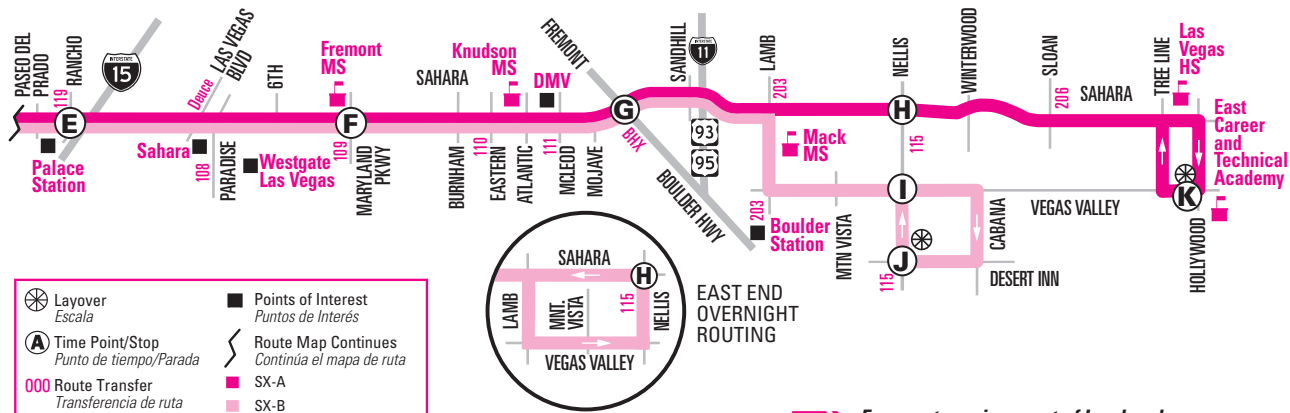

NOTE: Trip starts on SB Cabana at Vegas Valley three to four minutes before the time shown to serve the Cabana & Desert Inn loop before traveling WB.
NOTA: El viaje comienza en SB Cabana en Vegas Valley tres o cuatro minutos antes de la hora que se muestra para atender el circuito Cabana & Desert Inn antes de viajar WB.

NOTE: After departing Timepoint K, trip will layover at WB Sahara after Sloan until four or five minutes before the time shown at Timepoint H. NOTA: Después de salir del punto de tiempo K, el viaje hará escala en WB Sahara después de Sloan hasta cuatro o cinco minutos antes de la hora que se muestra en el punto de tiempo H.

Frequent service west of Lamb only
Servicio frecuente únicamente al oeste de Lamb