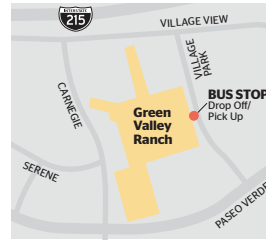

Route 606
Green Valley Game Day Express
Green Valley Ranch Resort Spa & Casino
2300 Paseo Verde Pkwy.
Henderson, NV 89052