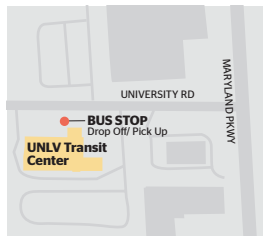

JUEGOS DE FÚTBOL UNLV

La ruta 613 recogerá en el centro de tránsito de UNLV y dejará en Allegiant Stadium, en la esquina sureste del estacionamiento en Dean Martin Drive.

Visite rtcsonv.com/gamedayexpress para obtener información específica sobre la salida del día del juego.

Route 607
Centennial Hills Game Day Express
 Santa Fe Station Casino
 4949 N. Rancho Dr.
 Las Vegas, NV 89130

Route 609
East Side Game Day Express
 Sam's Town Hotel & Gambling Hall
 5111 Boulder Hwy.
 Las Vegas, Nevada 89122

Route 610
North Las Vegas Game Day Express
 Aliante Casino Hotel Spa
 7300 N. Aliante Pkwy.
 North Las Vegas, NV 89084

Route 612
West Henderson Game Day Express
 M Resort Spa Casino
 12300 S Las Vegas Blvd.
 Henderson, NV 89044

For UNLV Football Games:

Route 613
UNLV Football Game Day Express
 UNLV Transit Center
 1135 E. University Rd.
 Las Vegas, NV 89119