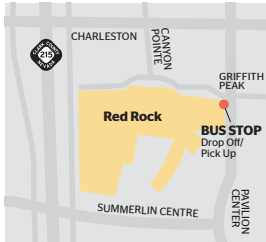

For Raiders and Golden Knights Games:

Route 605
Summerlin Game Day Express
Red Rock Casino Resort
11011 W. Charleston Blvd.
Las Vegas, NV 89135