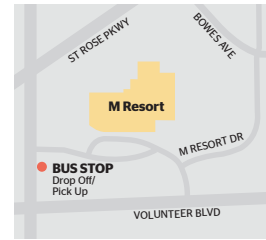

JUEGOS DE LOS RAIDERS

Las rutas recogerán en seis (6) puntos del valle y dejarán en Allegiant Stadium, en la esquina sureste del estacionamiento de Dean Martin Drive.

Visite rtcsonv.com/gamedayexpress para obtener información específica sobre la salida del día del juego.

JUEGOS DE FÚTBOL UNLV

La ruta 613 recogerá en el centro de tránsito de UNLV y dejará en Allegiant Stadium, en la esquina sureste del estacionamiento en Dean Martin Drive.

Visite rtcsonv.com/gamedayexpress para obtener información específica sobre la salida del día del juego.

Route 607
Centennial Hills Game Day Express
 Santa Fe Station Casino
 4949 N. Rancho Dr.
 Las Vegas, NV 89130

Route 609
East Side Game Day Express
 Sam's Town Hotel & Gambling Hall
 5111 Boulder Hwy.
 Las Vegas, Nevada 89122

Route 610
North Las Vegas Game Day Express
 Aliante Casino Hotel Spa
 7300 N. Aliante Pkwy.
 North Las Vegas, NV 89084

Route 612
West Henderson Game Day Express
 M Resort Spa Casino
 12300 S Las Vegas Blvd.
 Henderson, NV 89044