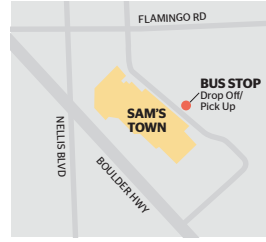

JUEGOS DE LOS RAIDERS

Las rutas recogerán en seis (6) puntos del valle y dejarán en Allegiant Stadium, en la esquina sureste del estacionamiento de Dean Martin Drive.

Visite rtcsonv.com/gamedayexpress para obtener información específica sobre la salida del día del juego.

JUEGOS DE FÚTBOL UNLV

La ruta 613 recogerá en el centro de tránsito de UNLV y dejará en Allegiant Stadium, en la esquina sureste del estacionamiento en Dean Martin Drive.

Visite rtcsonv.com/gamedayexpress para obtener información específica sobre la salida del día del juego.

Route 607
Centennial Hills Game Day Express
 Santa Fe Station Casino
 4949 N. Rancho Dr.
 Las Vegas, NV 89130

Route 609
East Side Game Day Express
 Sam's Town Hotel & Gambling Hall
 5111 Boulder Hwy.
 Las Vegas, Nevada 89122

Route 610
North Las Vegas Game Day Express
 Aliante Casino Hotel Spa
 7300 N. Aliante Pkwy.
 North Las Vegas, NV 89084

Route 612
West Henderson Game Day Express
 M Resort Spa Casino
 12300 S Las Vegas Blvd.
 Henderson, NV 89044