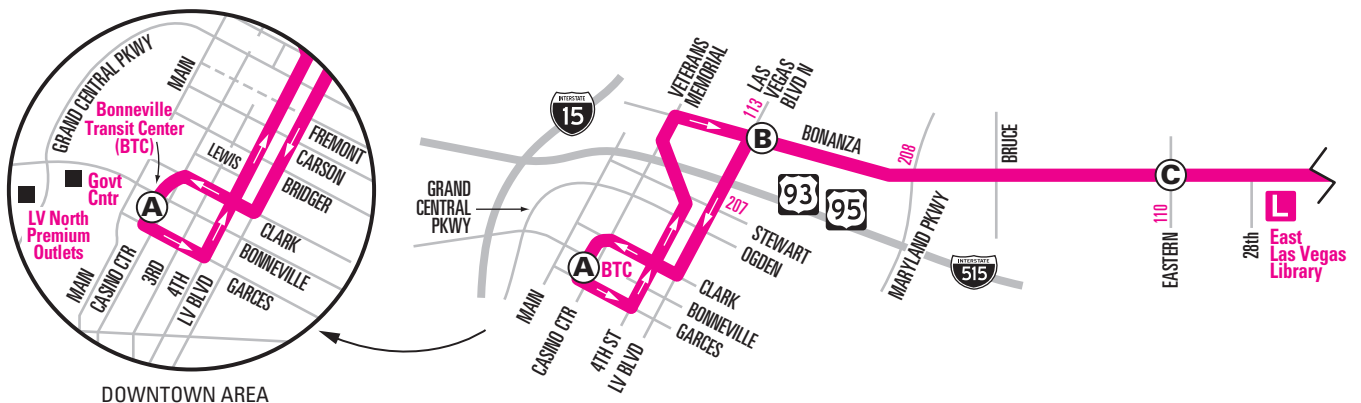

WESTBOUND WEEKDAYS (Cont.)

Bonanza & Nellis	Lamb	Eastern	Bonanza & LV Blvd	Bonneville Transit Center (BTC)
(E)	(D)	(C)	(B)	(A)
1:48	1:54	2:05	2:10	2:19
2:13	2:19	2:30	2:35	2:44
2:38	2:44	2:55	3:00	3:09
3:03	3:09	3:20	3:25	3:34
3:28	3:34	3:45	3:50	3:59
3:53	3:59	4:10	4:15	4:24
4:18	4:24	4:35	4:40	4:49
4:43	4:49	5:00	5:05	5:14
5:08	5:14	5:25	5:30	5:39
5:33	5:39	5:49	5:54	6:02
5:58	6:04	6:14	6:19	6:27
6:23	6:28	6:36	6:40	6:48
6:48	6:53	7:01	7:05	7:13
7:14	7:19	7:27	7:31	7:39
7:42	7:47	7:55	7:59	8:07
8:12	8:17	8:25	8:29	8:37
8:42	8:47	8:55	8:59	9:07
9:12	9:17	9:25	9:29	9:37
9:42	9:47	9:54	9:58	10:05
10:12	10:17	10:24	10:28	10:35
10:42	10:47	10:54	10:58	11:05
11:31	11:36	11:43	11:47	11:54
12:32	12:36	12:42	12:46	12:53

NOTE: ■ Trip starts at the first bus stop west of Nellis.

NOTA: Los viajes empiezan en la primera parada de autobus al oeste de Nellis.