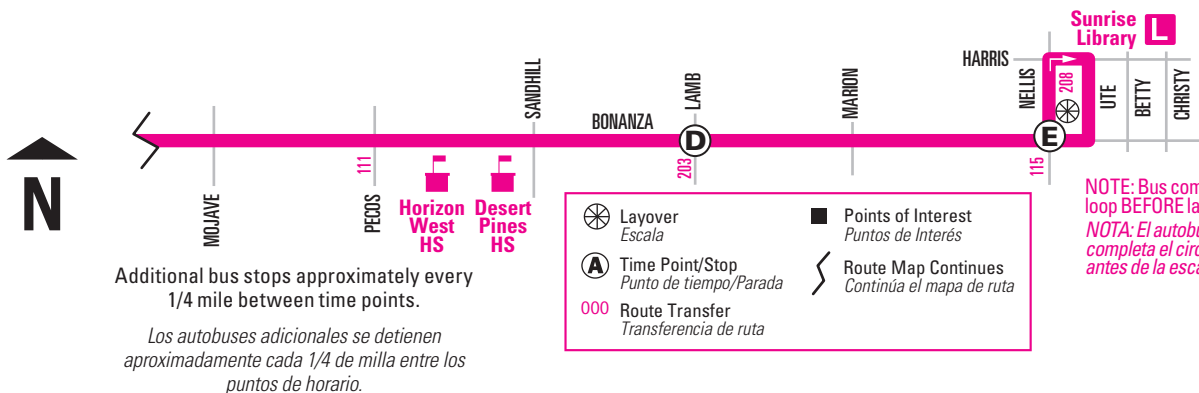

WESTBOUND SUNDAYS

Bonanza & Nellis (E)	Lamb (D)	Eastern (C)	Bonanza & LV Blvd (B)	Bonneville Transit Center (BTC) (A)
4:47	4:50	4:57	5:01	5:08
5:16	5:21	5:29	5:33	5:40
5:46	5:51	5:59	6:03	6:10
6:16	6:21	6:29	6:33	6:40
6:43	6:49	6:58	7:03	7:11
7:13	7:19	7:28	7:33	7:41
7:43	7:49	7:58	8:03	8:11
8:13	8:19	8:28	8:33	8:41
8:43	8:49	8:58	9:03	9:11
9:13	9:19	9:28	9:33	9:41
9:43	9:49	9:58	10:03	10:11
10:14	10:20	10:29	10:34	10:42
10:44	10:50	10:59	11:04	11:12
11:14	11:20	11:29	11:34	11:42
11:44	11:50	11:59	12:04	12:12
12:14	12:20	12:29	12:34	12:42
12:44	12:50	12:59	1:04	1:12
1:14	1:20	1:29	1:34	1:42
1:44	1:50	1:59	2:04	2:12
2:14	2:20	2:29	2:34	2:42
2:44	2:50	2:59	3:04	3:12
3:14	3:20	3:29	3:34	3:42
3:44	3:50	3:59	4:04	4:12
4:14	4:20	4:29	4:34	4:42
4:44	4:50	4:59	5:04	5:12
5:14	5:20	5:29	5:34	5:42
5:44	5:50	5:59	6:04	6:12
6:15	6:20	6:28	6:32	6:40
6:45	6:50	6:58	7:02	7:10
7:15	7:20	7:28	7:32	7:40
7:45	7:50	7:58	8:02	8:10
8:15	8:20	8:28	8:32	8:40
8:50	8:55	9:03	9:07	9:15
9:20	9:25	9:33	9:37	9:45
9:51	9:56	10:03	10:07	10:14
10:41	10:46	10:53	10:57	11:04
11:31	11:36	11:43	11:47	11:54
12:32	12:36	12:42	12:46	12:53

215