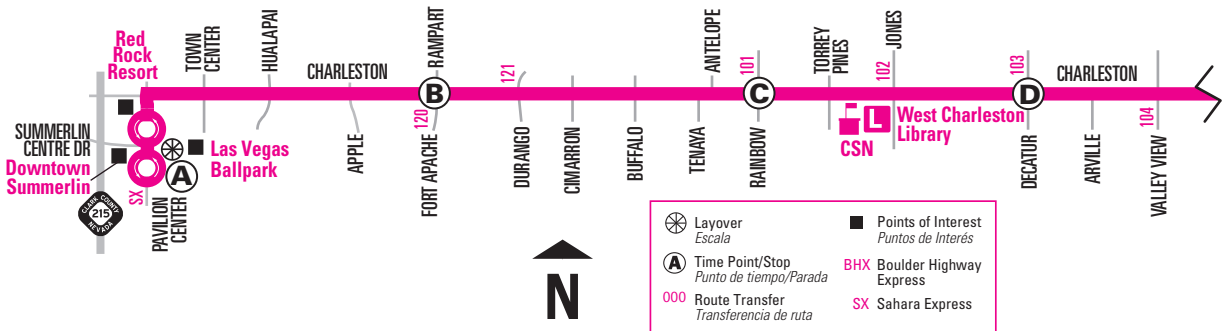

NOTE:  Trip will continue past Charleston & Sloan, without a layover, to serve Tree Line before ending at Sahara & Sloan.

NOTA:  El viaje continúa pasando Charleston y Sloan, sin escala, para pasar por Tree Line antes del final en Sahara y Sloan.