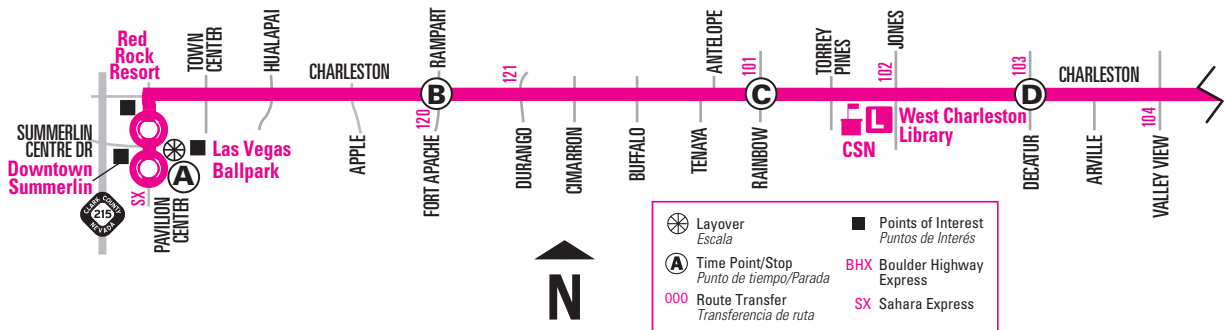

NOTE: ■ Trip will continue past Charleston & Sloan, without a layover, to serve Tree Line before ending at Sahara & Sloan.
 NOTA: El viaje continúa pasando Charleston y Sloan, sin escala, para pasar por Tree Line antes del final en Sahara y Sloan.

NOTE:  Trip will continue past Charleston & Sloan, without a layover, to serve Tree Line before ending at Sahara & Sloan.

NOTA:  El viaje continúa pasando Charleston y Sloan, sin escala, para pasar por Tree Line antes del final en Sahara y Sloan.