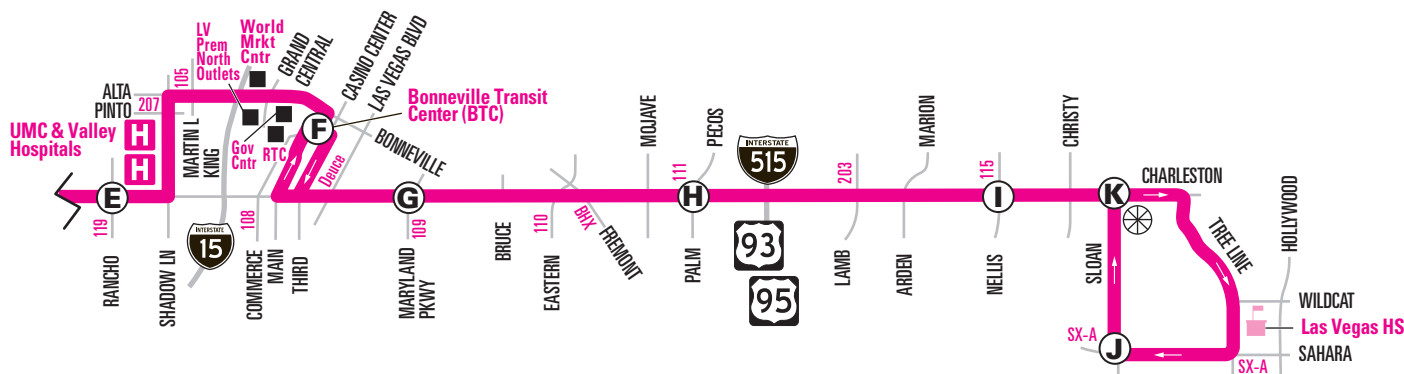

frequent service 24 hour service

206

NOTE: Buses will arrive to Timepoint (J) 10 to 12 minutes after departing Timepoint (K) & will layover at Timepoint (J) until the time shown.

NOTA: Los autobuses llegarán al punto de tiempo (J) de 10 a 12 minutos después de la salida del punto de tiempo (K) y harán escala en el punto de tiempo (J) hasta la hora indicada.