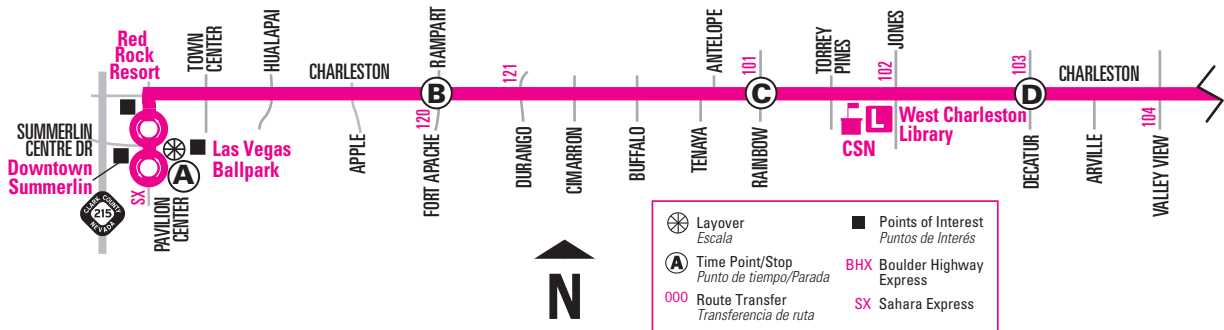

NOTE: ■ Trip will continue past Charleston & Sloan, without a layover, to serve Tree Line before ending at Sahara & Sloan.
 NOTA: El viaje continúa pasando Charleston y Sloan, sin escala, para pasar por Tree Line antes del final en Sahara y Sloan.