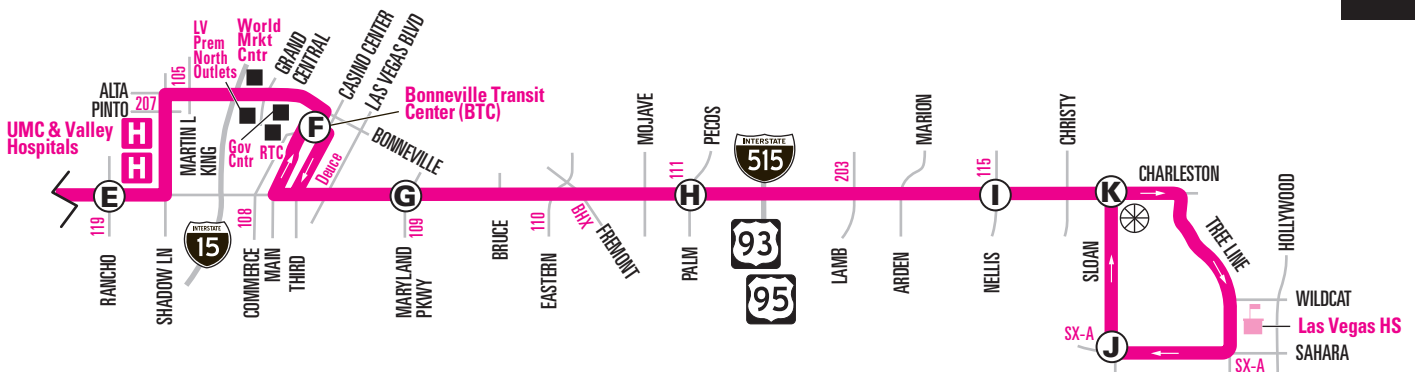

frequent service 24 hour service

206