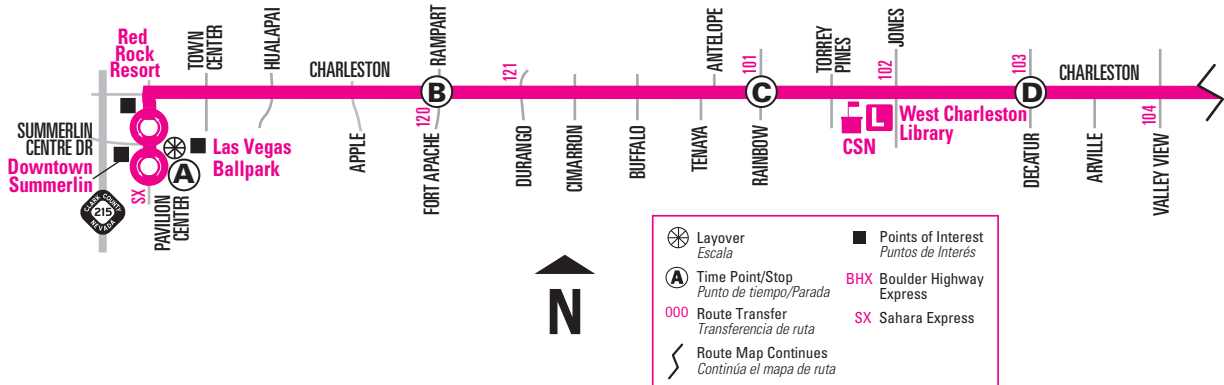

NOTE:  Trip will continue past Charleston & Sloan, without a layover, to serve Tree Line before ending at Sahara & Sloan.
 NOTA:  El viaje continúa pasando Charleston y Sloan, sin escala, para pasar por Tree Line antes del final en Sahara y Sloan.