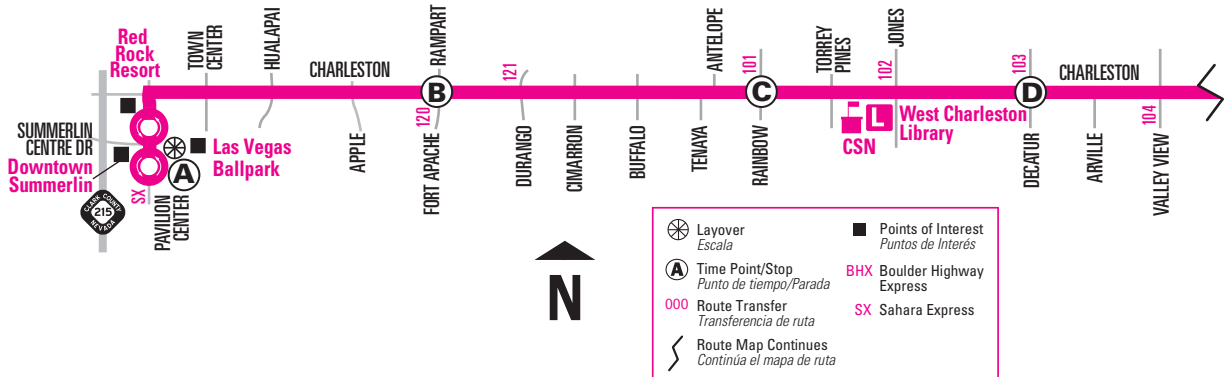

NOTE: ■ Trip will continue past Charleston & Sloan, without a layover, to serve Tree Line before ending at Sahara & Sloan.

NOTA: ■ El viaje continúa pasando Charleston y Sloan, sin escala, para pasar por Tree Line antes del final en Sahara y Sloan.

NOTE:  Trip will continue past Charleston & Sloan, without a layover, to serve Tree Line before ending at Sahara & Sloan.
 NOTA:  El viaje continúa pasando Charleston y Sloan, sin escala, para pasar por Tree Line antes del final en Sahara y Sloan.

NOTE: ■ Trip will continue past Charleston & Sloan, without a layover, to serve Tree Line before ending at Sahara & Sloan.

NOTA: El viaje continúa pasando Charleston y Sloan, sin escala, para pasar por Tree Line antes del final en Sahara y Sloan.