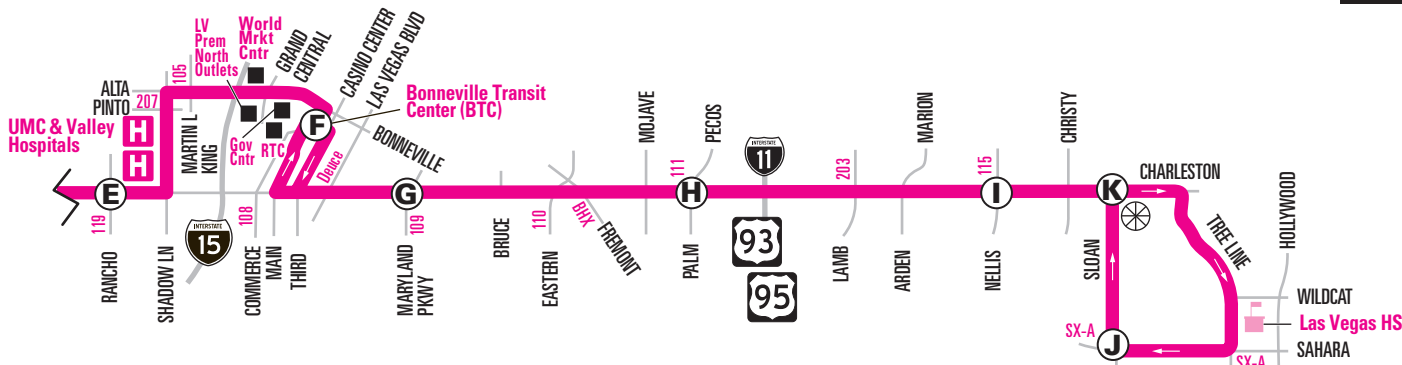

NOTE: Buses will arrive to Timepoint (J) 10 to 12 minutes after departing Timepoint (K) & will layover at Timepoint (J) until the time shown.

NOTA: Los autobuses llegarán al punto de tiempo (J) de 10 a 12 minutos después de la salida del punto de tiempo (K) y harán escala en el punto de tiempo (J) hasta la hora indicada.

frequent service 24 hour service

206