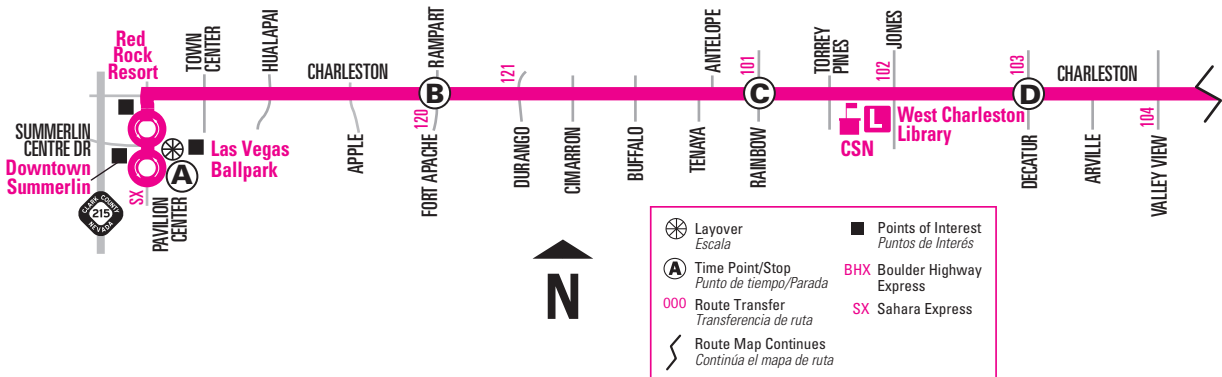

NOTE: ■ Trip will continue past Charleston & Sloan, without a layover, to serve Tree Line before ending at Sahara & Sloan.

NOTA: El viaje continúa pasando Charleston y Sloan, sin escala, para pasar por Tree Line antes del final en Sahara y Sloan.