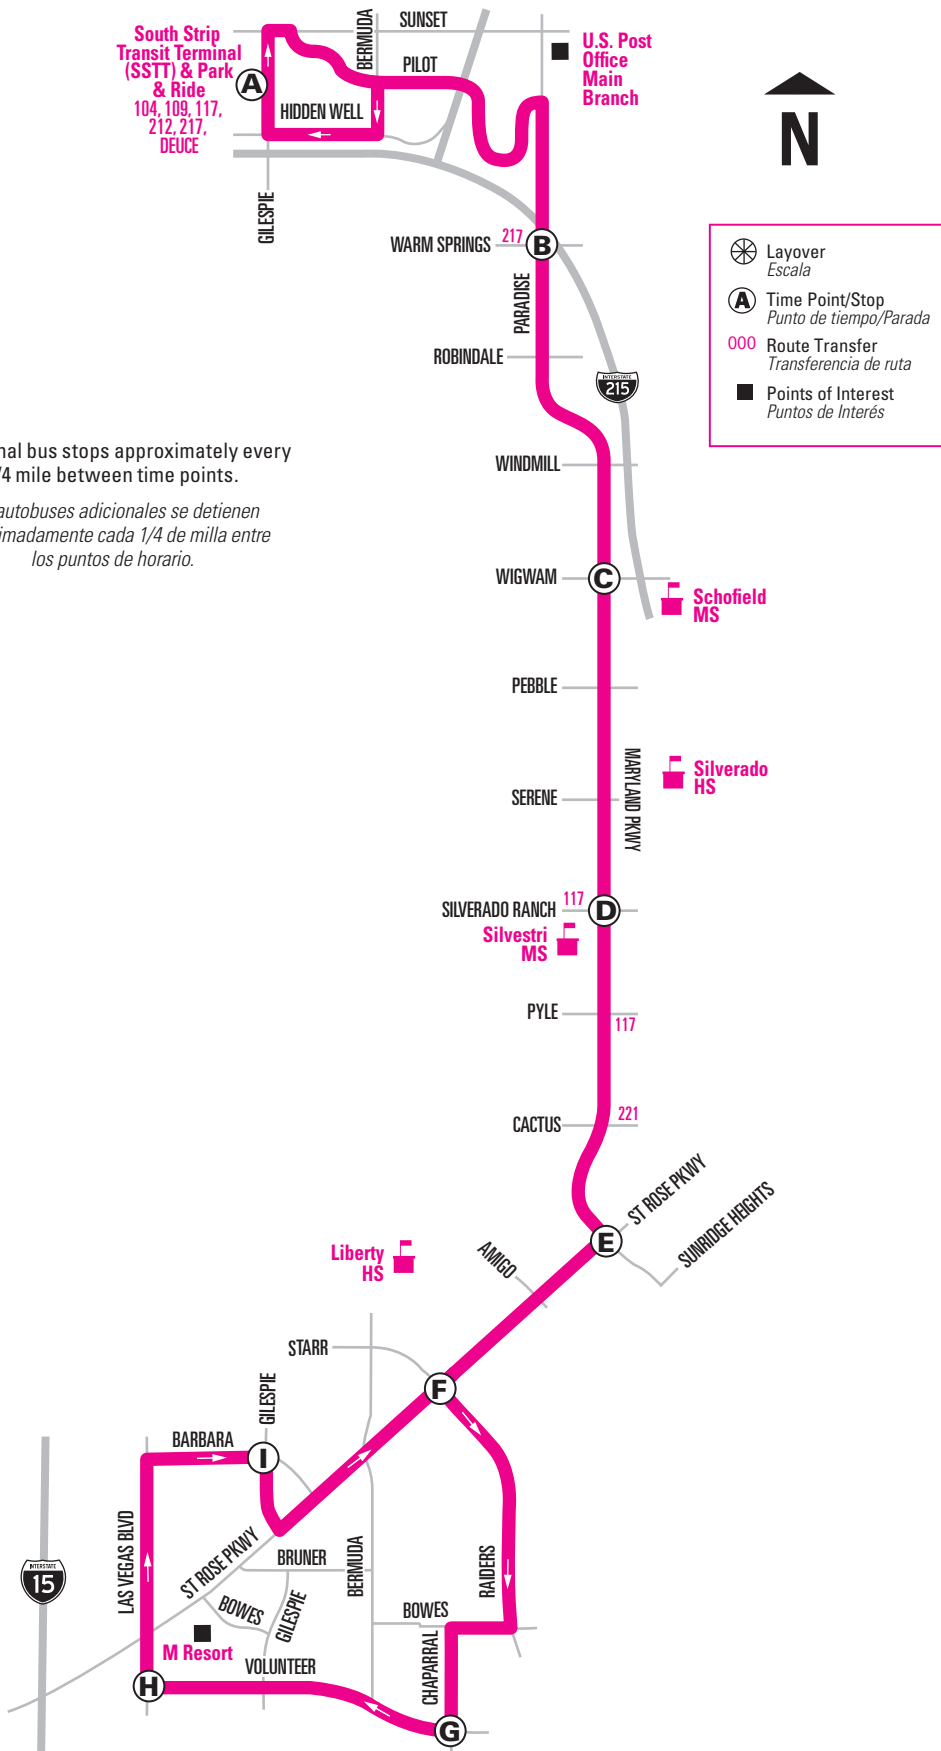

NORTHBOUND WEEKDAYS

(H)	(I)	(F)	(E)	(D)	(C)	(B)	(A)
■	4:41	4:44	4:48	4:53	4:57	5:01	5:10
5:30	5:34	5:38	5:42	5:47	5:52	5:57	6:06
6:13	6:18	6:22	6:26	6:32	6:37	6:42	6:51
7:04	7:09	7:13	7:18	7:24	7:29	7:34	7:44
7:52	7:57	8:01	8:06	8:12	8:17	8:22	8:32
8:42	8:47	8:51	8:56	9:02	9:07	9:12	9:22
9:32	9:37	9:41	9:46	9:52	9:57	10:02	10:12
10:22	10:27	10:31	10:36	10:42	10:47	10:52	11:02
11:12	11:17	11:21	11:26	11:32	11:37	11:42	11:52
12:02	12:07	12:11	12:16	12:22	12:27	12:32	12:42
12:52	12:57	1:01	1:06	1:12	1:17	1:22	1:33
1:42	1:47	1:51	1:56	2:02	2:07	2:12	2:23
2:32	2:37	2:41	2:46	2:52	2:57	3:02	3:13
3:22	3:27	3:31	3:36	3:42	3:47	3:52	4:03
4:12	4:17	4:21	4:26	4:32	4:37	4:42	4:53
5:02	5:07	5:11	5:16	5:22	5:27	5:32	5:43
5:51	5:56	6:00	6:05	6:11	6:16	6:21	6:31
6:40	6:44	6:48	6:53	6:59	7:03	7:08	7:17
7:31	7:35	7:39	7:44	7:50	7:54	7:59	8:08
8:31	8:35	8:39	8:43	8:48	8:52	8:57	9:06
9:31	9:35	9:39	9:43	9:48	9:52	9:57	10:06
10:28	10:32	10:35	10:39	10:44	10:48	10:52	11:01
11:28	11:32	11:35	11:39	11:44	11:48	11:52	12:01
12:25	12:29	12:32	12:35	12:39	■	■	■

NOTE: ■ After serving M Resort, trip continues along route up to Gilesie & Barbara (typically on the northbound trip), where this trip ends at 1:28 a.m. *NOTA:* Después de pasar por M Resort, el viaje sigue a lo largo de la ruta hasta Gilesie y Barbara (por lo general en el viaje en dirección norte), en donde el viaje finaliza a la 1:28 a.m.

NOTE: □ Trip begins at Barbara & Las Vegas Blvd. two minutes before the time shown. *NOTA:* El viaje comienza en Barbara y Las Vegas Blvd. dos minutos antes del horario indicado.

122 S. Maryland Pkwy/W. Henderson