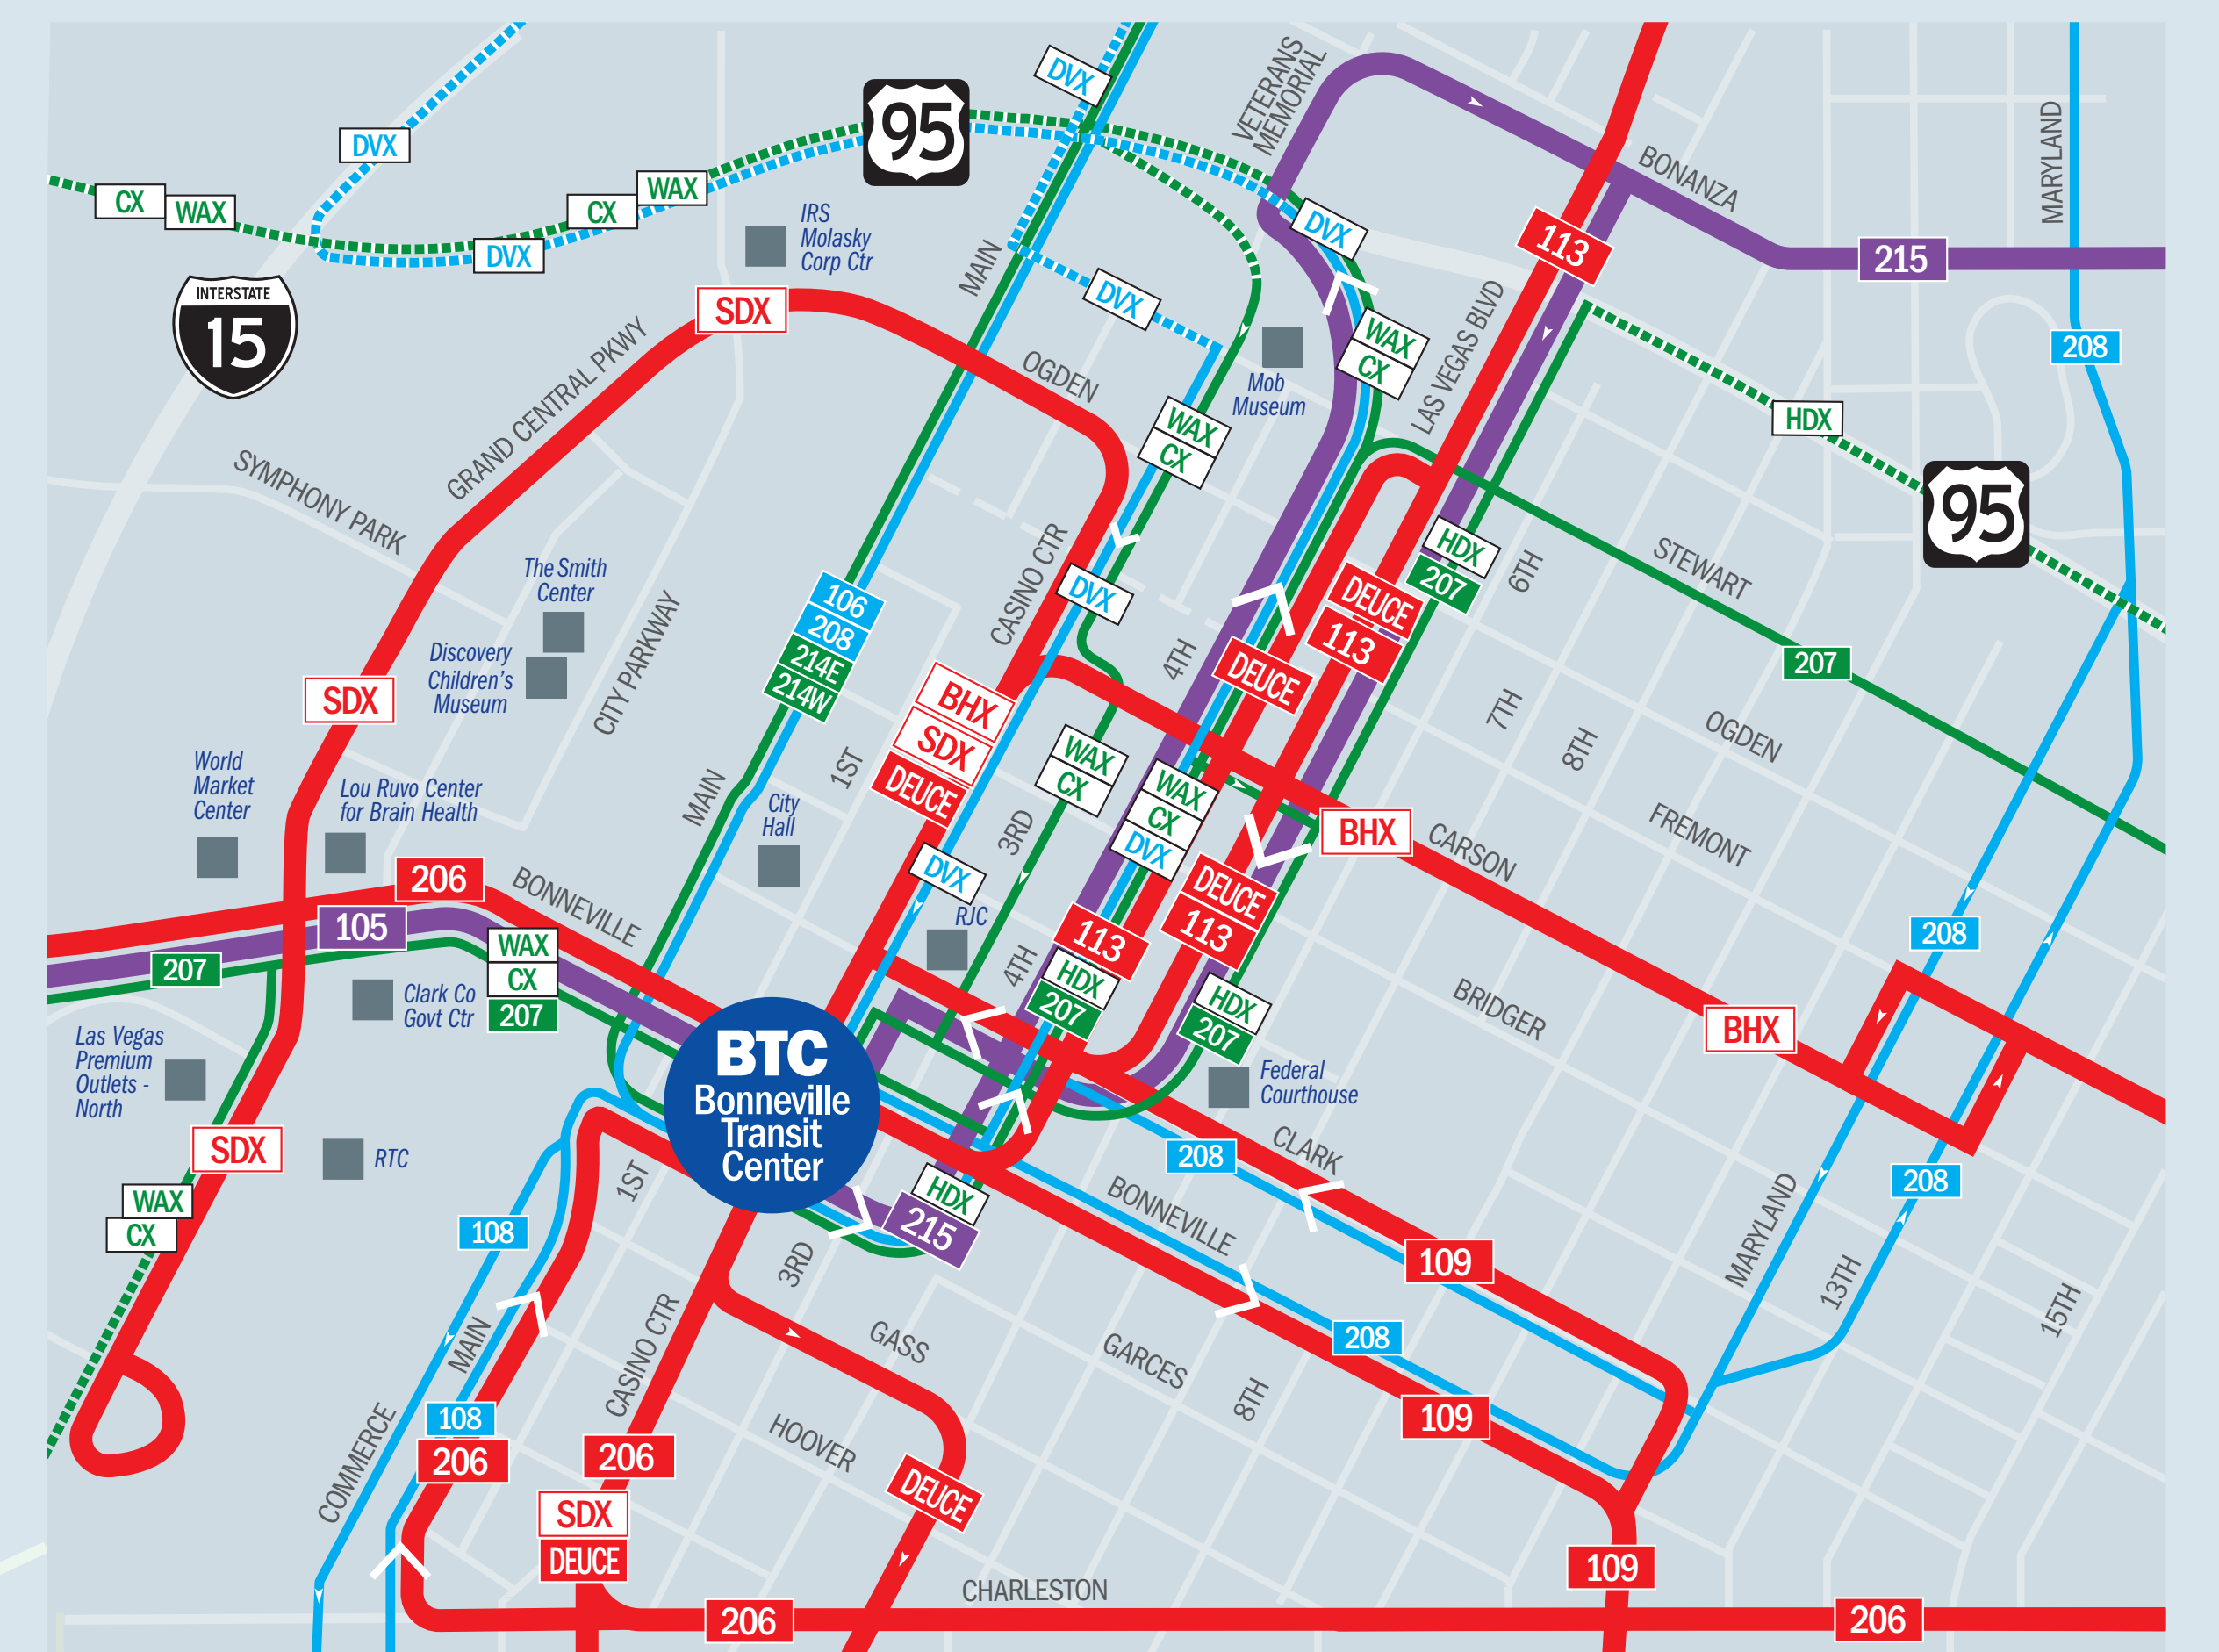

Effective: December 8, 2019

Transit Map

Mapa de Transporte Público

Map is not to scale
Mapa no está a escala

DOWNTOWN LAS VEGAS

Legend Leyenda

Weekday Daytime Frequency Approximation

Frecuencia entre semana Aproximadamente

- Every 15 Minutes
  Cada 15 minutos
- Every 20 Minutes
  Cada 20 minutos
- Every 30 Minutes
  Cada 30 minutos
- Every 60 Minutes
  Cada 60 minutos

Evening, early morning, Saturday & Sunday frequencies vary.
La frecuencia en las tardes, mañanas, sábados y domingos varían.

- **NO STOPS**
  No paradas
- **BHX** Boulder Highway Express
- **CEX** Centennial Express
- **HDX** Henderson & Downtown Express
- **SDX** Strip & Downtown Express
- **SX** Sahara Express
- **DX** Downtown & Veterans Medical Center Express
- **WAX** Westcliff Airport Express
- H **Hospital or VA Clinic**
  Hospital
- **School**
  Escuela
- L **Library**
  Biblioteca
- **Park**
  Parque
- **Community / Casino / Retail**
  Comunitario / Casino / Puntos de Venta

NOTE: CEX, HDX, WAX and DX have fewer stops. Please refer to the Transit Guide or visit rtcsonv.com for more information.