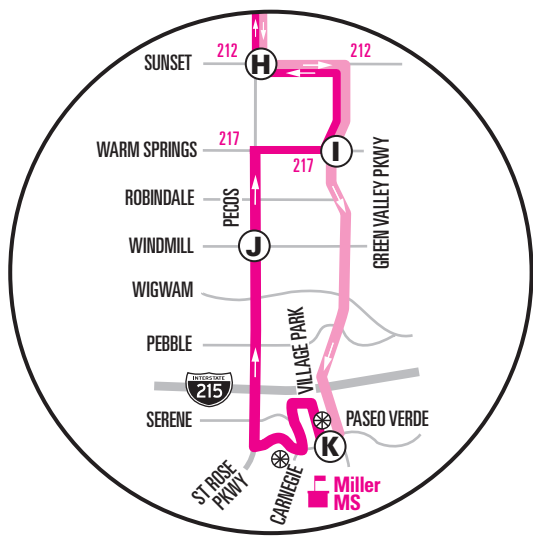

N

	Layover	Escala		111A
	Time Point/Stop	Punto de tiempo/Parada		111B
	Route Transfer	Transferencia de ruta		BHX Boulder Highway Express
	Points of Interest	Puntos de Interés		SX Sahara Express

Additional bus stops approximately every 1/4 mile between time points.

Los autobuses adicionales se detienen aproximadamente cada 1/4 de milla entre los puntos de horario.