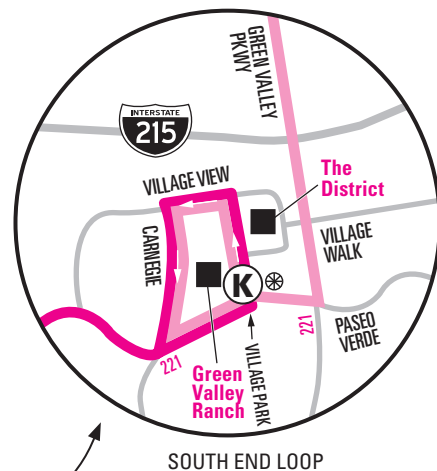

N

	Layover	Escala		111A
	Time Point/Stop	Punto de tiempo/Parada		111B
	Route Transfer	Transferencia de ruta		BHX Boulder Highway Express
	Points of Interest	Puntos de Interés		SX Sahara Express

Additional bus stops approximately every 1/4 mile between time points.

Los autobuses adicionales se detienen aproximadamente cada 1/4 de milla entre los puntos de horario.