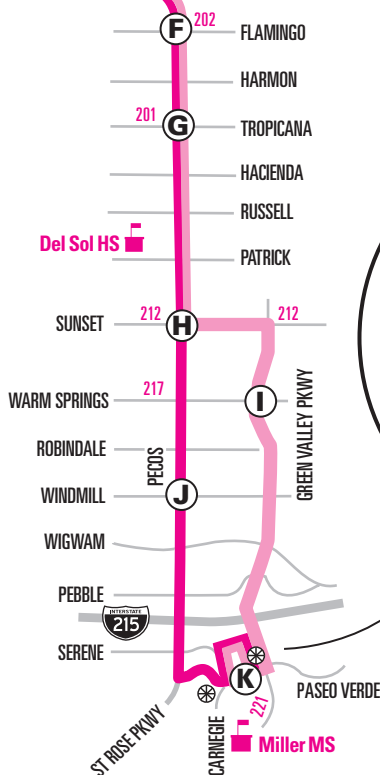

N

	Layover	Escala		111A
	Time Point/Stop	Punto de tiempo/Parada		111B
	Route Transfer	Transferencia de ruta		BHX Boulder Highway Express
	Points of Interest	Puntos de Interés		SX Sahara Express

Additional bus stops approximately every 1/4 mile between time points.

Los autobuses adicionales se detienen aproximadamente cada 1/4 de milla entre los puntos de horario.