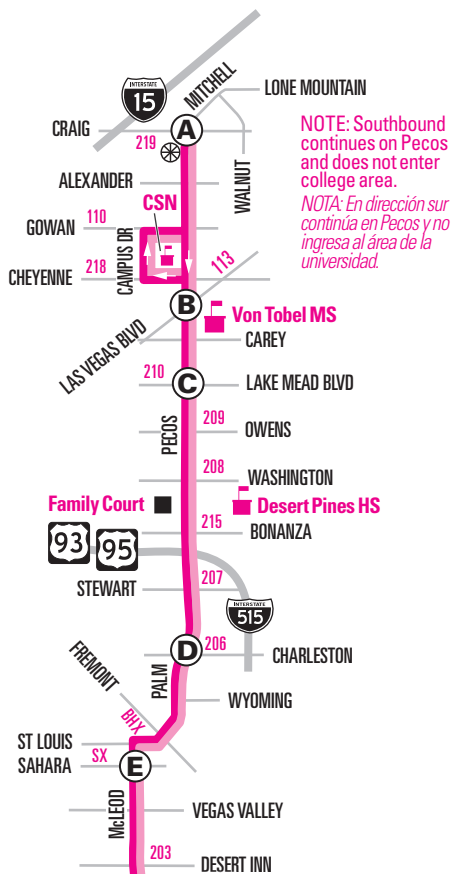

111 Green Valley/Pecos

111