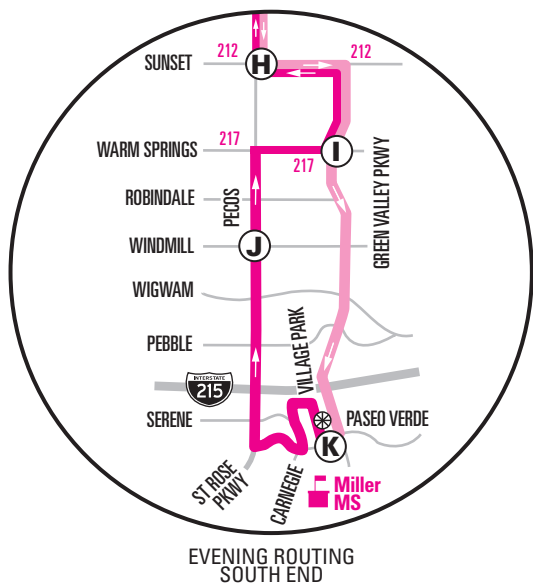

EVENING ROUTING SOUTH END