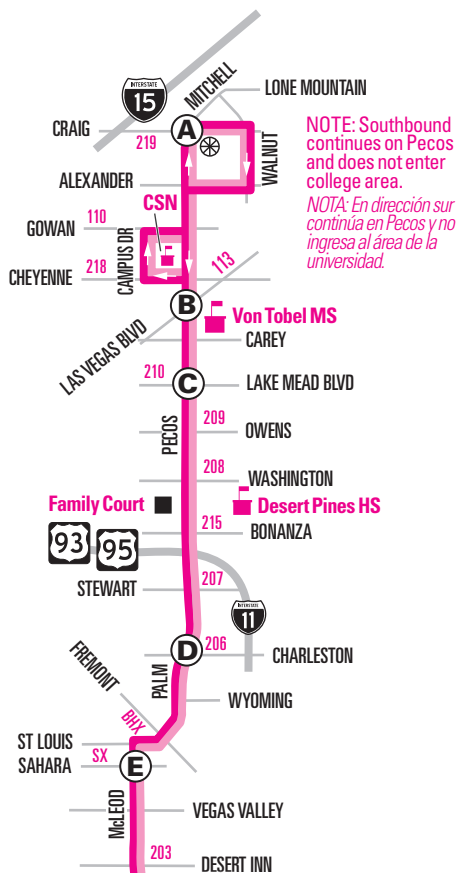

111 Green Valley/Pecos

NOTE: Southbound continues on Pecos and does not enter college area.
NOTA: En dirección sur continúa en Pecos y no ingresa al área de la universidad.

	Layover Escala		111A
	Time Point/Stop Punto de tiempo/Parada		111B
	Route Transfer Transferencia de ruta		BHX Boulder Highway Express
	Points of Interest Puntos de Interés		SX Sahara Express

Additional bus stops approximately every 1/4 mile between time points.

Los autobuses adicionales se detienen aproximadamente cada 1/4 de milla entre los puntos de horario.