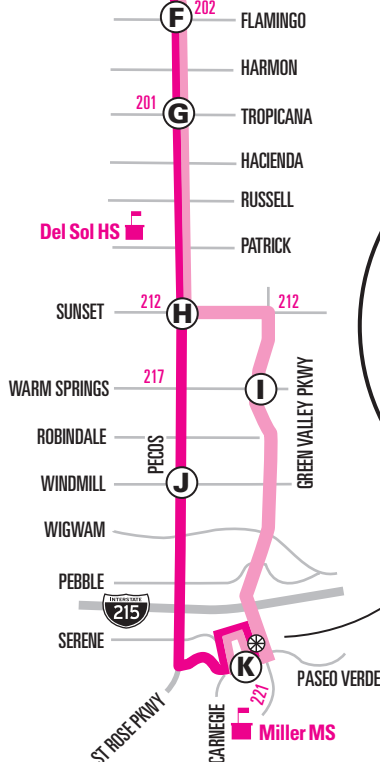

111 Green Valley/Pecos

NOTE: Southbound continues on Pecos and does not enter college area.
NOTA: En dirección sur continúa en Pecos y no ingresa al área de la universidad.

	Layover Escala		111A
	Time Point/Stop Punto de tiempo/Parada		111B
	Route Transfer Transferencia de ruta		BHX Boulder Highway Express
	Points of Interest Puntos de Interés		SX Sahara Express

Additional bus stops approximately every 1/4 mile between time points.

Los autobuses adicionales se detienen aproximadamente cada 1/4 de milla entre los puntos de horario.

111