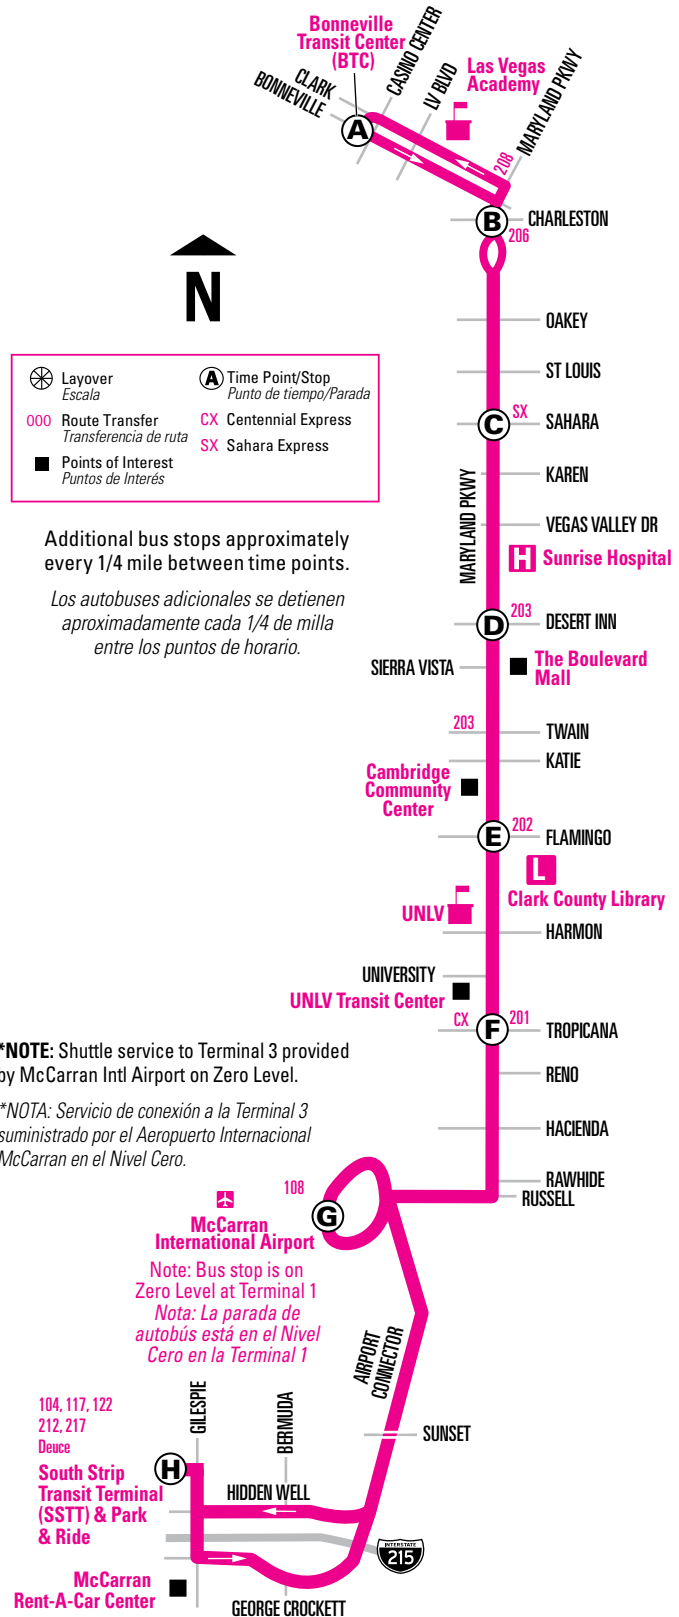

(H) S. Strip Transit Terminal (SSTT) Bay 18	(G) McCarran Airport (Terminal 1, Zero Level)*	(F) Tropicana	(E) Flamingo	(D) Desert Inn	(C) Sahara	(B) Charleston	(A) Bonneville Transit Center (BTC)
1:27	1:37	1:46	1:55	2:03	2:11	2:16	2:24
1:42	1:52	2:01	2:10	2:18	2:26	2:31	2:39
1:56	2:06	2:15	2:24	2:32	2:40	2:45	2:53
2:10	2:20	2:29	2:38	2:46	2:54	2:59	3:07
2:25	2:35	2:44	2:53	3:01	3:09	3:14	3:22
2:40	2:50	2:59	3:08	3:16	3:24	3:29	3:37
2:54	3:04	3:13	3:22	3:30	3:38	3:43	3:51
3:09	3:19	3:28	3:37	3:45	3:53	3:58	4:06
3:24	3:34	3:43	3:52	4:00	4:08	4:13	4:21
3:38	3:48	3:57	4:06	4:14	4:22	4:27	4:35
3:52	4:02	4:11	4:20	4:28	4:36	4:41	4:49
4:06	4:16	4:25	4:34	4:42	4:50	4:55	5:03
4:20	4:30	4:39	4:48	4:56	5:03	5:08	5:16
4:35	4:45	4:54	5:03	5:11	5:18	5:23	5:31
4:49	4:59	5:08	5:17	5:25	5:32	5:37	5:45
5:03	5:13	5:22	5:30	5:37	5:44	5:48	5:56
5:18	5:28	5:37	5:45	5:52	5:59	6:03	6:11
5:33	5:43	5:52	6:00	6:07	6:14	6:18	6:26
5:48	5:58	6:07	6:15	6:22	6:29	6:33	6:41
6:04	6:14	6:22	6:30	6:37	6:44	6:48	6:56
6:19	6:29	6:37	6:45	6:52	6:59	7:03	7:11
6:35	6:45	6:53	7:01	7:08	7:15	7:19	7:27
6:54	7:04	7:12	7:20	7:27	7:34	7:38	7:46
7:14	7:24	7:32	7:40	7:47	7:54	7:58	8:06
7:34	7:44	7:52	7:59	8:05	8:12	8:16	8:23
7:54	8:04	8:12	8:19	8:25	8:32	8:36	8:43
8:14	8:24	8:32	8:39	8:45	8:52	8:56	9:03
8:34	8:44	8:52	8:59	9:05	9:12	9:16	9:23
8:54	9:04	9:12	9:19	9:25	9:32	9:36	9:43
9:14	9:23	9:31	9:38	9:44	9:50	9:54	10:01
9:34	9:43	9:51	9:58	10:04	10:10	10:14	10:21
9:54	10:03	10:11	10:17	10:22	10:28	10:32	10:38
10:14	10:23	10:31	10:37	10:42	10:48	10:52	10:58
10:37	10:46	10:54	11:00	11:05	11:11	11:15	11:21
11:07	11:16	11:24	11:30	11:35	11:41	11:45	11:51
11:37	11:46	11:53	11:58	12:03	12:08	12:11	12:17
12:07	12:16	12:23	12:28	12:33	12:38	12:41	12:47
12:37	12:46	12:53	12:58	1:03	1:08	1:11	1:17
1:07	1:16	1:23	1:28	1:33	1:38	1:41	1:47
1:37	1:46	1:53	1:58	2:03	2:08	2:11	2:17

109

frequent service 24 hour service