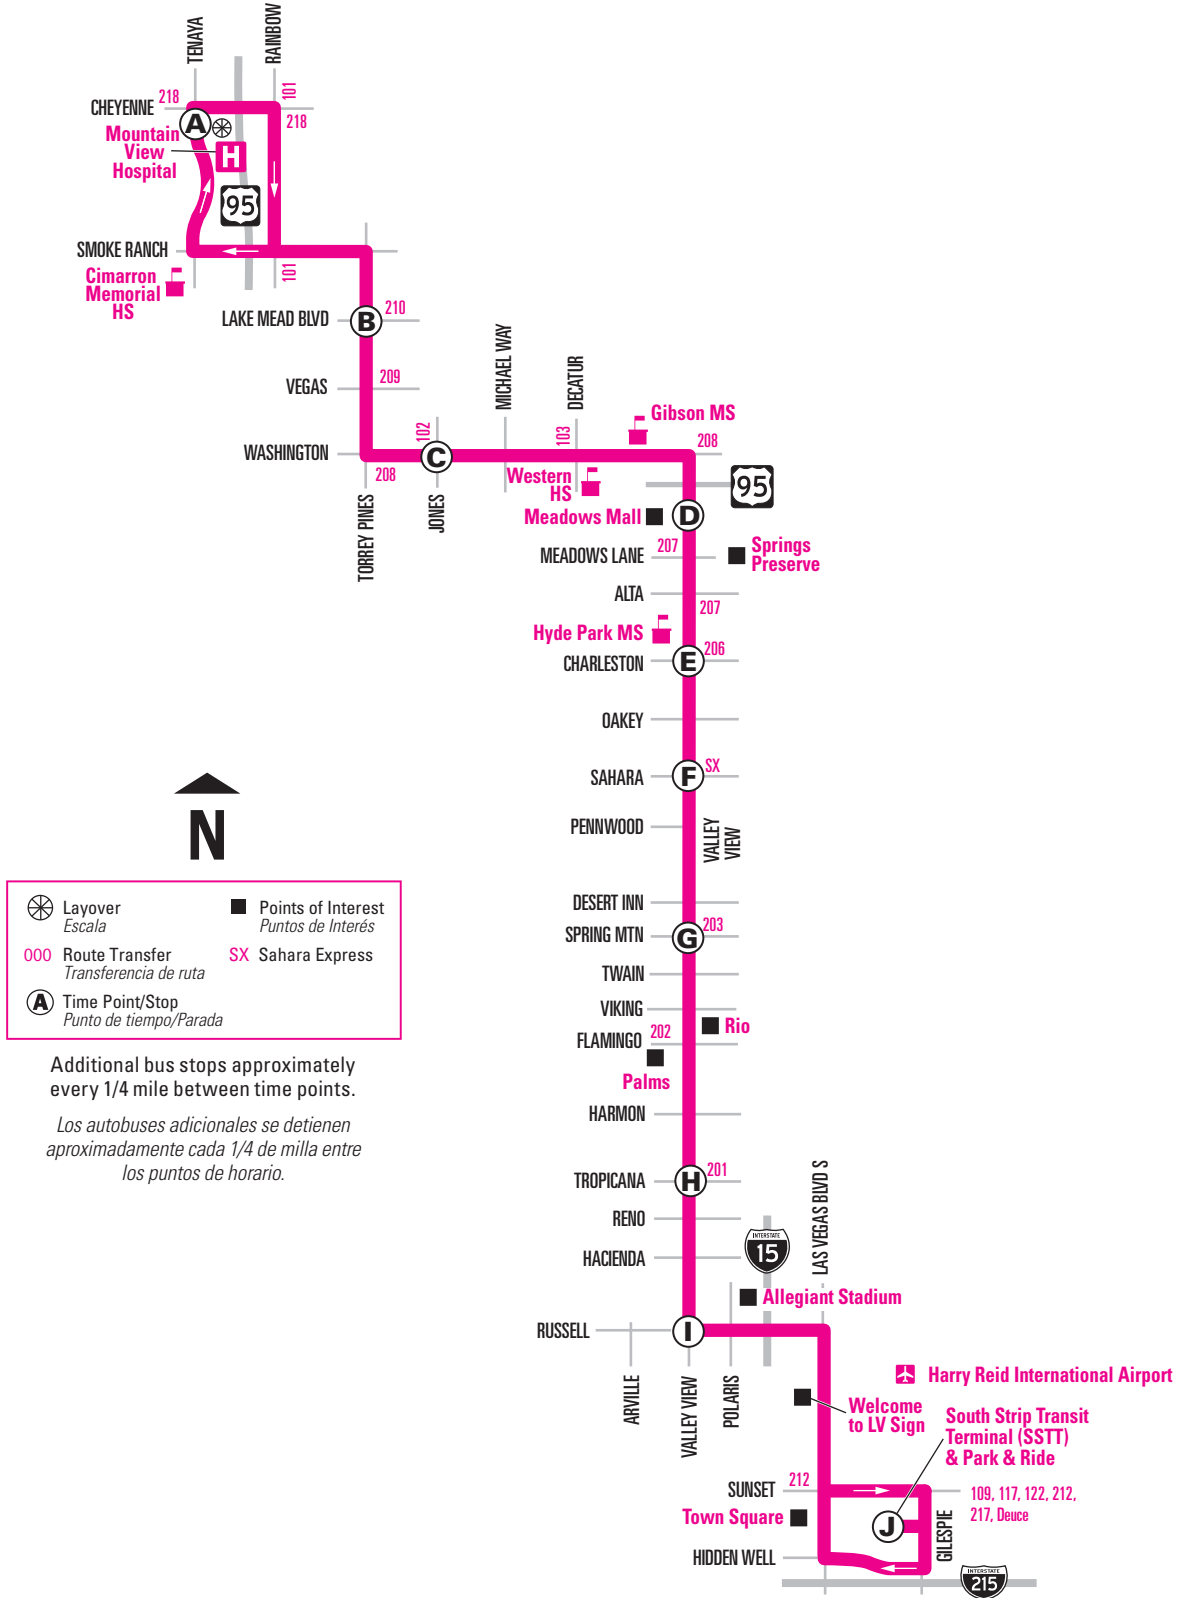

104 Valley View

104