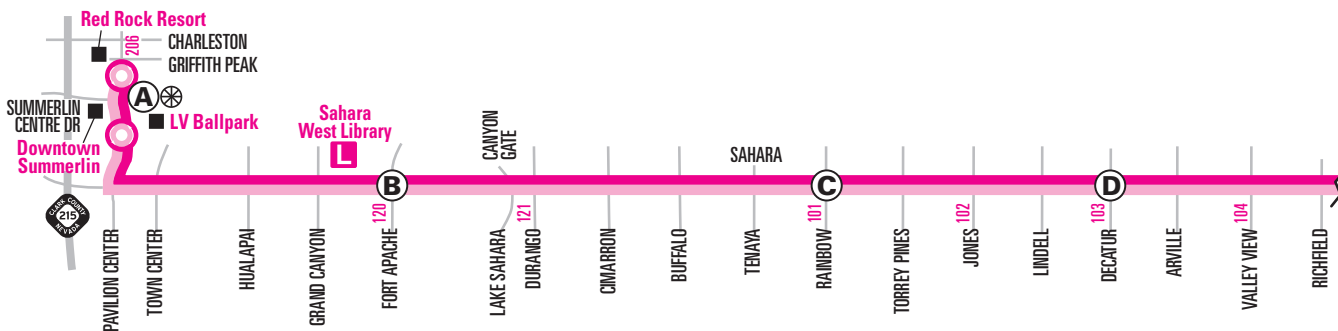

NOTE: ■ Trip will use the Special Overnight East End Loop – see inset map. Trip will not serve Desert Inn or Cabana. *NOTA:* El viaje utilizará el circuito del extremo este especial durante la noche - ver mapa añadido. El viaje no pasará por Desert Inn ni Cabana.

NOTE: ■ Trip will continue past Timepoint K to layover after loop, on WB Sahara after Sloan. *NOTA:* El viaje continuará más allá del punto de tiempo K hasta la escala después del ciclo, en WB Sahara después de Sloan.

*NOTE: □ From EB Vegas Valley, this trip will continue straight along Vegas Valley to Tree Line, then to Vegas Valley & Hollywood (layover for SX-A). No service along the Cabana / Desert Inn loop on this trip. *NOTA:* Desde EB Vegas Valley, este viaje seguirá derecho hacia el este hacia Vegas Valley y Hollywood (escala para SX-A). No hay servicio en el circuito Cabana / Desert Inn en este viaje.