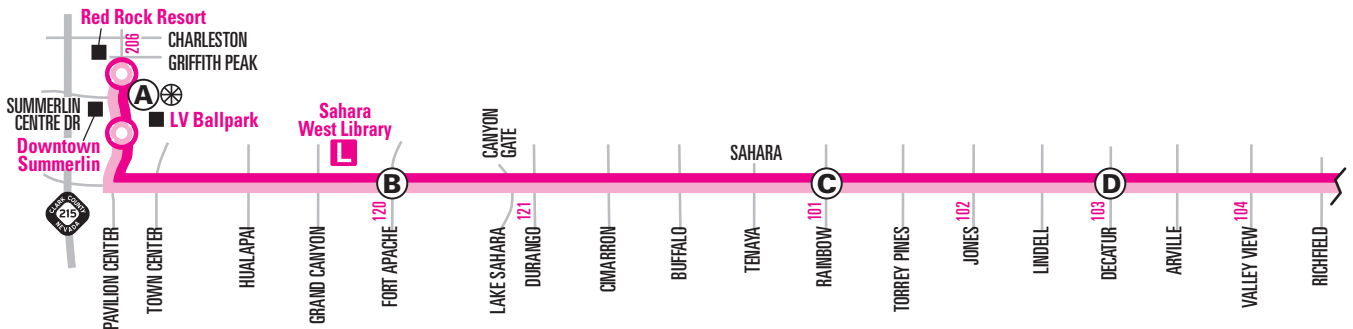

NOTE: ■ Trip will use the Special Overnight East End Loop – see inset map. Trip will not serve Desert Inn or Cabana. *NOTA:* El viaje utilizará el circuito del extremo este especial durante la noche - ver mapa añadido. El viaje no pasará por Desert Inn ni Cabana.

NOTE: ■ Trip will continue past Timepoint K to layover after loop, on WB Sahara after Sloan. *NOTA:* El viaje continuará más allá del punto de tiempo K hasta la escala después del ciclo, en WB Sahara después de Sloan.

*NOTE: □ From EB Vegas Valley, this trip will continue straight along Vegas Valley to Tree Line, then to Vegas Valley & Hollywood (layover for SX-A). No service along the Cabana / Desert Inn loop on this trip. *NOTA:* Desde EB Vegas Valley, este viaje seguirá derecho hacia el este hacia Vegas Valley y Hollywood (escala para SX-A). No hay servicio en el circuito Cabana / Desert Inn en este viaje.