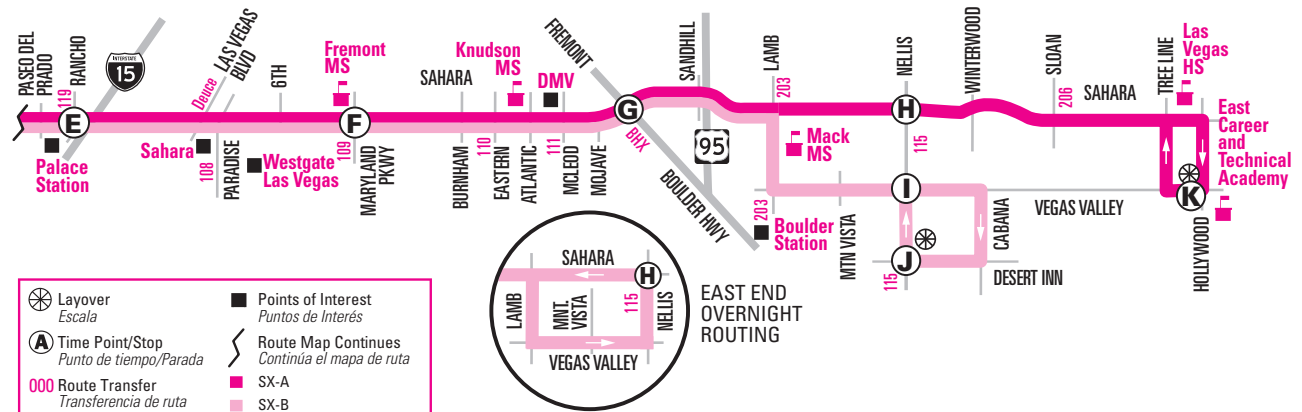

NOTE: Trip starts on SB Cabana at Vegas Valley three to four minutes before the time shown to serve the Cabana & Desert Inn loop before traveling WB.
NOTA: El viaje comienza en SB Cabana en Vegas Valley tres o cuatro minutos antes de la hora que se muestra para atender el circuito Cabana & Desert Inn antes de viajar WB.

NOTE: After departing Timepoint K, trip will layover at WB Sahara after Sloan until four or five minutes before the time shown at Timepoint H. NOTA: Después de salir del punto de tiempo K, el viaje hará escala en WB Sahara después de Sloan hasta cuatro o cinco minutos antes de la hora que se muestra en el punto de tiempo H.

24 hour service (west of Nellis)