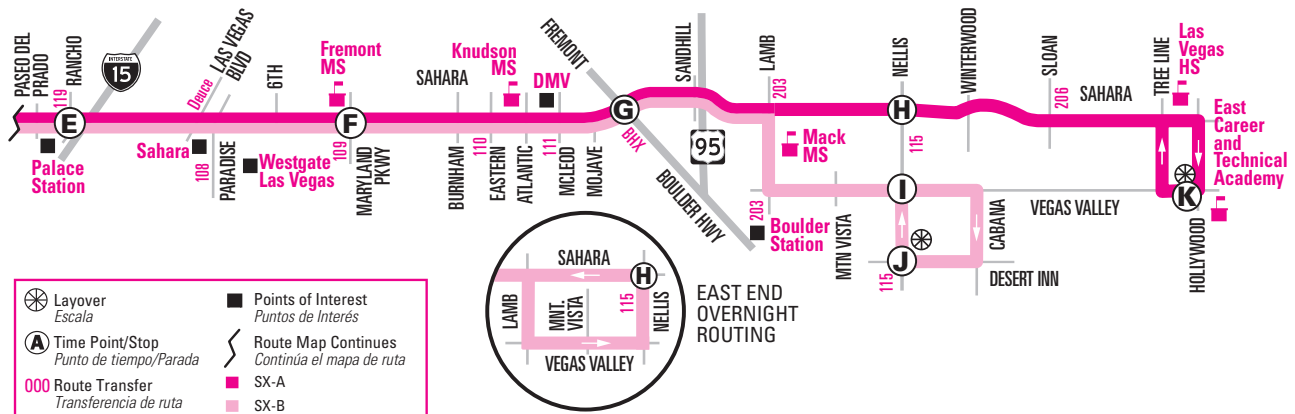

24 hour service (west of Nellis)

NOTE: [ ] After departing Timepoint K, trip will layover at WB Sahara after Sloan until four or five minutes before the time shown at Timepoint H. NOTA: Después de salir del punto de tiempo K, el viaje hará escala en WB Sahara después de Sloan hasta cuatro o cinco minutos antes de la hora que se muestra en el punto de tiempo H.