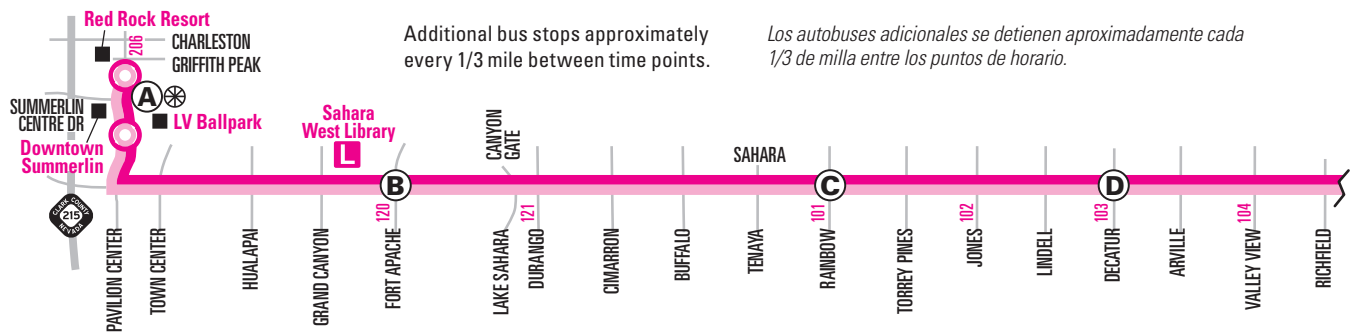

NOTE: ■ Trip will use the Special Overnight East End Loop – see inset map. Trip will not serve Desert Inn or Cabana. NOTA: El viaje utilizará el circuito del extremo este especial durante la noche - ver mapa añadido. El viaje no pasará por Desert Inn ni Cabana.

NOTE: ■ Trip will continue past Timepoint K to layover after loop, on WB Sahara after Sloan. NOTA: El viaje continuará más allá del punto de tiempo K hasta la escala después del ciclo, en WB Sahara después de Sloan.

*NOTE: □ From EB Vegas Valley, this trip will continue straight along Vegas Valley to Tree Line, then to Vegas Valley & Hollywood (layover for SX-A). No service along the Cabana / Desert Inn loop on this trip. NOTA: Desde EB Vegas Valley, este viaje seguirá derecho hacia el este hacia Vegas Valley y Hollywood (escala para SX-A). No hay servicio en el circuito Cabana / Desert Inn en este viaje.