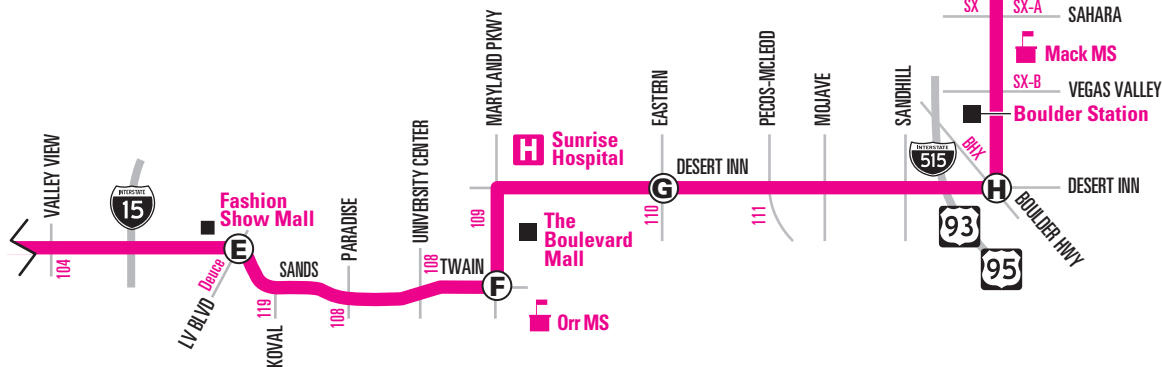

Town Center & Twain (A)	Spring Mountain & Durango (B)	Rainbow (C)	Decatur (D)	Las Vegas Blvd (E)	Maryland Pkwy & Twain (F)	Eastern (G)	Boulder Hwy (H)	Charleston (I)	Lake Mead Blvd (J)	Lamb & Craig (Before Loop) (L)
12:39	12:53	1:01	1:10	1:24	1:38	1:47	1:58	2:08	2:20	2:29	
12:59	1:13	1:21	1:30	1:44	1:58	2:07	2:18	2:28	2:40	2:49	
1:19	1:33	1:41	1:50	2:04	2:18	2:27	2:38	2:48	3:00	3:09	
1:39	1:53	2:01	2:10	2:24	2:38	2:47	2:58	3:08	3:20	3:29	
1:59	2:13	2:21	2:30	2:44	2:58	3:07	3:18	3:28	3:40	3:49	
2:19	2:33	2:41	2:50	3:04	3:18	3:27	3:38	3:48	4:00	4:09	
2:39	2:53	3:01	3:10	3:24	3:38	3:47	3:58	4:08	4:20	4:29	
2:59	3:13	3:21	3:30	3:44	3:58	4:07	4:18	4:28	4:40	4:49	
3:19	3:33	3:41	3:50	4:04	4:18	4:27	4:38	4:48	5:00	5:09	
3:39	3:53	4:01	4:10	4:24	4:38	4:47	4:58	5:08	5:20	5:29	
3:59	4:13	4:21	4:30	4:44	4:58	5:07	5:18	5:28	5:40	5:49	
4:19	4:33	4:41	4:50	5:04	5:18	5:27	5:38	5:48	6:00	6:09	
4:39	4:53	5:01	5:10	5:24	5:38	5:47	5:58	6:08	6:20	6:29	
4:59	5:12	5:20	5:28	5:42	5:55	6:04	6:14	6:24	6:35	6:44	
5:19	5:32	5:40	5:48	6:02	6:15	6:24	6:34	6:44	6:55	7:04	
5:39	5:52	6:00	6:08	6:22	6:35	6:44	6:54	7:04	7:15	7:24	
5:59	6:12	6:20	6:28	6:41	6:54	7:02	7:11	7:21	7:31	7:40	
6:25	6:38	6:46	6:54	7:07	7:20	7:28	7:37	7:47	7:57	8:06	
6:55	7:08	7:16	7:24	7:37	7:50	7:58	8:07	8:17	8:27	8:36	
7:25	7:38	7:45	7:53	8:06	8:18	8:25	8:34	8:43	8:53	9:02	
7:54	8:07	8:14	8:22	8:35	8:47	8:54	9:03	9:12	9:22	9:31	
8:23	8:36	8:43	8:51	9:04	9:16	9:23	9:32	9:41	9:51	10:00	
8:52	9:05	9:12	9:20	9:32	9:43	9:50	9:58	10:06	10:16	10:24	
9:22	9:35	9:42	9:50	10:02	10:13	10:20	10:28	10:36	10:46	10:54	
9:51	10:03	10:09	10:17	10:29	10:40	10:46	10:54	11:02	11:12	11:20	
10:21	10:33	10:39	10:46	10:58	11:08	11:14	11:21	11:29	11:38	11:46	
10:51	11:03	11:09	11:16	11:28	11:38	11:44	11:51	11:59	12:08	12:16	
11:34	11:45	11:51	11:57	12:08	12:18	12:24	12:31	12:38	12:46	12:54	
12:17	12:28	12:34	12:40	12:51	1:01	1:07	1:14	1:21	1:29	1:37	
■	1:28	1:34	1:40	1:50	1:59	2:04	2:10	2:16	2:24	2:31	

203