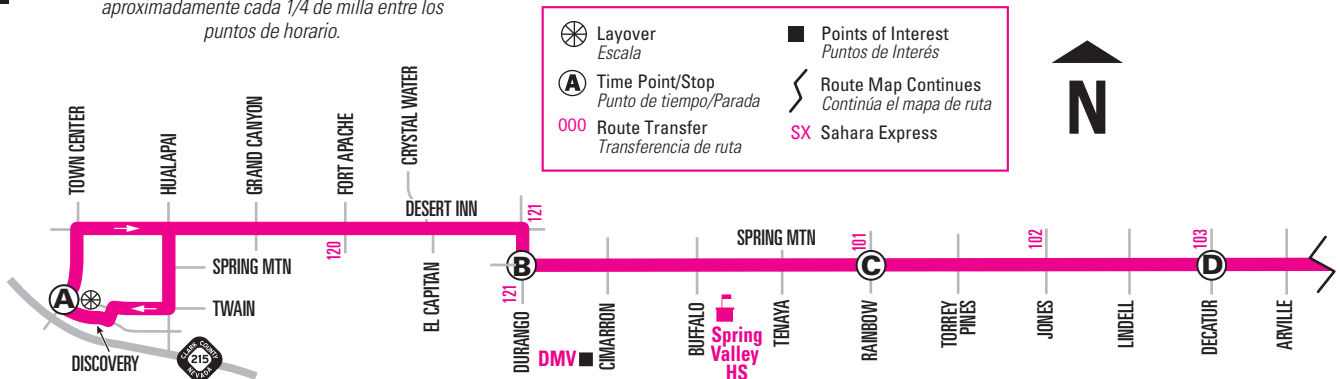

NOTE: ■ Trip starts on eastbound Desert Inn & Fort Apache five to seven minutes before time shown. No service west of Fort Apache on this trip. *NOTA:* El viaje comienza en Desert Inn y Fort Apache en dirección este cinco a siete minutos antes del horario indicado. Sin servicio al oeste de Fort Apache en este viaje.

Additional bus stops approximately every 1/4 mile between time points.

Los autobuses adicionales se detienen aproximadamente cada 1/4 de milla entre los puntos de horario.