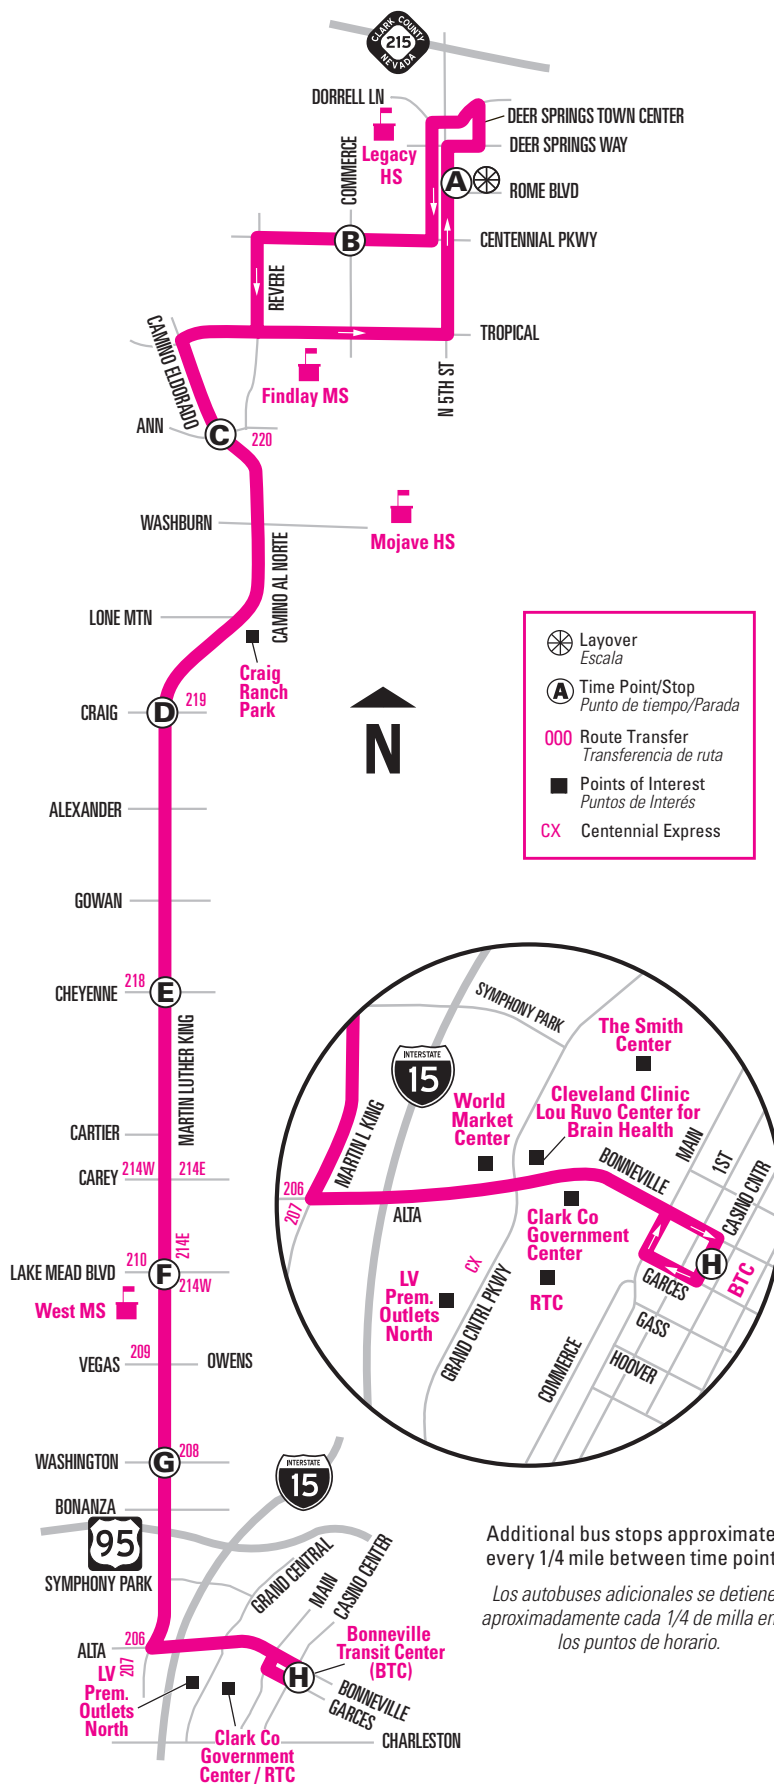

NORTHBOUND WEEKENDS/HOLIDAYS

Bonneville Transit Center (BTC) Bay 2	Washington	Lake Mead Blvd	Cheyenne	Craig	Camino Eldorado & Ann	N. 5th & Rome (Facing North)
(H)	(G)	(F)	(E)	(D)	(C)	(A)
3:22	3:30	3:33	3:38	3:42	3:46	3:53
4:17	4:25	4:28	4:33	4:37	4:41	4:48
5:14	5:22	5:26	5:31	5:36	5:41	5:49
5:49	5:57	6:01	6:06	6:11	6:16	6:24
6:20	6:28	6:32	6:37	6:42	6:47	6:55
6:50	6:58	7:02	7:07	7:12	7:17	7:25
7:13	7:22	7:26	7:32	7:38	7:43	7:51
7:43	7:52	7:56	8:02	8:08	8:13	8:21
8:13	8:22	8:26	8:32	8:38	8:43	8:51
8:43	8:52	8:56	9:02	9:08	9:13	9:21
9:13	9:22	9:26	9:32	9:38	9:43	9:51
9:43	9:52	9:56	10:02	10:08	10:13	10:21
10:12	10:22	10:26	10:32	10:38	10:43	10:51
10:40	10:50	10:54	11:00	11:06	11:11	11:19
11:10	11:20	11:24	11:30	11:36	11:41	11:49
11:40	11:50	11:54	12:00	12:06	12:11	12:19
12:10	12:20	12:24	12:30	12:36	12:41	12:49
12:37	12:48	12:53	1:00	1:06	1:11	1:19
1:07	1:18	1:23	1:30	1:36	1:41	1:49
1:37	1:48	1:53	2:00	2:06	2:11	2:19
2:07	2:18	2:23	2:30	2:36	2:41	2:49
2:37	2:48	2:53	3:00	3:06	3:11	3:19
3:07	3:18	3:23	3:30	3:36	3:41	3:49
3:37	3:48	3:53	4:00	4:06	4:11	4:19
4:07	4:18	4:23	4:30	4:36	4:41	4:49
4:37	4:48	4:53	5:00	5:06	5:11	5:19
5:07	5:18	5:23	5:30	5:36	5:41	5:49
5:37	5:48	5:53	6:00	6:06	6:11	6:19
6:07	6:17	6:21	6:27	6:33	6:38	6:46
6:37	6:47	6:51	6:57	7:03	7:08	7:16
7:07	7:17	7:21	7:27	7:33	7:38	7:46
7:37	7:47	7:51	7:57	8:03	8:08	8:16
8:07	8:17	8:21	8:27	8:33	8:38	8:46
8:37	8:46	8:50	8:55	9:00	9:05	9:12
9:07	9:16	9:20	9:25	9:30	9:35	9:42
9:37	9:46	9:50	9:55	10:00	10:05	10:12
10:07	10:16	10:20	10:25	10:30	10:35	10:42
10:37	10:46	10:50	10:55	11:00	11:05	11:12
11:07	11:15	11:18	11:23	11:28	11:33	11:40
11:37	11:45	11:48	11:53	11:58	12:03	12:10
12:24	12:32	12:35	12:40	12:45	12:50	12:57
1:24	1:32	1:35	1:40	1:44	1:48	1:55
2:24	2:32	2:35	2:40	2:44	2:48	2:55

Additional bus stops approximately every 1/4 mile between time points.
 Los autobuses adicionales se detienen aproximadamente cada 1/4 de milla entre los puntos de horario.

105

24 hour service