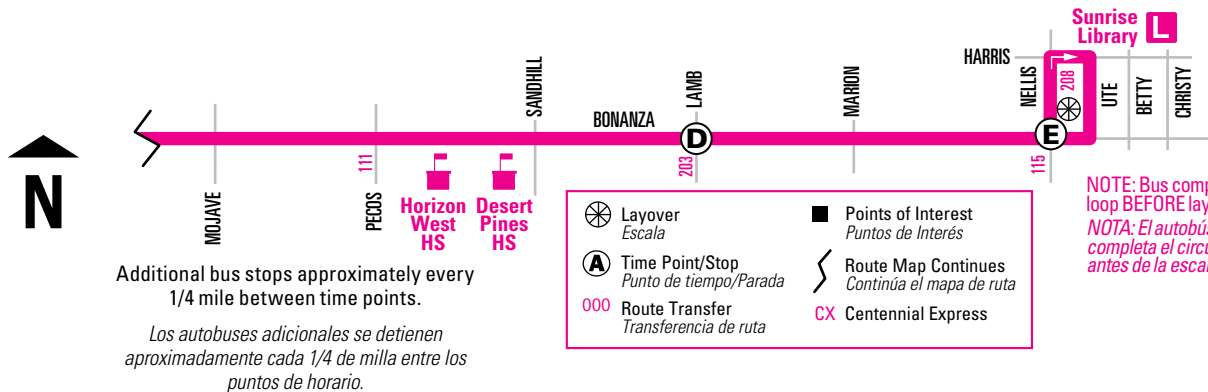

WESTBOUND SUNDAYS

(E) Bonanza & Nellis	(D) Lamb	(C) Eastern	(B) Bonanza & LV Blvd	(A) Bonneville Transit Center (BTC)
4:47	4:50	4:57	5:01	5:08
5:16	5:21	5:29	5:33	5:40
5:46	5:51	5:59	6:03	6:10
6:16	6:21	6:29	6:33	6:40
6:43	6:49	6:58	7:03	7:11
7:13	7:19	7:28	7:33	7:41
7:43	7:49	7:58	8:03	8:11
8:13	8:19	8:28	8:33	8:41
8:43	8:49	8:58	9:03	9:11
9:13	9:19	9:28	9:33	9:41
9:43	9:49	9:58	10:03	10:11
10:14	10:20	10:29	10:34	10:42
10:44	10:50	10:59	11:04	11:12
11:14	11:20	11:29	11:34	11:42
11:44	11:50	11:59	12:04	12:12
12:14	12:20	12:29	12:34	12:42
12:44	12:50	12:59	1:04	1:12
1:14	1:20	1:29	1:34	1:42
1:44	1:50	1:59	2:04	2:12
2:14	2:20	2:29	2:34	2:42
2:44	2:50	2:59	3:04	3:12
3:14	3:20	3:29	3:34	3:42
3:44	3:50	3:59	4:04	4:12
4:14	4:20	4:29	4:34	4:42
4:44	4:50	4:59	5:04	5:12
5:14	5:20	5:29	5:34	5:42
5:44	5:50	5:59	6:04	6:12
6:15	6:20	6:28	6:32	6:40
6:45	6:50	6:58	7:02	7:10
7:15	7:20	7:28	7:32	7:40
7:45	7:50	7:58	8:02	8:10
8:15	8:20	8:28	8:32	8:40
8:50	8:55	9:03	9:07	9:15
9:20	9:25	9:33	9:37	9:45
9:51	9:56	10:03	10:07	10:14
10:41	10:46	10:53	10:57	11:04
11:31	11:36	11:43	11:47	11:54
12:32	12:36	12:42	12:46	12:53

NOTE: Trip starts at the first bus stop west of Nellis.

NOTA: Los viajes empiezan en la primera parada de autobus al oeste de Nellis.

215