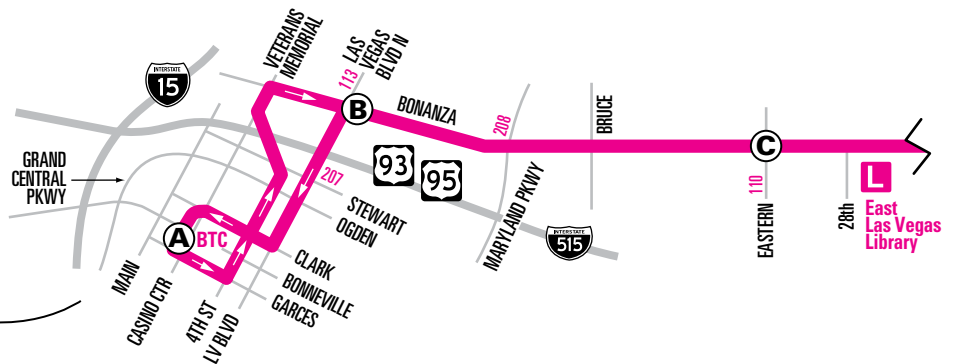

WESTBOUND WEEKDAYS (Cont.)

(E)	(D)	(C)	(B)	(A)
Bonanza & Nellis	Lamb	Eastern	Bonanza & LV Blvd	Bonneville Transit Center (BTC)
1:48	1:54	2:05	2:10	2:19
2:13	2:19	2:30	2:35	2:44
2:38	2:44	2:55	3:00	3:09
3:03	3:09	3:20	3:25	3:34
3:28	3:34	3:45	3:50	3:59
3:53	3:59	4:10	4:15	4:24
4:18	4:24	4:35	4:40	4:49
4:43	4:49	5:00	5:05	5:14
5:08	5:14	5:25	5:30	5:39
5:33	5:39	5:49	5:54	6:02
5:58	6:04	6:14	6:19	6:27
6:23	6:28	6:36	6:40	6:48
6:48	6:53	7:01	7:05	7:13
7:14	7:19	7:27	7:31	7:39
7:42	7:47	7:55	7:59	8:07
8:12	8:17	8:25	8:29	8:37
8:42	8:47	8:55	8:59	9:07
9:12	9:17	9:25	9:29	9:37
9:42	9:47	9:54	9:58	10:05
10:12	10:17	10:24	10:28	10:35
10:42	10:47	10:54	10:58	11:05
11:31	11:36	11:43	11:47	11:54
12:32	12:36	12:42	12:46	12:53

NOTE: Trip starts at the first bus stop west of Nellis.

NOTA: Los viajes empiezan en la primera parada de autobus al oeste de Nellis.