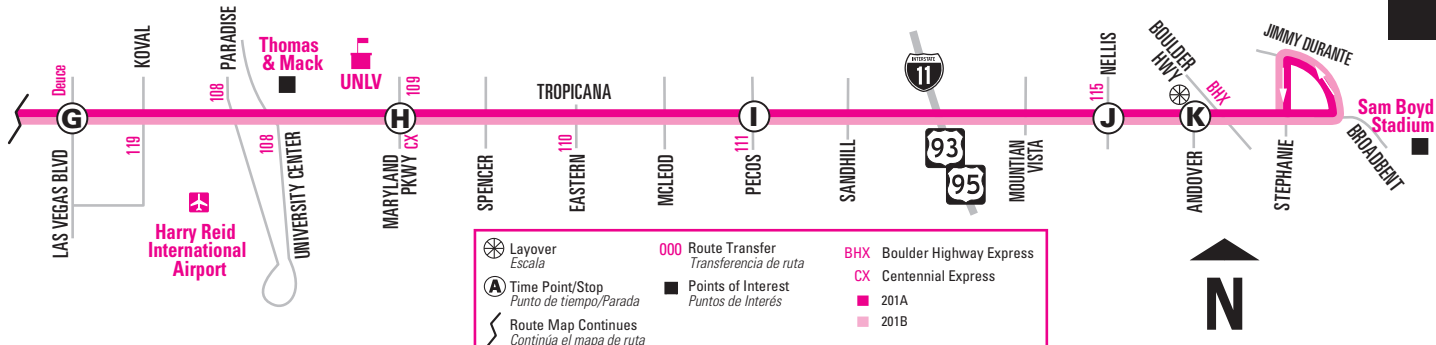

ROUTE	Andover (after loop)	Nellis	Pecos	Maryland Pkwy	Las Vegas Blvd	Decatur	Tropicana & Rainbow	Buffalo & Patrick	Russell & Fort Apache	Tropicana & Durango	Tropicana & Fort Apache
ROUTE	(K)	(J)	(I)	(H)	(G)	(F)	(E)	(D)	(C)	(B)	(A)
201B	2:12	2:15	2:24	2:37	2:51	3:07	3:18	3:27	3:35		3:41
201A	2:27	2:30	2:39	2:52	3:06	3:22	3:32			3:36	3:40
201B	2:42	2:45	2:54	3:07	3:21	3:37	3:48	3:57	4:05		4:11
201A	2:57	3:00	3:09	3:22	3:36	3:52	4:02			4:06	4:10
201B	3:12	3:15	3:24	3:37	3:51	4:07	4:18	4:27	4:35		4:41
201A	3:27	3:30	3:39	3:52	4:06	4:22	4:32			4:36	4:40
201B	3:42	3:45	3:54	4:07	4:21	4:37	4:48	4:57	5:05		5:11
201A	3:57	4:00	4:09	4:22	4:36	4:52	5:02			5:06	5:10
201B	4:12	4:15	4:24	4:37	4:51	5:07	5:18	5:27	5:35		5:41
201A	4:27	4:30	4:39	4:52	5:06	5:22	5:32			5:36	5:40
201B	4:41	4:44	4:53	5:06	5:20	5:36	5:47	5:56	6:04		6:10
201A	4:55	4:58	5:07	5:20	5:34	5:50	6:00			6:04	6:08
201B	5:09	5:12	5:21	5:34	5:48	6:03	6:13	6:22	6:30		6:36
201A	5:26	5:29	5:38	5:51	6:05	6:20	6:29			6:33	6:37
201B	5:45	5:48	5:57	6:10	6:24	6:39	6:49	6:58	7:06		7:12
201A	6:05	6:08	6:17	6:30	6:44	6:59	7:08			7:12	7:16
201B	6:25	6:28	6:37	6:50	7:04	7:19	7:29	7:38	7:46		7:52
201A	6:45	6:48	6:57	7:10	7:24	7:39	7:48			7:52	7:56
201B	7:06	7:09	7:17	7:29	7:42	7:56	8:06	8:15	8:23		8:29
201A	7:26	7:29	7:37	7:49	8:02	8:16	8:25			8:30	8:34
201B	7:46	7:49	7:57	8:09	8:22	8:36	8:46	8:55	9:03		9:09
201A	8:06	8:09	8:17	8:28	8:42	8:56	9:05			9:09	9:13
201B	8:26	8:29	8:37	8:48	9:02	9:16	9:26	9:35	9:42		9:48
201A	8:46	8:49	8:57	9:08	9:22	9:36	9:45			9:49	9:53
201B	9:06	9:09	9:17	9:28	9:42	9:56	10:06	10:15	10:22		10:28
201A	9:26	9:29	9:37	9:48	10:02	10:16	10:25			10:29	10:33
201B	9:46	9:49	9:57	10:08	10:22	10:36	10:46	10:55	11:02		11:08
201A	10:06	10:09	10:17	10:28	10:42	10:56	11:05			11:09	11:13
201B	10:27	10:30	10:38	10:48	11:00	11:13	11:21	11:29	11:36		11:41
201A	10:47	10:50	10:58	11:08	11:20	11:33	11:41			11:45	11:48
201B	11:13	11:16	11:24	11:34	11:46	11:59	12:07	12:15	12:22		12:27
201A	11:43	11:46	11:54	12:04	12:16	12:29	12:37			12:41	12:44
201B	12:15	12:17	12:24	12:33	12:44	12:56	1:04	1:11	1:18		1:23
201A	12:45	12:47	12:54	1:03	1:14	1:26	1:33			1:37	1:40
201A	1:13	1:15	1:22	1:31	1:42	1:54	2:01			2:05	2:08
201	1:43	1:45	1:52	2:01	2:12	2:24	2:32				

Additional bus stops approximately every 1/4 mile between time points.

Los autobuses adicionales se detienen aproximadamente cada 1/4 de milla entre los puntos de horario.

frequent service 24 hour service (201A only)

201