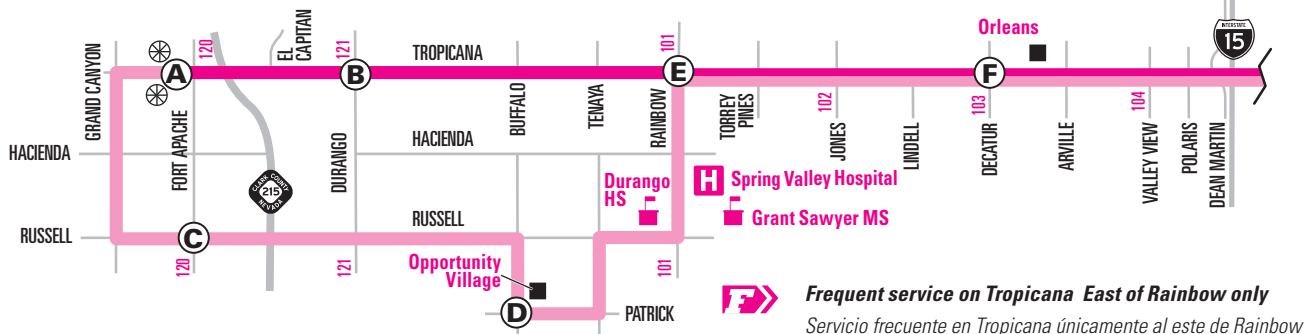

NOTE: ■ Trip starts on eastbound Tropicana east of Fort Apache. No service at the bus stop on eastbound Tropicana west of Fort Apache on this trip.
NOTA: ■ El viaje comienza en Tropicana dirección este al este de Fort Apache. Sin servicio en la parada de autobús en Tropicana hacia el este al oeste de Fort Apache en este viaje.