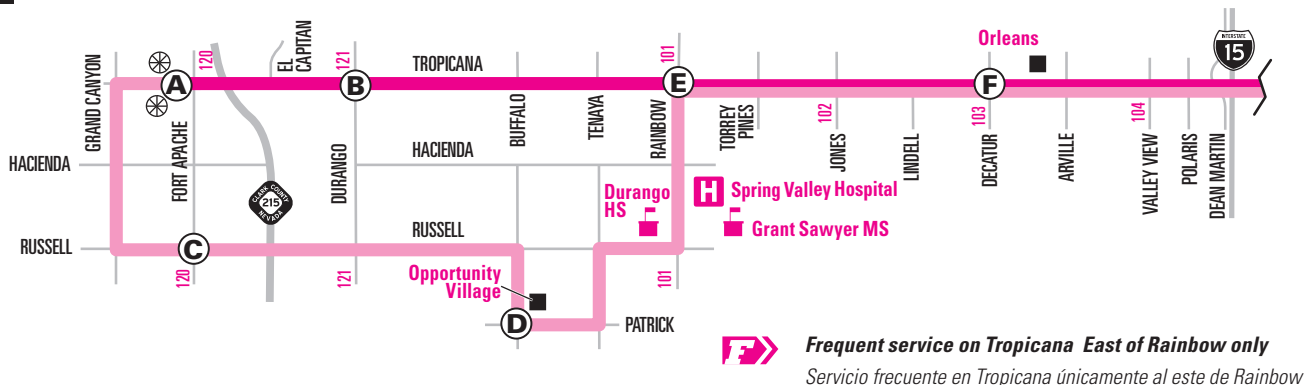

NOTE: ■ Trip starts on eastbound Tropicana east of Fort Apache. No service at the bus stop on eastbound Tropicana west of Fort Apache on this trip.
NOTA: El viaje comienza en Tropicana dirección este al este de Fort Apache. Sin servicio en la parada de autobús en Tropicana hacia el este al oeste de Fort Apache en este viaje.