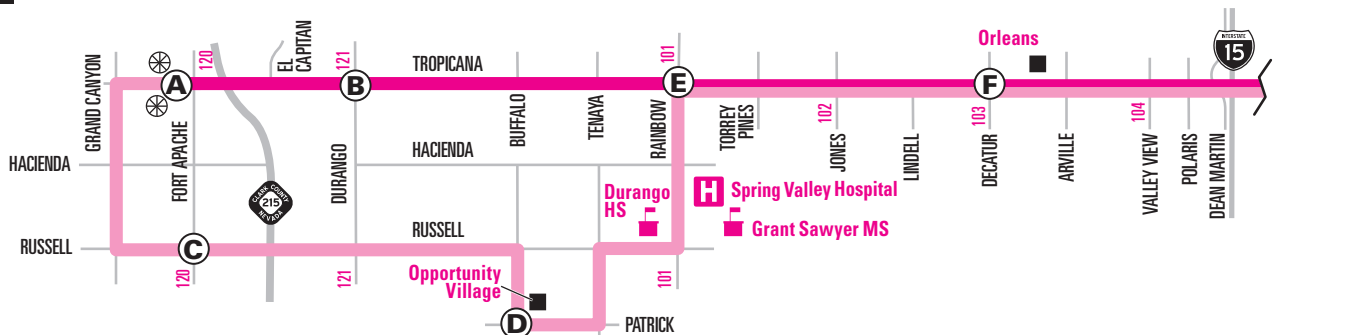

NOTE: ■ Trip starts on eastbound Tropicana east of Fort Apache. No service at the bus stop on eastbound Tropicana west of Fort Apache on this trip. *NOTA:* El viaje comienza en Tropicana dirección este al este de Fort Apache. Sin servicio en la parada de autobús en Tropicana hacia el este al oeste de Fort Apache en este viaje.

F Frequent service on Tropicana East of Rainbow only
Servicio frecuente en Tropicana únicamente al este de Rainbow