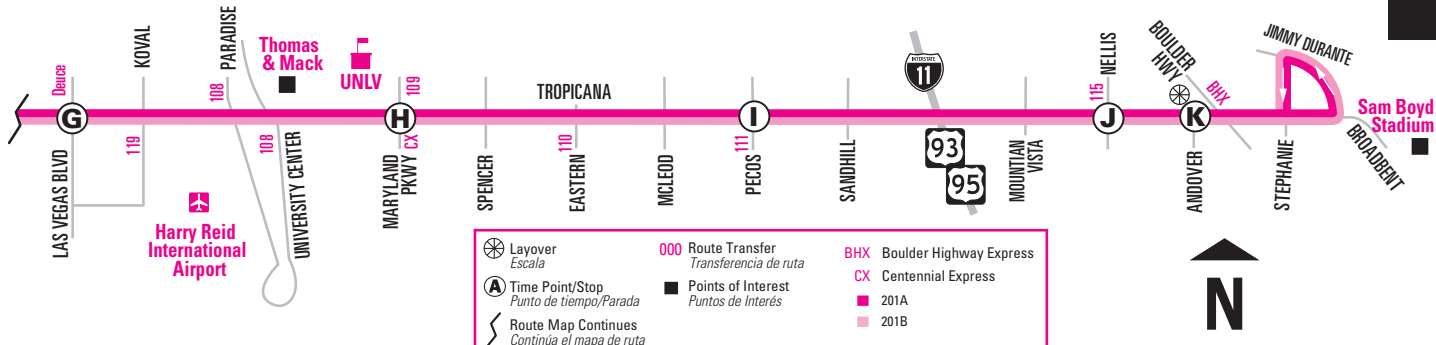

ROUTE	Andover (after loop)	Nellis	Pecos	Maryland Pkwy	Las Vegas Blvd	Decatur	Tropicana & Rainbow	Buffalo & Patrick	Russell & Fort Apache	Tropicana & Durango	Tropicana & Fort Apache
(K)	(J)	(I)	(H)	(G)	(F)	(E)	(D)	(C)	(B)	(A)	
201B	1:55	1:58	2:06	2:18	2:31	2:45	2:56	3:05	3:13		3:19
201A	2:15	2:18	2:26	2:38	2:51	3:05	3:15			3:19	3:23
201B	2:35	2:38	2:46	2:58	3:11	3:25	3:36	3:45	3:53		3:59
201A	2:55	2:58	3:06	3:18	3:31	3:45	3:55			3:59	4:03
201B	3:15	3:18	3:26	3:38	3:51	4:05	4:16	4:25	4:33		4:39
201A	3:35	3:38	3:46	3:58	4:11	4:25	4:35			4:39	4:43
201B	3:55	3:58	4:06	4:18	4:31	4:45	4:56	5:05	5:13		5:19
201A	4:15	4:18	4:26	4:38	4:51	5:05	5:15			5:19	5:23
201B	4:35	4:38	4:46	4:58	5:11	5:25	5:36	5:45	5:53		5:59
201A	4:55	4:58	5:06	5:18	5:31	5:45	5:55			5:59	6:03
201B	5:14	5:17	5:25	5:37	5:50	6:04	6:14	6:23	6:31		6:37
201A	5:34	5:37	5:45	5:57	6:10	6:24	6:33			6:37	6:41
201B	5:54	5:57	6:05	6:17	6:30	6:43	6:52	7:01	7:09		7:15
201A	6:14	6:17	6:25	6:37	6:50	7:03	7:12			7:16	7:20
201B	6:33	6:36	6:44	6:56	7:09	7:22	7:32	7:41	7:49		7:55
201A	6:53	6:56	7:04	7:16	7:29	7:42	7:52			7:56	8:00
201B	7:13	7:16	7:24	7:36	7:49	8:02	8:12	8:21	8:29		8:35
201A	7:33	7:36	7:44	7:56	8:09	8:22	8:32			8:36	8:40
201B	7:54	7:57	8:05	8:17	8:30	8:43	8:53	9:02	9:10		9:16
201A	8:16	8:19	8:27	8:38	8:51	9:04	9:13			9:17	9:21
201B	8:36	8:39	8:47	8:58	9:11	9:24	9:34	9:42	9:49		9:55
201A	8:56	8:59	9:07	9:18	9:31	9:44	9:53			9:57	10:01
201B	9:16	9:19	9:27	9:38	9:51	10:04	10:14	10:22	10:29		10:35
201A	9:36	9:39	9:47	9:58	10:11	10:24	10:33			10:37	10:41
201B	9:56	9:59	10:07	10:18	10:31	10:44	10:54	11:02	11:09		11:15
201A	10:16	10:19	10:27	10:38	10:51	11:04	11:13			11:17	11:21
201B	10:37	10:40	10:48	10:58	11:10	11:23	11:31	11:38	11:45		11:50
201A	11:07	11:10	11:18	11:28	11:40	11:53	12:01			12:05	12:08
201B	11:38	11:41	11:49	11:59	12:11	12:24	12:32	12:39	12:46		12:51
201A	12:13	12:15	12:22	12:31	12:42	12:54	1:01			1:05	1:08
201	12:43	12:45	12:52	1:01	1:12	1:24	1:32				
201A	1:13	1:15	1:22	1:31	1:42	1:54	2:01			2:05	2:08
201	1:43	1:45	1:52	2:01	2:12	2:24	2:32				

Additional bus stops approximately every 1/4 mile between time points.

Los autobuses adicionales se detienen aproximadamente cada 1/4 de milla entre los puntos de horario.