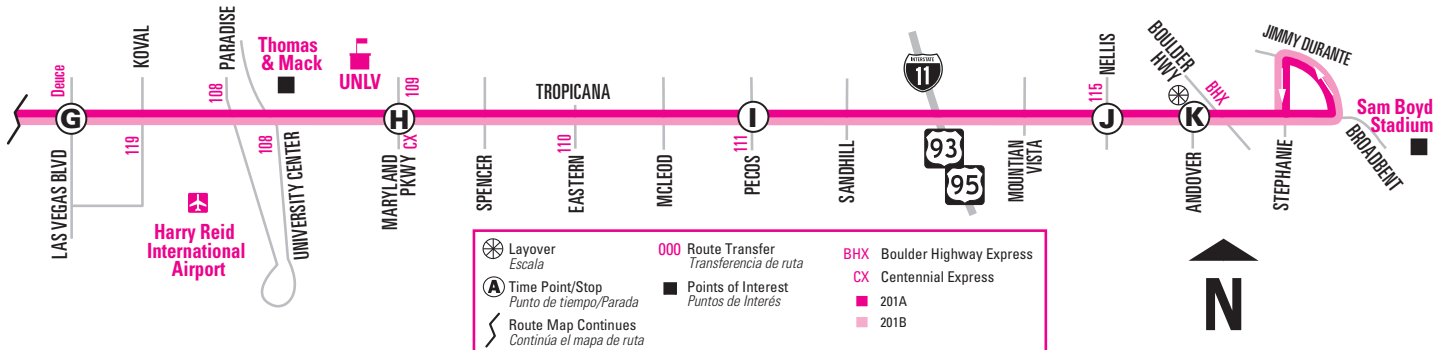

ROUTE	Andover (after loop)	Nellis	Pecos	Maryland Pkwy	Las Vegas Blvd	Decatur	Tropicana & Rainbow	Buffalo & Patrick	Russell & Fort Apache	Tropicana & Durango	Tropicana & Fort Apache
□ ROUTE	(K)	(J)	(I)	(H)	(G)	(F)	(E)	(D)	(C)	(B)	(A)
201A	1:09	1:12	1:22	1:35	1:49	2:05	2:16			2:21	2:25
201B	1:24	1:27	1:37	1:50	2:04	2:20	2:31	2:41	2:50		2:56
201A	1:39	1:42	1:52	2:05	2:19	2:35	2:46			2:51	2:55
201B	1:54	1:57	2:07	2:20	2:34	2:50	3:01	3:11	3:20		3:26
201A	2:09	2:12	2:22	2:35	2:49	3:05	3:16			3:21	3:25
201B	2:24	2:27	2:37	2:50	3:05	3:22	3:33	3:43	3:52		3:58
201A	2:40	2:43	2:53	3:06	3:21	3:38	3:49			3:54	3:58
201B	2:55	2:58	3:08	3:21	3:36	3:53	4:04	4:14	4:23		4:29
201A	3:11	3:14	3:24	3:37	3:52	4:09	4:20			4:25	4:29
201B	3:27	3:30	3:40	3:53	4:08	4:25	4:36	4:46	4:55		5:01
201A	3:43	3:46	3:56	4:09	4:24	4:41	4:52			4:57	5:01
201B	3:58	4:01	4:11	4:24	4:39	4:56	5:07	5:17	5:26		5:32
201A	4:14	4:17	4:27	4:40	4:55	5:12	5:23			5:28	5:32
201B	4:29	4:32	4:42	4:55	5:10	5:27	5:38	5:48	5:57		6:03
201A	4:44	4:47	4:57	5:10	5:25	5:42	5:53			5:58	6:02
201B	4:59	5:02	5:12	5:25	5:40	5:56	6:07	6:17	6:26		6:32
201A	5:14	5:17	5:27	5:40	5:55	6:11	6:22			6:27	6:31
201B	5:30	5:33	5:42	5:55	6:09	6:24	6:35			6:40	6:44
201A	5:45	5:48	5:57	6:10	6:24	6:39	6:50	6:59	7:07		7:13
201B	6:05	6:08	6:17	6:29	6:42	6:56	7:07			7:12	7:16
201A	6:24	6:27	6:36	6:48	7:01	7:15	7:26	7:35	7:43		7:49
201B	6:43	6:46	6:55	7:07	7:20	7:34	7:45			7:50	7:54
201A	7:04	7:07	7:15	7:27	7:40	7:54	8:04	8:13	8:21		8:27
201B	7:24	7:27	7:35	7:47	8:00	8:14	8:24			8:29	8:33
201A	7:44	7:47	7:55	8:07	8:20	8:34	8:44	8:53	9:01		9:07
201B	8:05	8:08	8:16	8:27	8:40	8:54	9:03			9:07	9:11
201A	8:25	8:28	8:36	8:47	9:00	9:14	9:24	9:32	9:39		9:45
201B	8:45	8:48	8:56	9:07	9:20	9:34	9:43			9:47	9:51
201A	9:05	9:08	9:16	9:27	9:40	9:54	10:04	10:12	10:19		10:25
201B	9:25	9:28	9:36	9:47	10:00	10:14	10:23			10:27	10:31
201A	9:45	9:48	9:56	10:07	10:20	10:34	10:44	10:52	10:59		11:05
201B	10:05	10:08	10:16	10:27	10:40	10:54	11:03			11:07	11:11
201A	10:37	10:40	10:48	10:58	11:10	11:23	11:31	11:38	11:45		11:50
201B	11:07	11:10	11:18	11:28	11:40	11:53	12:01			12:05	12:08
201A	11:38	11:41	11:49	11:59	12:11	12:24	12:32	12:39	12:46		12:51
201B	12:13	12:15	12:22	12:31	12:42	12:54	1:01			1:05	1:08
201A	12:43	12:45	12:52	1:01	1:12	1:24	1:32				
201B	1:13	1:15	1:22	1:31	1:42	1:54	2:01			2:05	2:08
201	1:43	1:45	1:52	2:01	2:12	2:24	2:32				

Additional bus stops approximately every 1/4 mile between time points.

Los autobuses adicionales se detienen aproximadamente cada 1/4 de milla entre los puntos de horario.