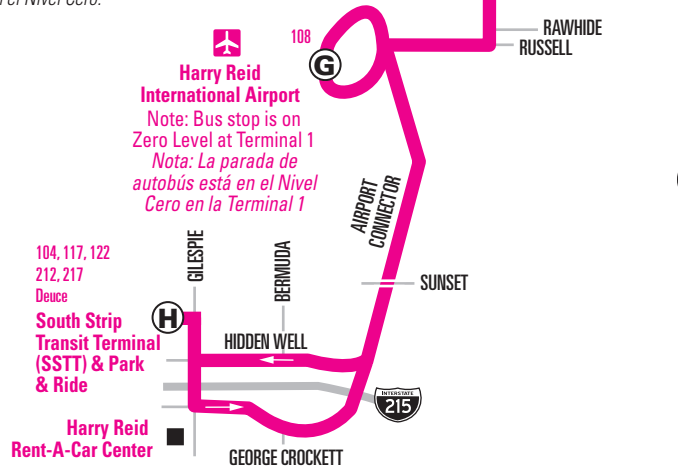

- Layover / Escala
- 000 Route Transfer / Transferencia de ruta
- Points of Interest / Puntos de Interés
- (A) Time Point/Stop / Punto de tiempo/Parada
- CX Centennial Express
- SX Sahara Express

Additional bus stops approximately every 1/4 mile between time points.

Los autobuses adicionales se detienen aproximadamente cada 1/4 de milla entre los puntos de horario.

*NOTE: Shuttle service to Terminal 3 provided by Harry Reid Intl Airport on Zero Level.

*NOTA: Servicio de conexión a la Terminal 3 suministrado por el Aeropuerto Internacional Harry Reid en el Nivel Cero.