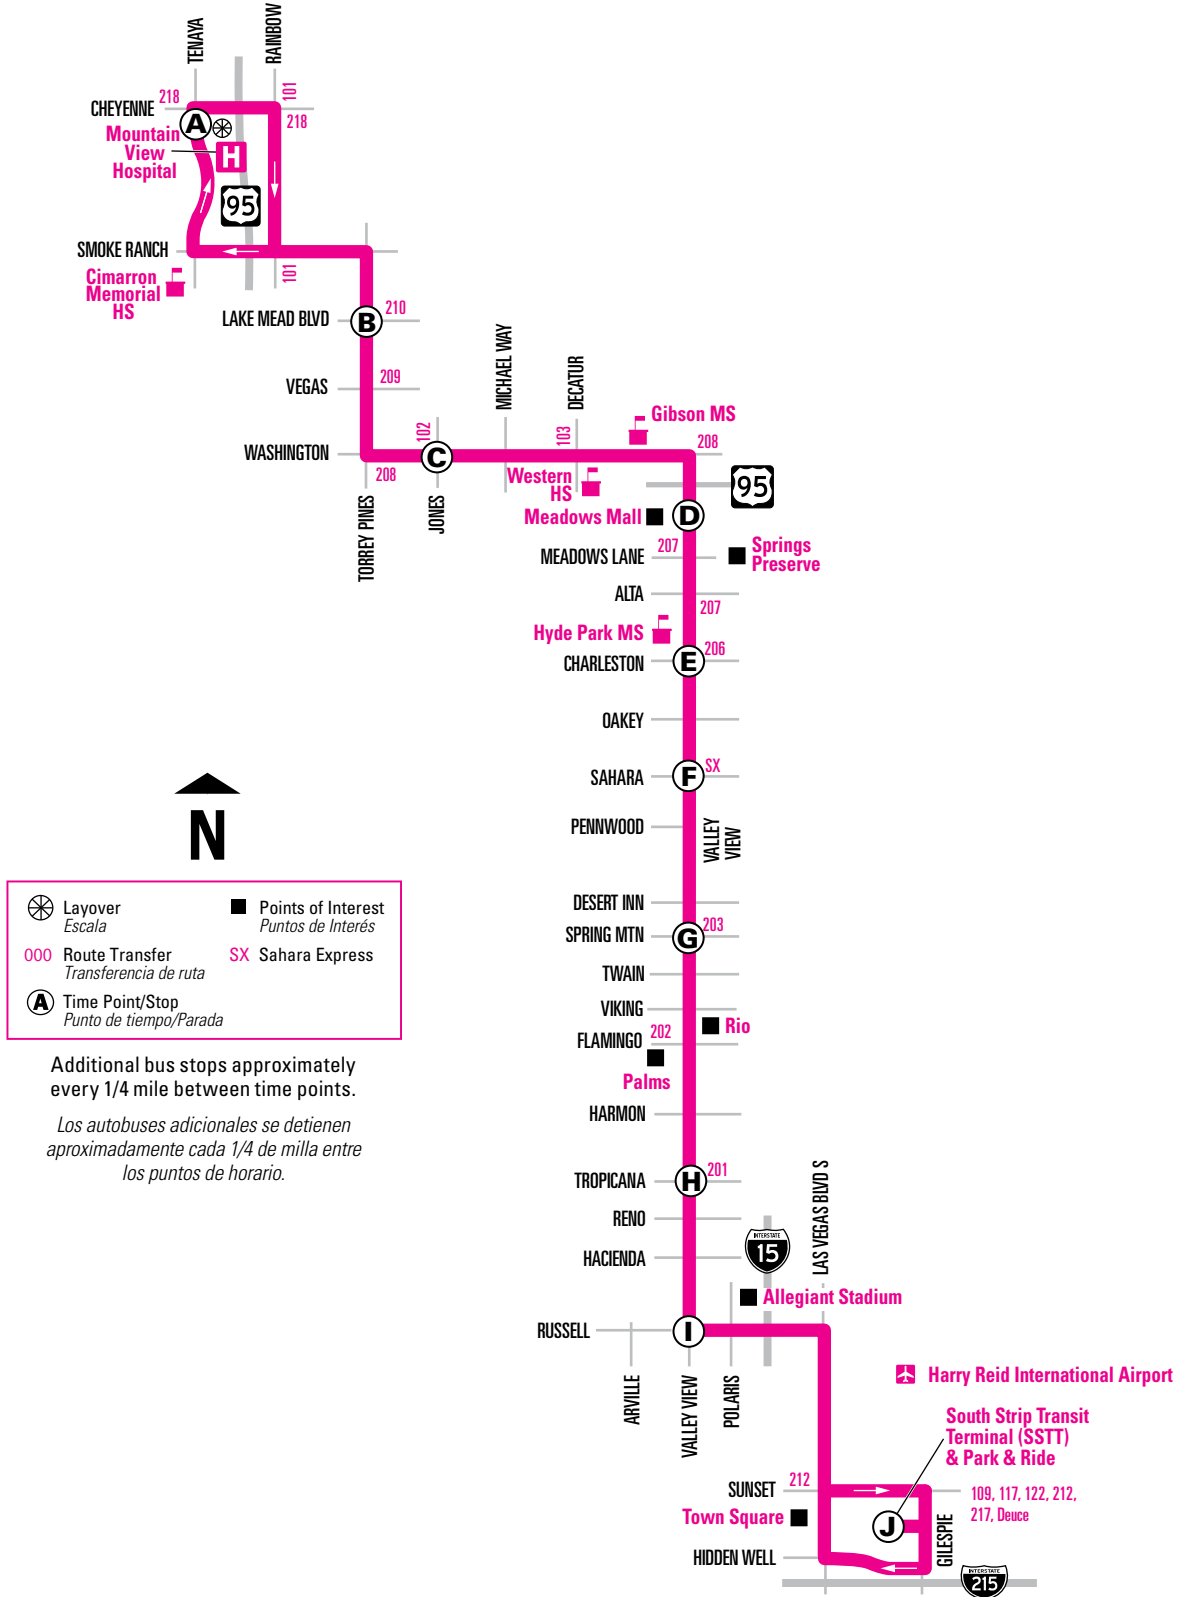

104 Valley View

104