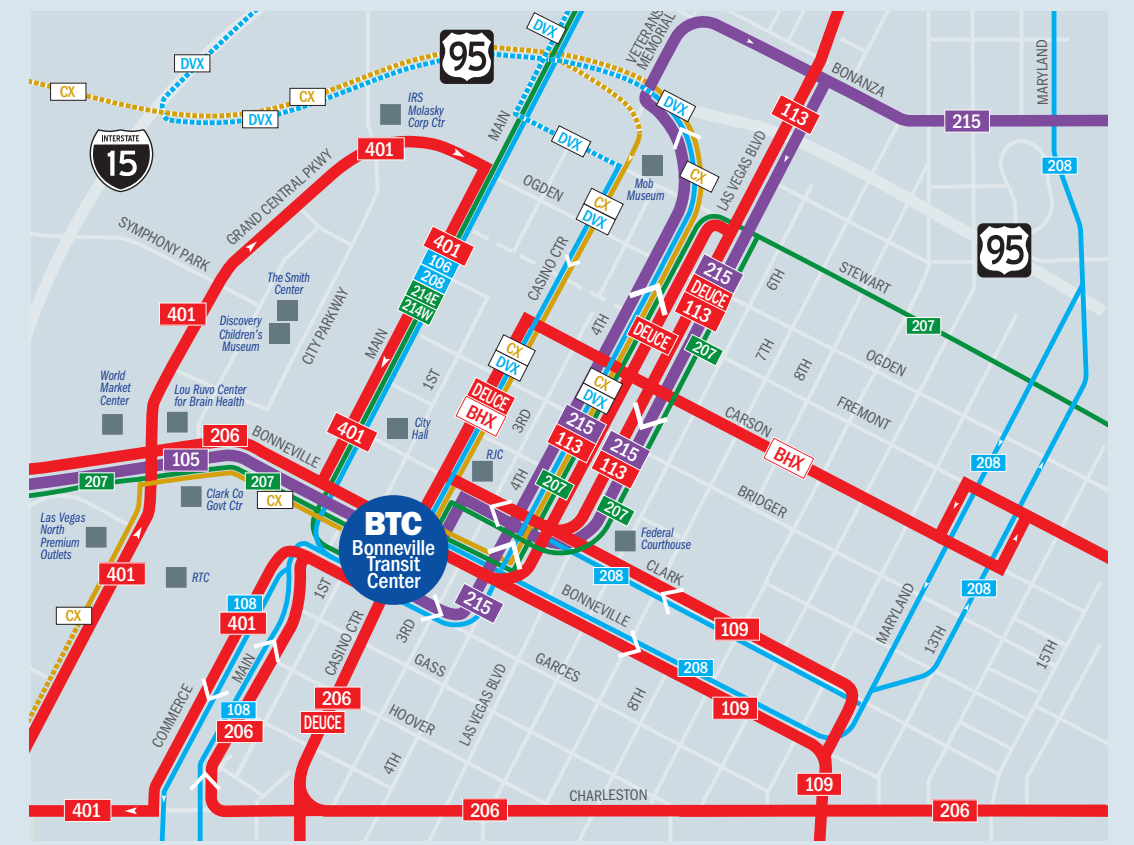

Effective: May 22, 2022

Transit Map

Mapa de Transporte Público

DOWNTOWN LAS VEGAS

Map is not to scale
Mapa no está a escala

Legend Leyenda

Weekday Daytime Frequency Approximation

Frecuencia entre semana Aproximación

- Every 15 Minutes OR BETTER
  Cada 15 minutos
- Every 20 Minutes
  Cada 20 minutos
- Every 30 Minutes
  Cada 30 minutos
- Every 30 Minutes in one direction only
  Cada 30 minutos en una sola dirección
- Every 60 Minutes
  Cada 60 minutos

NOTE: Evening, early morning, Saturday & Sunday frequencies vary.

- RTC-OnDemand Zone
- NO STOPS
  No paradas
- Boulder Highway Express
- Centennial Express
- Sahara Express
- Downtown & Veterans Medical Center Express
- Hospital or VA Clinic
- School
- Library
- Park
- Community / Casino / Retail