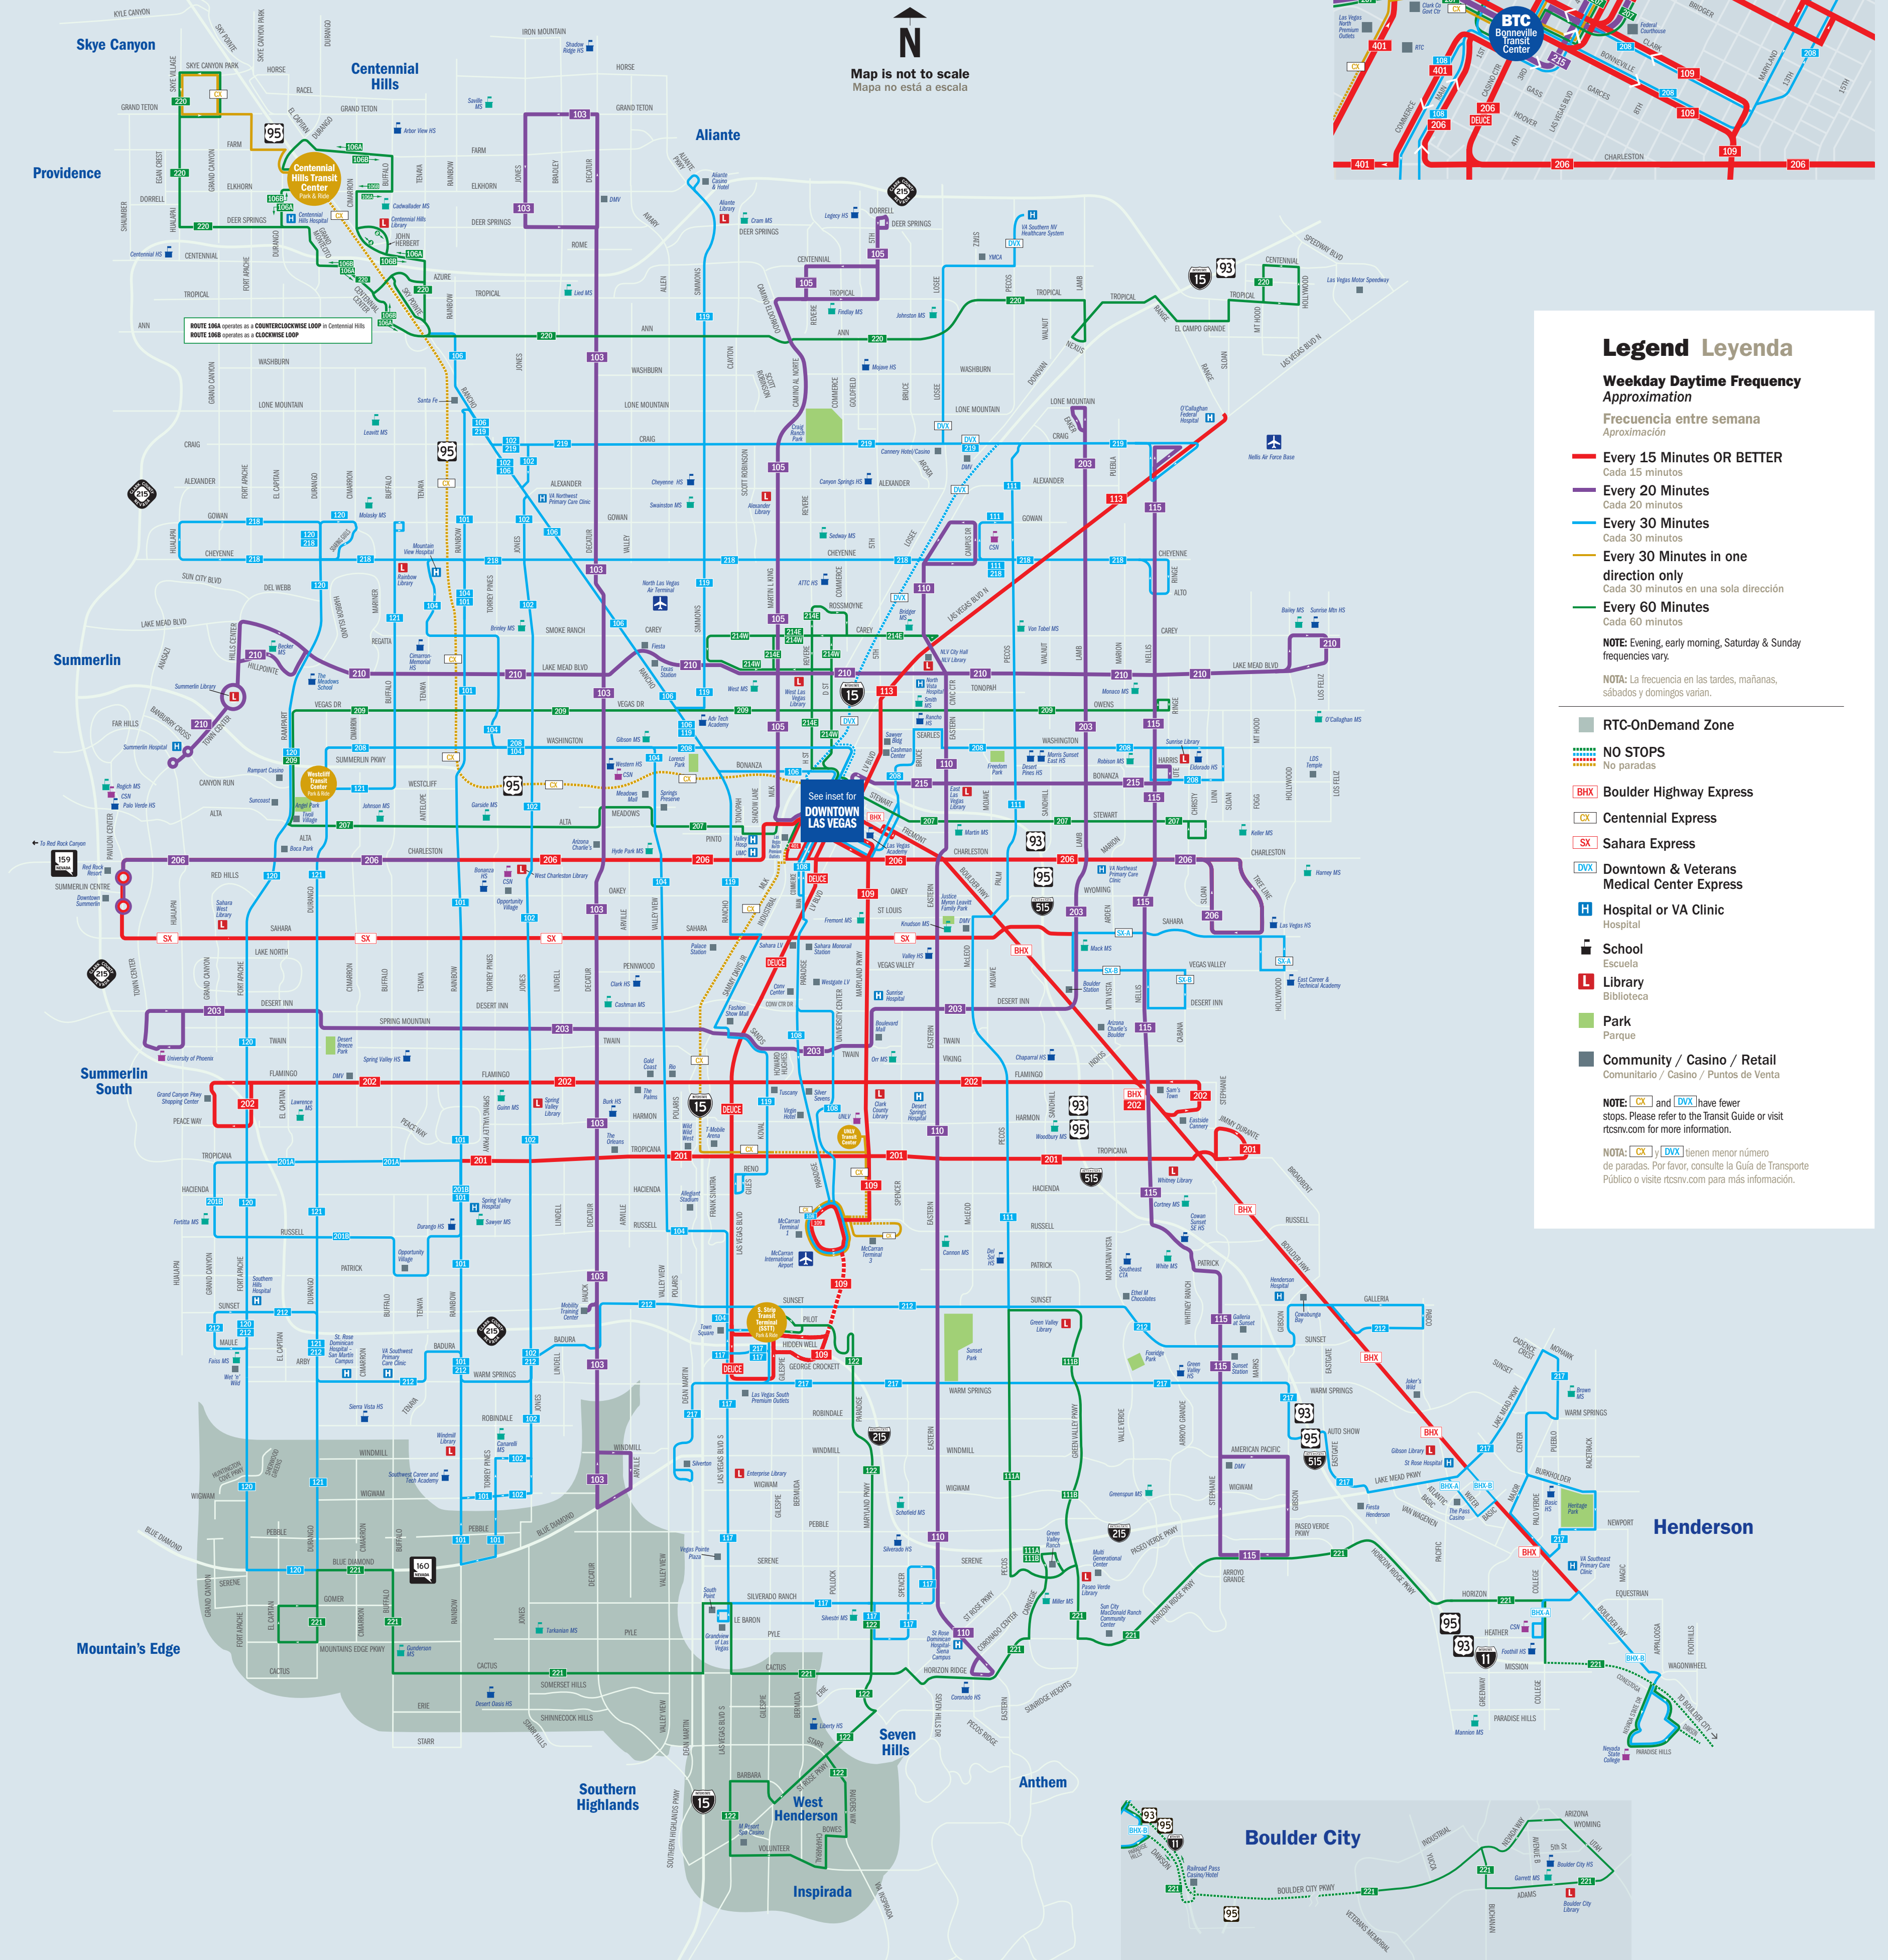

Effective: May 22, 2022

Transit Map

Mapa de Transporte Público

DOWNTOWN LAS VEGAS

Map is not to scale
Mapa no está a escala

Legend Leyenda

Weekday Daytime Frequency Approximation

Frecuencia entre semana Aproximación

- Every 15 Minutes OR BETTER
  Cada 15 minutos
- Every 20 Minutes
  Cada 20 minutos
- Every 30 Minutes
  Cada 30 minutos
- Every 30 Minutes in one direction only
  Cada 30 minutos en una sola dirección
- Every 60 Minutes
  Cada 60 minutos

NOTE: Evening, early morning, Saturday & Sunday frequencies vary.

- RTC-OnDemand Zone
- NO STOPS
  No paradas
- Boulder Highway Express
- Centennial Express
- Sahara Express
- Downtown & Veterans Medical Center Express
- Hospital or VA Clinic
- School
- Library
- Park
- Community / Casino / Retail