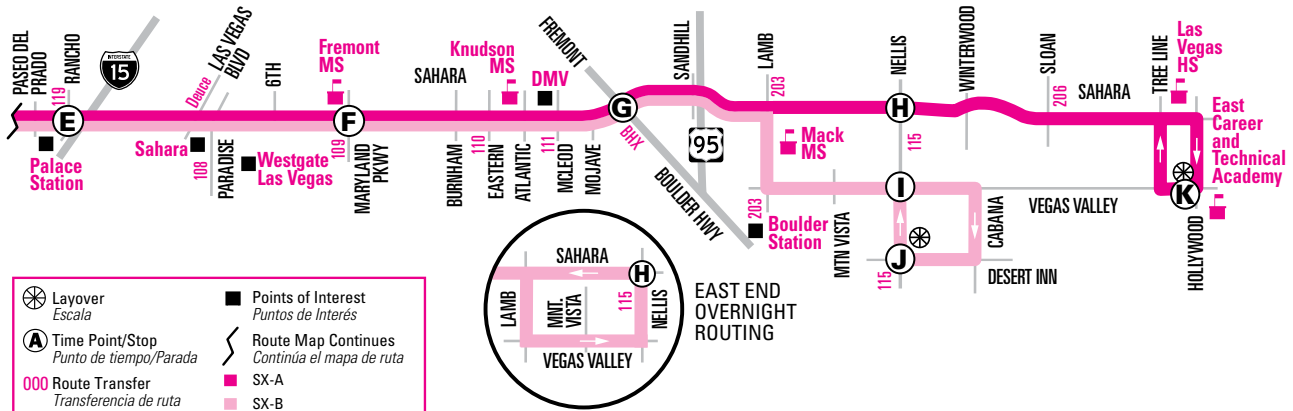

NOTE: [ ] After departing Timepoint K, trip will layover at WB Sahara after Sloan until four or five minutes before the time shown at Timepoint H. NOTA: Después de salir del punto de tiempo K, el viaje hará escala en WB Sahara después de Sloan hasta cuatro o cinco minutos antes de la hora que se muestra en el punto de tiempo H.