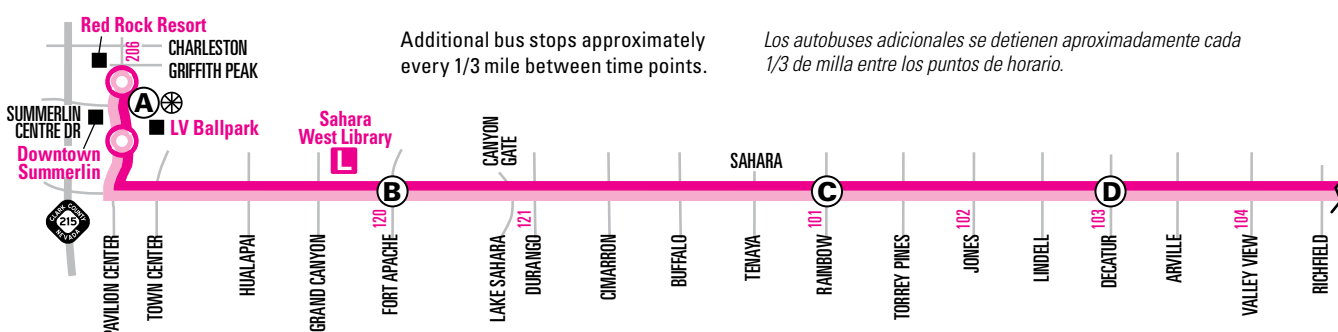

NOTE: ■ Trip will use the Special Overnight East End Loop – see inset map. Trip will not serve Desert Inn or Cabana. *NOTA:* El viaje utilizará el circuito del extremo este especial durante la noche - ver mapa añadido. El viaje no pasará por Desert Inn ni Cabana.

NOTE: ■ From EB Vegas Valley, this trip will continue straight east to Vegas Valley & Hollywood (layover for SX-A). No service along the Cabana / Desert Inn loop on this trip. *NOTA:* Desde EB Vegas Valley, este viaje seguirá derecho hacia el este hacia Vegas Valley y Hollywood (escala para SX-A). No hay servicio en el circuito Cabana / Desert Inn en este viaje.