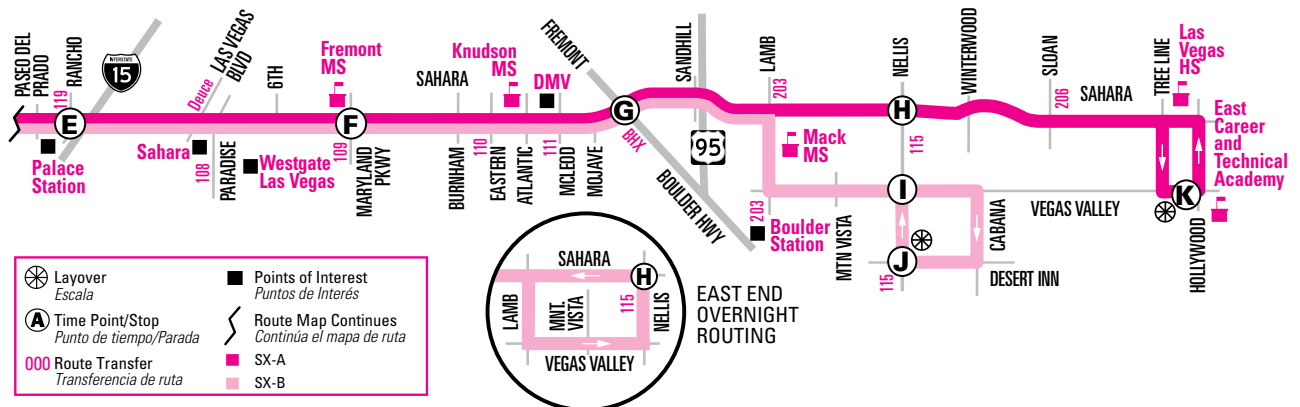

NOTE: ■ Trip will use the Special Overnight East End Loop – see inset map. Trip will not serve Desert Inn or Cabana. *NOTA: El viaje utilizará el circuito del extremo este especial durante la noche - ver mapa añadido. El viaje no pasará por Desert Inn ni Cabana.*

NOTE: ■ From EB Vegas Valley, this trip will continue straight east to Vegas Valley & Hollywood (layover for SX-A). No service along the Cabana / Desert Inn loop on this trip. *NOTA: Desde EB Vegas Valley, este viaje seguirá derecho hacia el este hacia Vegas Valley y Hollywood (escala para SX-A). No hay servicio en el circuito Cabana / Desert Inn en este viaje.*

NOTE: □: Trip starts on SB Cabana at Vegas Valley three to four minutes before the time shown to serve the Cabana & Desert Inn loop before traveling WB.
 NOTA: El viaje comienza en SB Cabana en Vegas Valley tres o cuatro minutos antes del horario indicado para pasar por el circuito Cabana y Desert Inn antes de iniciar el viaje hacia el oeste.