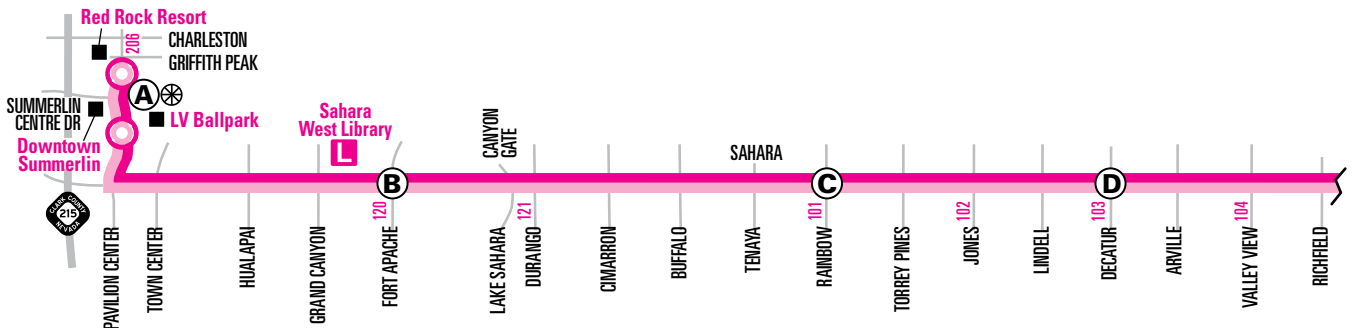

NOTE: ■ Trip will use the Special Overnight East End Loop – see inset map. Trip will not serve Desert Inn or Cabana. *NOTA:* El viaje utilizará el circuito del extremo este especial durante la noche - ver mapa añadido. El viaje no pasará por Desert Inn ni Cabana.

NOTE: ■ Trip will continue past Timepoint K to layover after loop, on WB Sahara after Sloan. *NOTA:* El viaje continuará más allá del punto de tiempo K hasta la escala después del ciclo, en WB Sahara después de Sloan.

***NOTE:** □ From EB Vegas Valley, this trip will continue straight along Vegas Valley to Tree Line, then to Vegas Valley & Hollywood (layover for SX-A). No service along the Cabana / Desert Inn loop on this trip. *NOTA:* Desde EB Vegas Valley, este viaje seguirá derecho hacia el este hacia Vegas Valley y Hollywood (escala para SX-A). No hay servicio en el circuito Cabana / Desert Inn en este viaje.