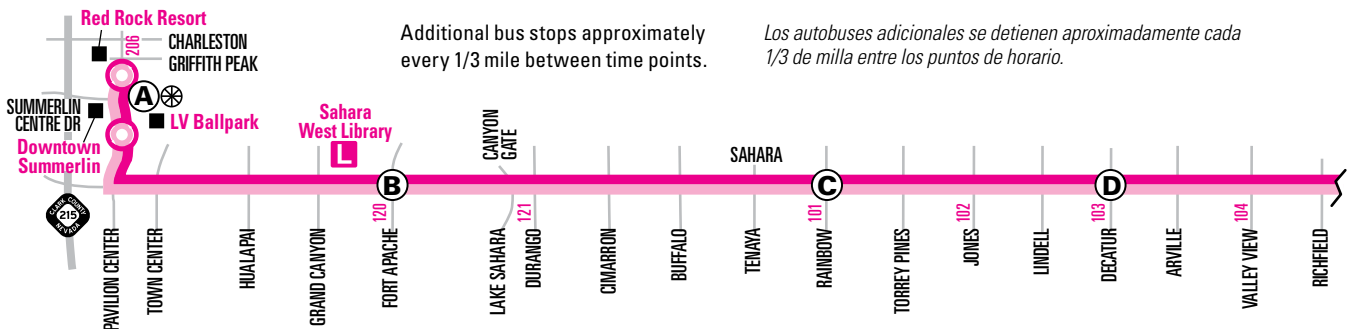

NOTE: ■ Trip will use the Special Overnight East End Loop - see inset map. Trip will not serve Desert Inn or Cabana.

NOTA: El viaje utilizará el circuito del extremo este especial durante la noche - ver mapa añadido. El viaje no pasará por Desert Inn ni Cabana.

NOTE: ■ From EB Vegas Valley, this trip will continue straight east to Vegas Valley & Hollywood (layover for SX-A). No service along the Cabana / Desert Inn loop on this trip. NOTA: Desde EB Vegas Valley, este viaje seguirá derecho hacia el este hacia Vegas Valley y Hollywood (escala para SX-A). No hay servicio en el circuito Cabana / Desert Inn en este viaje. Los autobuses adicionales se detienen aproximadamente cada 1/3 de milla entre los puntos de horario.