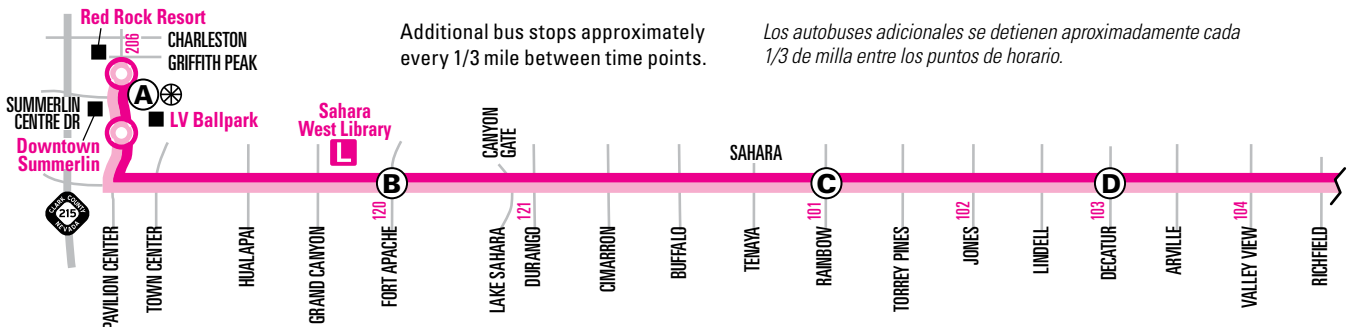

NOTE: ■ Trip will use the Special Overnight East End Loop – see inset map. Trip will not serve Desert Inn or Cabana. *NOTA:* El viaje utilizará el circuito del extremo este especial durante la noche - ver mapa añadido. El viaje no pasará por Desert Inn ni Cabana.

NOTE: ■ Trip will continue past Timepoint K to layover after loop, on WB Sahara after Sloan. *NOTA:* El viaje continuará más allá del punto de tiempo K hasta la escala después del ciclo, en WB Sahara después de Sloan.

*NOTE: □ From EB Vegas Valley, this trip will continue straight along Vegas Valley to Tree Line, then to Vegas Valley & Hollywood (layover for SX-A). No service along the Cabana / Desert Inn loop on this trip. *NOTA:* Desde EB Vegas Valley, este viaje seguirá derecho hacia el este hacia Vegas Valley y Hollywood (escala para SX-A). No hay servicio en el circuito Cabana / Desert Inn en este viaje.