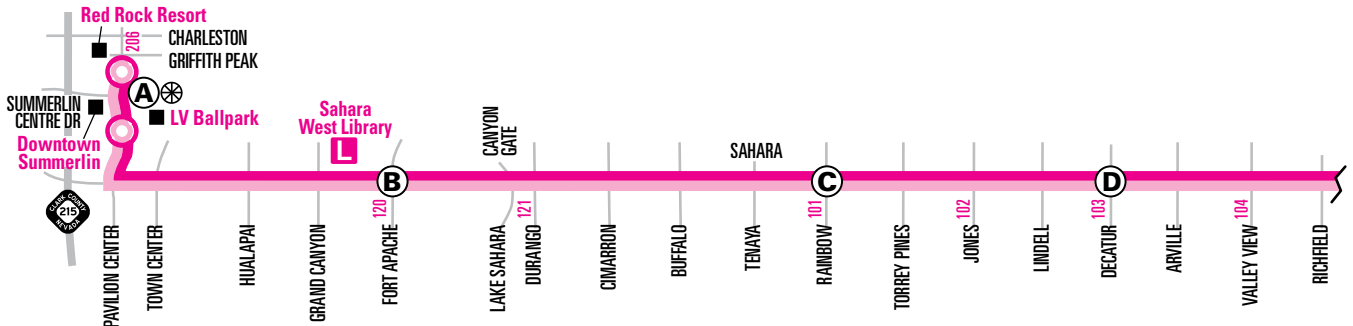

NOTE: ■ Trip will use the Special Overnight East End Loop – see inset map. Trip will not serve Desert Inn or Cabana. *NOTA: El viaje utilizará el circuito del extremo este especial durante la noche - ver mapa añadido. El viaje no pasará por Desert Inn ni Cabana.*

NOTE: ■ From EB Vegas Valley, this trip will continue straight east to Vegas Valley & Hollywood (layover for SX-A). No service along the Cabana / Desert Inn loop on this trip. *NOTA: Desde EB Vegas Valley, este viaje seguirá derecho hacia el este hacia Vegas Valley y Hollywood (escala para SX-A). No hay servicio en el circuito Cabana / Desert Inn en este viaje.*