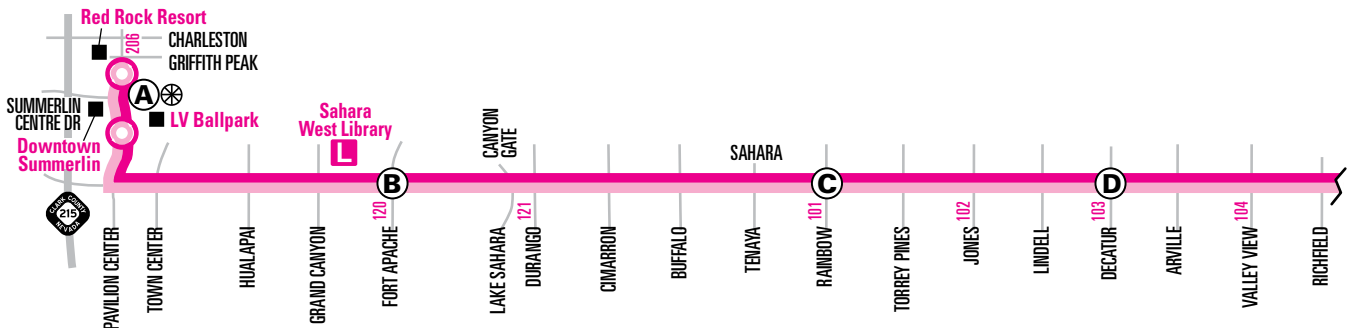

NOTE: ■ Trip will use the Special Overnight East End Loop – see inset map. Trip will not serve Desert Inn or Cabana. NOTA: El viaje utilizará el circuito del extremo este especial durante la noche - ver mapa añadido. El viaje no pasará por Desert Inn ni Cabana.

NOTE: ■ Trip will continue past Timepoint K to layover after loop, on WB Sahara after Sloan. NOTA: El viaje continuará más allá del punto de tiempo K hasta la escala después del ciclo, en WB Sahara después de Sloan.

*NOTE: □ From EB Vegas Valley, this trip will continue straight along Vegas Valley to Tree Line, then to Vegas Valley & Hollywood (layover for SX-A). No service along the Cabana / Desert Inn loop on this trip. NOTA: Desde EB Vegas Valley, este viaje seguirá derecho hacia el este hacia Vegas Valley y Hollywood (escala para SX-A). No hay servicio en el circuito Cabana / Desert Inn en este viaje.