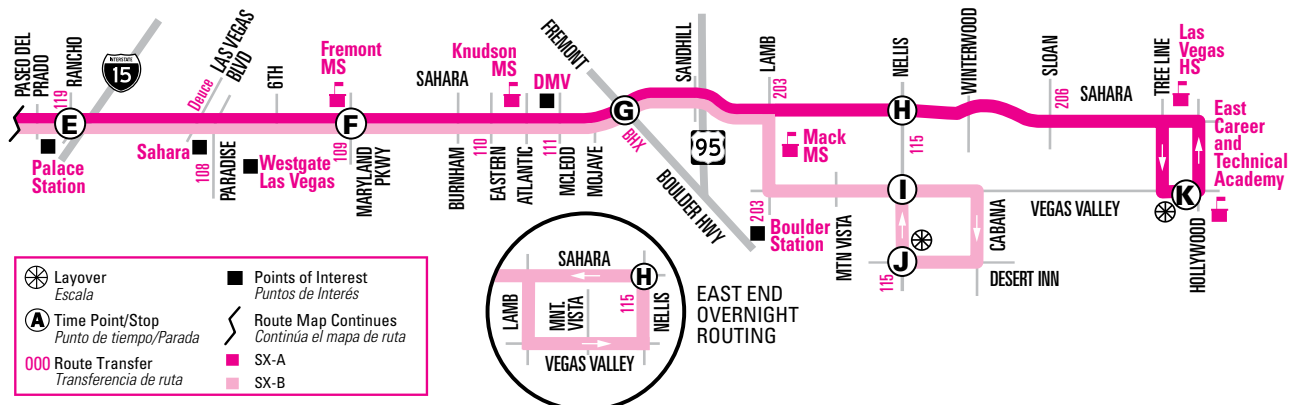

NOTE: ■ Trip will use the Special Overnight East End Loop - see inset map. Trip will not serve Desert Inn or Cabana.

NOTA: El viaje utilizará el circuito del extremo este especial durante la noche - ver mapa añadido. El viaje no pasará por Desert Inn ni Cabana.

NOTE: ■ From EB Vegas Valley, this trip will continue straight east to Vegas Valley & Hollywood (layover for SX-A). No service along the Cabana / Desert Inn loop on this trip. NOTA: Desde EB Vegas Valley, este viaje seguirá derecho hacia el este hacia Vegas Valley y Hollywood (escala para SX-A). No hay servicio en el circuito Cabana / Desert Inn en este viaje. Los autobuses adicionales se detienen aproximadamente cada 1/3 de milla entre los puntos de horario.

NOTE: : Trip starts on SB Cabana at Vegas Valley three to four minutes before the time shown to serve the Cabana & Desert Inn loop before traveling WB.
 NOTA: El viaje comienza en SB Cabana en Vegas Valley tres o cuatro minutos antes del horario indicado para pasar por el circuito Cabana y Desert Inn antes de iniciar el viaje hacia el oeste.

NOTE: ■ Trip will use the Special Overnight East End Loop – see inset map. Trip will not serve Desert Inn or Cabana. *NOTA:* El viaje utilizará el circuito del extremo este especial durante la noche - ver mapa añadido. El viaje no pasará por Desert Inn ni Cabana.