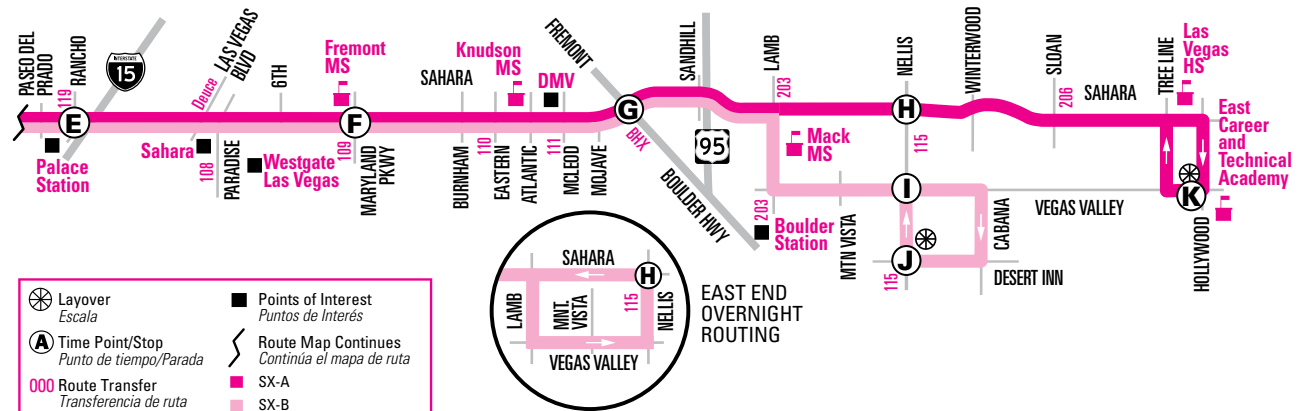

NOTE: Trip starts on SB Cabana at Vegas Valley three to four minutes before the time shown to serve the Cabana & Desert Inn loop before traveling WB.
NOTA: El viaje comienza en SB Cabana en Vegas Valley tres o cuatro minutos antes de la hora que se muestra para atender el circuito Cabana & Desert Inn antes de viajar WB

NOTE: After departing Timepoint K, trip will layover at WB Sahara after Sloan until four or five minutes before the time shown at Timepoint H. NOTA: Después de salir del punto de tiempo K, el viaje hará escala en WB Sahara después de Sloan hasta cuatro o cinco minutos antes de la hora que se muestra en el punto de tiempo H.

24 hour service (west of Nellis)