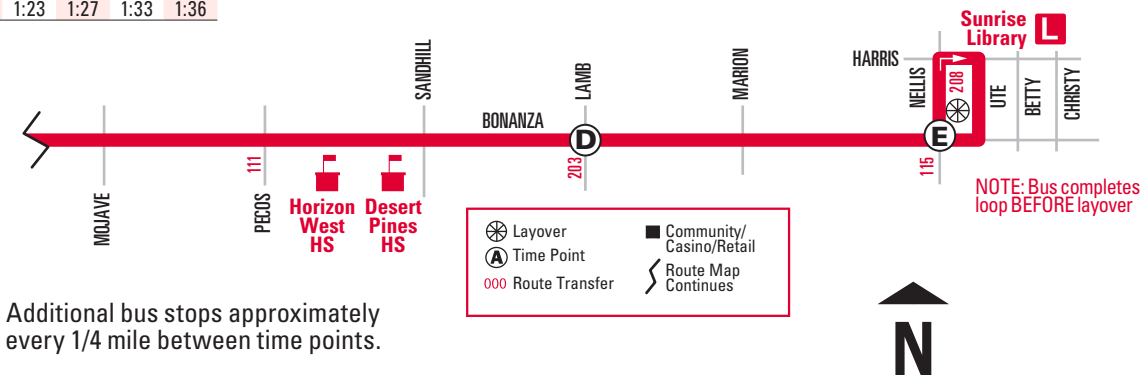

WESTBOUND SUNDAYS

(E) Bonanza & Nellis	(D) Lamb	(C) Eastern	(B) Bonanza & LV Blvd	(A) Bonneville Transit Center (BTC)
4:47	4:50	4:57	5:01	5:08
5:16	5:21	5:29	5:33	5:40
5:46	5:51	5:59	6:03	6:10
6:16	6:21	6:29	6:33	6:40
6:43	6:49	6:58	7:03	7:11
7:13	7:19	7:28	7:33	7:41
7:43	7:49	7:58	8:03	8:11
8:13	8:19	8:28	8:33	8:41
8:43	8:49	8:58	9:03	9:11
9:13	9:19	9:28	9:33	9:41
9:43	9:49	9:58	10:03	10:11
10:14	10:20	10:29	10:34	10:42
10:44	10:50	10:59	11:04	11:12
11:14	11:20	11:29	11:34	11:42
11:44	11:50	11:59	12:04	12:12
12:14	12:20	12:29	12:34	12:42
12:44	12:50	12:59	1:04	1:12
1:14	1:20	1:29	1:34	1:42
1:44	1:50	1:59	2:04	2:12
2:14	2:20	2:29	2:34	2:42
2:44	2:50	2:59	3:04	3:12
3:14	3:20	3:29	3:34	3:42
3:44	3:50	3:59	4:04	4:12
4:14	4:20	4:29	4:34	4:42
4:44	4:50	4:59	5:04	5:12
5:14	5:20	5:29	5:34	5:42
5:44	5:50	5:59	6:04	6:12
6:15	6:20	6:28	6:32	6:40
6:45	6:50	6:58	7:02	7:10
7:15	7:20	7:28	7:32	7:40
7:45	7:50	7:58	8:02	8:10
8:15	8:20	8:28	8:32	8:40
8:50	8:55	9:03	9:07	9:15
9:20	9:25	9:33	9:37	9:45
9:51	9:56	10:03	10:07	10:14
10:41	10:46	10:53	10:57	11:04
11:31	11:36	11:43	11:47	11:54
12:32	12:36	12:42	12:46	12:53

215