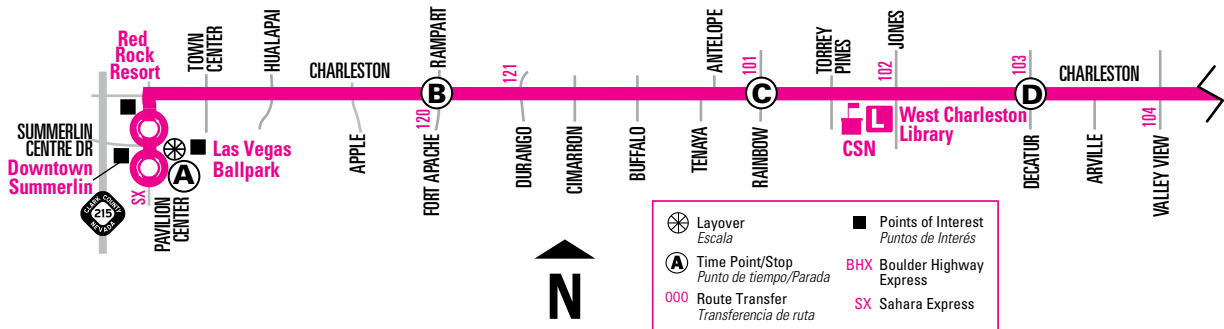

NOTE:  Trip will continue past Charleston & Sloan, without a layover, to serve Tree Line before ending at Sahara & Sloan.
 NOTA:  El viaje continúa pasando Charleston y Sloan, sin escala, para pasar por Tree Line antes del final en Sahara y Sloan.