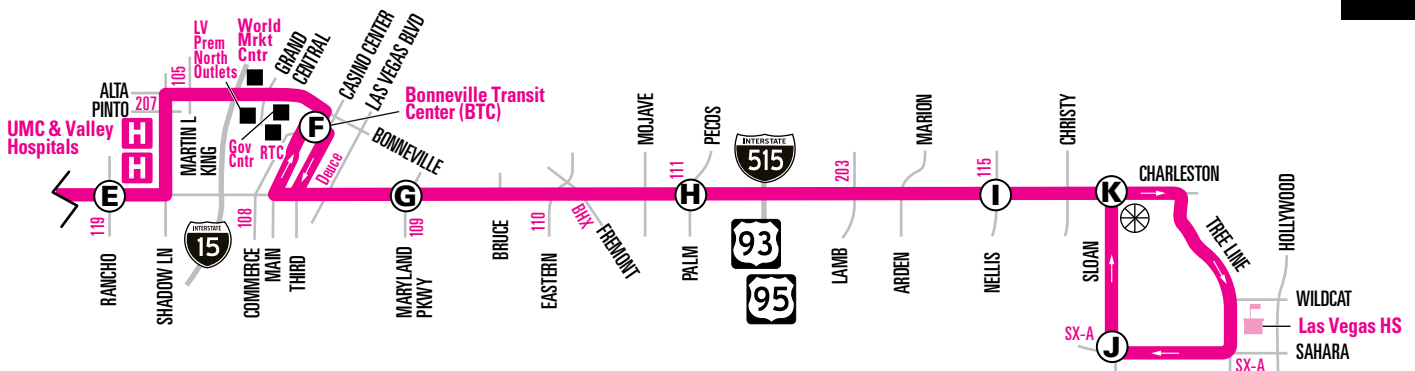

frequent service 24 hour service

206