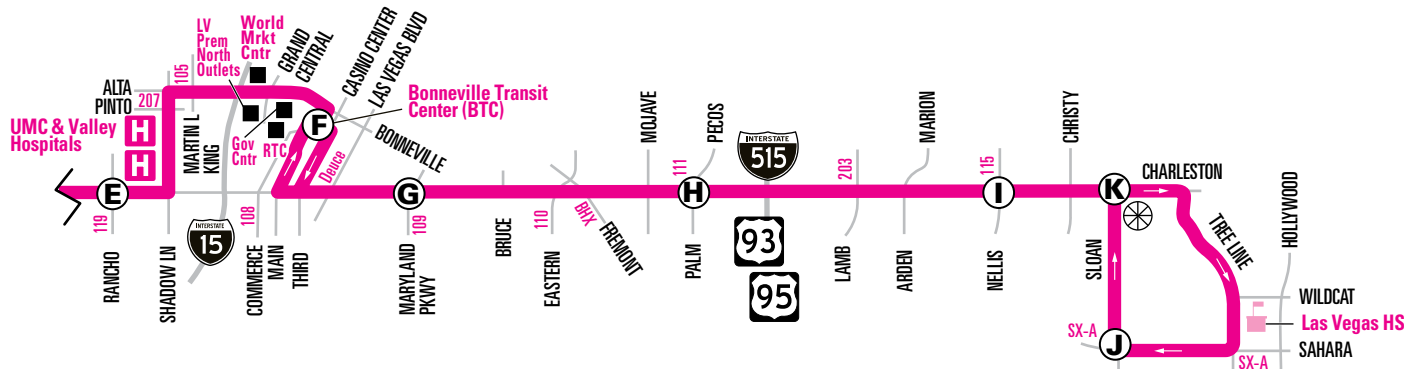

frequent service 24 hour service

206

NOTE: Buses will arrive to Timepoint (J) 10 to 12 minutes after departing Timepoint (K) & will layover at Timepoint (J) until the time shown.

NOTA: Los autobuses llegarán al punto de tiempo (J) de 10 a 12 minutos después de la salida del punto de tiempo (K) y harán escala en el punto de tiempo (J) hasta la hora indicada.