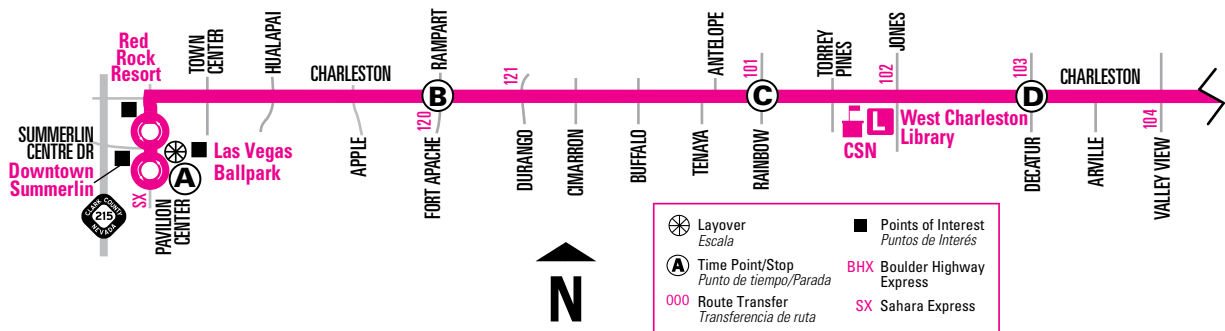

NOTE: ■ Trip will continue past Charleston & Sloan, without a layover, to serve Tree Line before ending at Sahara & Sloan.

NOTA: El viaje continúa pasando Charleston y Sloan, sin escala, para pasar por Tree Line antes del final en Sahara y Sloan.

NOTE:  Trip will continue past Charleston & Sloan, without a layover, to serve Tree Line before ending at Sahara & Sloan.
 NOTA:  El viaje continúa pasando Charleston y Sloan, sin escala, para pasar por Tree Line antes del final en Sahara y Sloan.