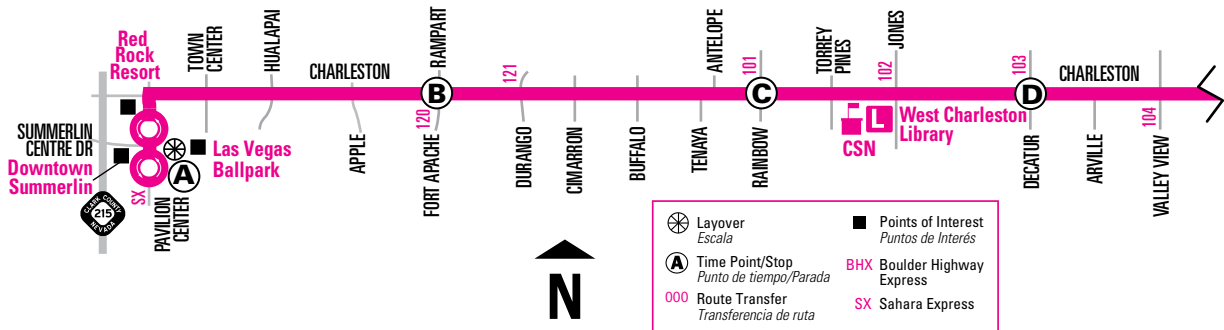

NOTE: ■ Trip will continue past Charleston & Sloan, without a layover, to serve Tree Line before ending at Sahara & Sloan.

NOTA: El viaje continúa pasando Charleston y Sloan, sin escala, para pasar por Tree Line antes del final en Sahara y Sloan.