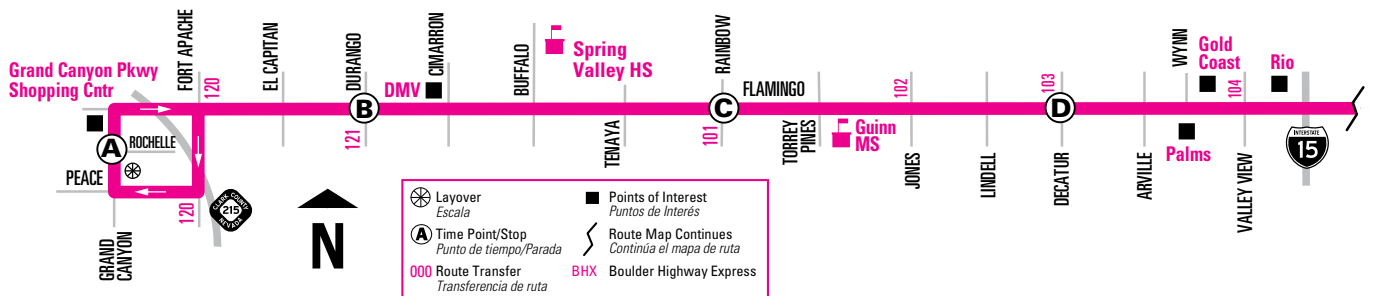

**NOTE:** ■ Trip begins at the stop on southbound Fort Apache south of Flamingo, before the loop, three to four minutes earlier than time shown.  
 NOTA: El viaje comienza en la parada de Fort Apache en dirección sur al sur de Flamingo, antes de pasar por el circuito, tres minutos antes del horario indicado.

NOTE: ■ Trip begins at the stop on southbound Fort Apache south of Flamingo, before the loop, three to four minutes earlier than time shown.  
 NOTA: El viaje comienza en la parada de Fort Apache en dirección sur al sur de Flamingo, antes de pasar por el circuito, tres minutos antes del horario indicado.