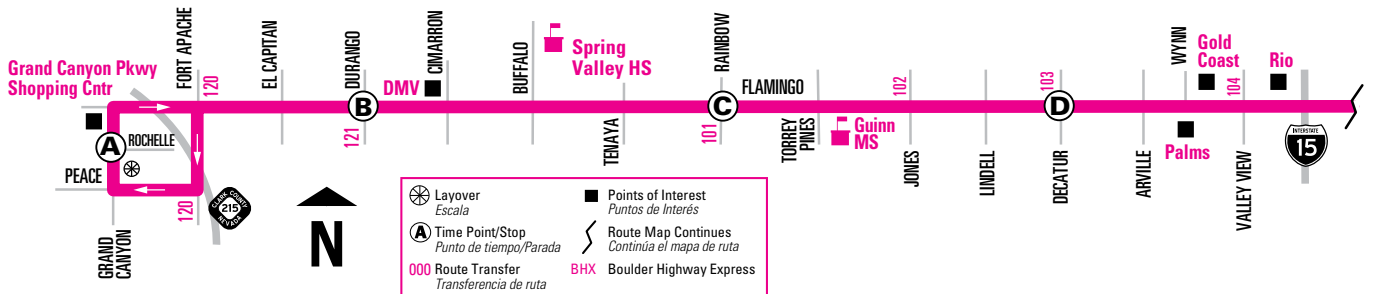

**NOTE:** ■ Trip begins at the stop on southbound Fort Apache south of Flamingo, before the loop, three to four minutes earlier than time shown.  
 NOTA: El viaje comienza en la parada de Fort Apache en dirección sur al sur de Flamingo, antes de pasar por el circuito, tres minutos antes del horario indicado.

NOTE: ■ Trip begins at the stop on southbound Fort Apache south of Flamingo, before the loop, three to four minutes earlier than time shown.  
 NOTA: El viaje comienza en la parada de Fort Apache en dirección sur al sur de Flamingo, antes de pasar por el circuito, tres minutos antes del horario indicado.