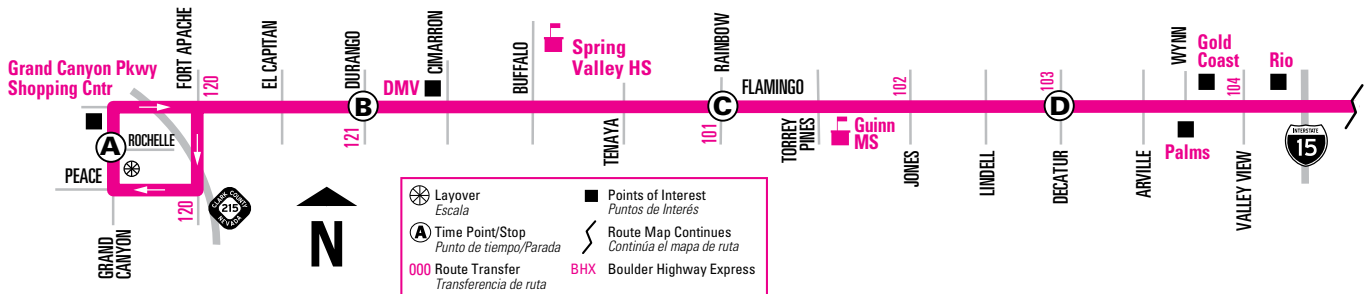

**NOTE:** ■ Trip begins at the stop on southbound Fort Apache south of Flamingo, before the loop, three to four minutes earlier than time shown.  
 NOTA: El viaje comienza en la parada de Fort Apache en dirección sur al sur de Flamingo, antes de pasar por el circuito, tres minutos antes del horario indicado.

NOTE: ■ Trip begins at the stop on southbound Fort Apache south of Flamingo, before the loop, three to four minutes earlier than time shown.  
 NOTA: El viaje comienza en la parada de Fort Apache en dirección sur al sur de Flamingo, antes de pasar por el circuito, tres minutos antes del horario indicado.