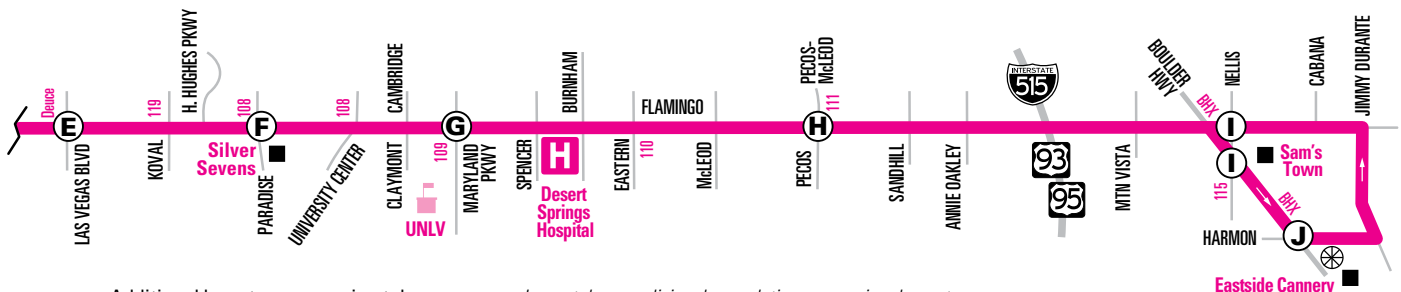

frequent service 24 hour service

202

Additional bus stops approximately every 1/4 mile between time points.

Los autobuses adicionales se detienen aproximadamente cada 1/4 de milla entre los puntos de horario.