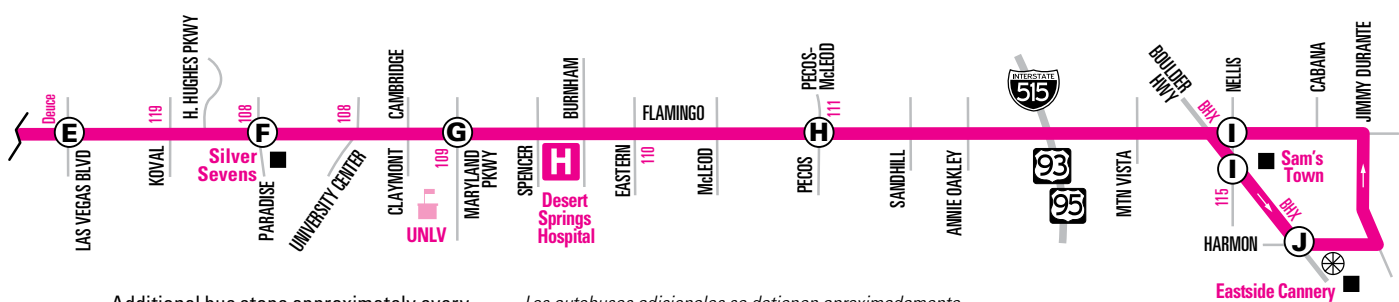

frequent service 24 hour service

202

Additional bus stops approximately every 1/4 mile between time points.

Los autobuses adicionales se detienen aproximadamente cada 1/4 de milla entre los puntos de horario.