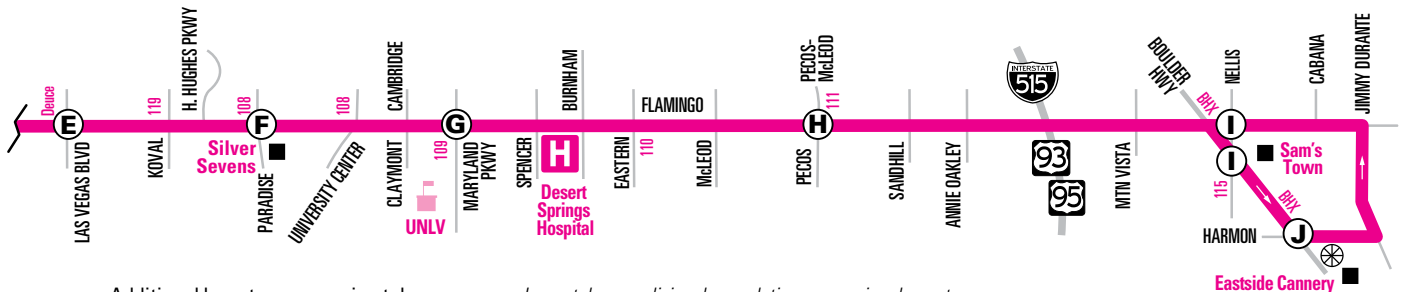

frequent service 24 hour service

202

Additional bus stops approximately every 1/4 mile between time points.

Los autobuses adicionales se detienen aproximadamente cada 1/4 de milla entre los puntos de horario.