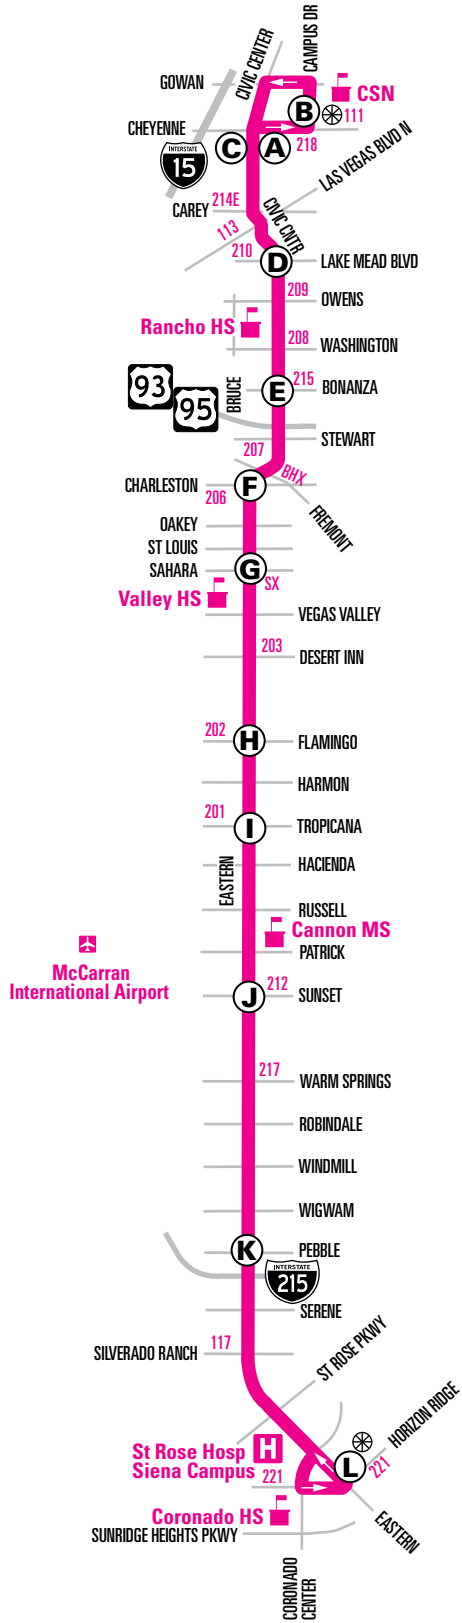

Layover <i>Escala</i>		Points of Interest <i>Puntos de Interés</i>
	Route Transfer <i>Transferencia de ruta</i>		Sahara Express
	Time Point/Stop <i>Punto de tiempo/Parada</i>		

Additional bus stops approximately every 1/4 mile between time points.

Los autobuses adicionales se detienen aproximadamente cada 1/4 de milla entre los puntos de horario.