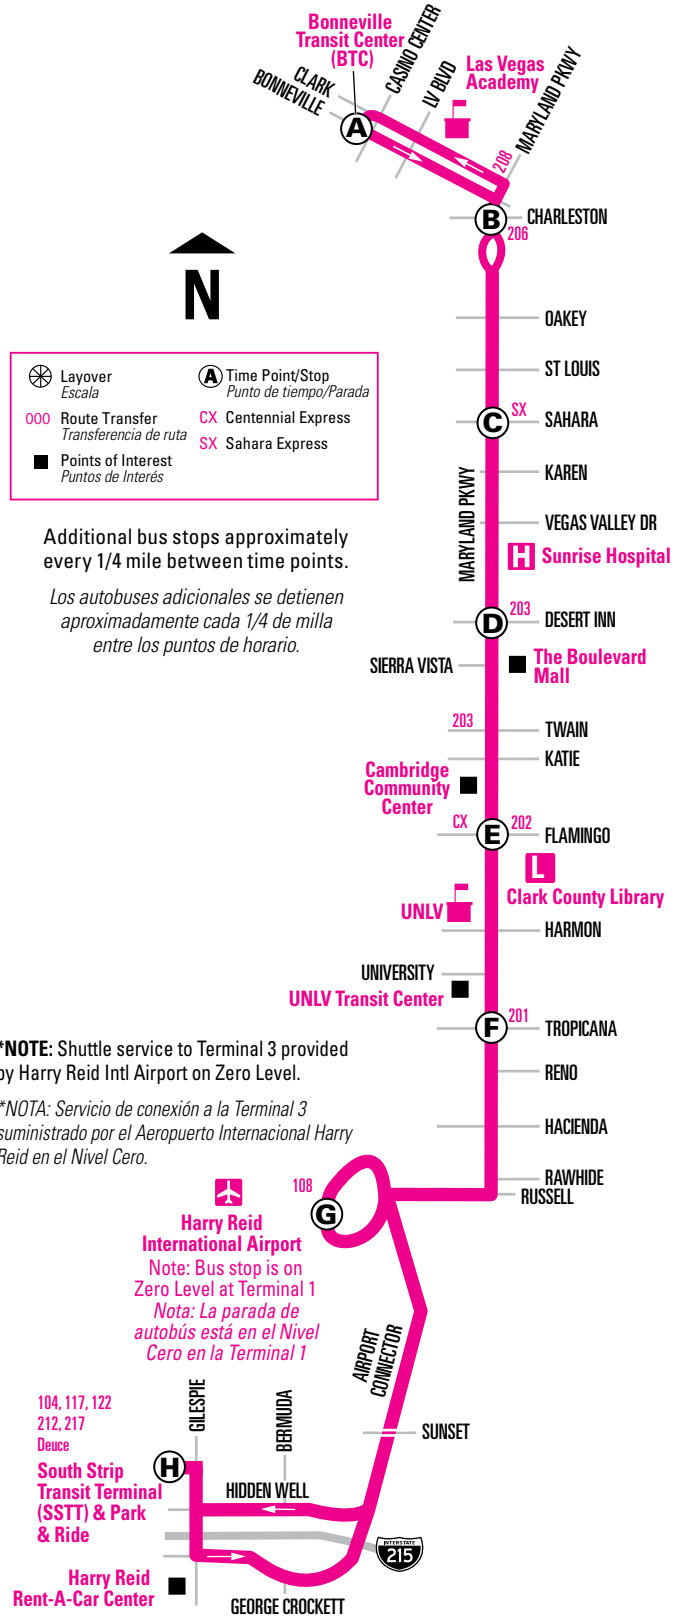

(H) S. Strip Transit Terminal (SSTT) Bay 18	(G) Harry Reid Airport (Terminal 1, Zero Level)*	(F) Tropicana	(E) Flamingo	(D) Desert Inn	(C) Sahara	(B) Charleston	(A) Bonneville Transit Center (BTC)
1:25	1:35	1:44	1:53	2:01	2:09	2:14	2:22
1:40	1:50	1:59	2:08	2:16	2:24	2:29	2:37
1:55	2:05	2:14	2:23	2:31	2:39	2:44	2:52
2:10	2:20	2:29	2:38	2:46	2:54	2:59	3:07
2:25	2:35	2:44	2:53	3:01	3:09	3:14	3:22
2:40	2:50	2:59	3:08	3:16	3:24	3:29	3:37
2:55	3:05	3:14	3:23	3:31	3:39	3:44	3:52
3:10	3:20	3:29	3:38	3:46	3:54	3:59	4:07
3:25	3:35	3:44	3:53	4:01	4:09	4:14	4:22
3:40	3:50	3:59	4:08	4:16	4:24	4:29	4:37
3:55	4:05	4:14	4:23	4:31	4:39	4:44	4:52
4:10	4:20	4:29	4:38	4:46	4:54	4:59	5:07
4:25	4:35	4:44	4:53	5:01	5:08	5:13	5:21
4:40	4:50	4:59	5:08	5:16	5:23	5:28	5:36
4:55	5:05	5:14	5:23	5:31	5:38	5:43	5:51
5:12	5:22	5:31	5:39	5:46	5:53	5:57	6:05
5:27	5:37	5:46	5:54	6:01	6:08	6:12	6:20
5:42	5:52	6:01	6:09	6:16	6:23	6:27	6:35
5:57	6:07	6:16	6:24	6:31	6:38	6:42	6:50
6:13	6:23	6:31	6:39	6:46	6:53	6:57	7:05
6:28	6:38	6:46	6:54	7:01	7:08	7:12	7:20
6:43	6:53	7:01	7:09	7:16	7:23	7:27	7:35
6:58	7:08	7:16	7:24	7:31	7:38	7:42	7:50
7:13	7:23	7:31	7:39	7:46	7:53	7:57	8:05
7:33	7:43	7:51	7:58	8:04	8:11	8:15	8:22
7:52	8:02	8:10	8:17	8:23	8:30	8:34	8:41
8:12	8:22	8:30	8:37	8:43	8:50	8:54	9:01
8:32	8:42	8:50	8:57	9:03	9:10	9:14	9:21
8:52	9:02	9:10	9:17	9:23	9:30	9:34	9:41
9:13	9:22	9:30	9:37	9:43	9:49	9:53	10:00
9:33	9:42	9:50	9:57	10:03	10:09	10:13	10:20
9:55	10:04	10:12	10:18	10:23	10:29	10:33	10:39
10:15	10:24	10:32	10:38	10:43	10:49	10:53	10:59
10:38	10:47	10:55	11:01	11:06	11:12	11:16	11:22
11:06	11:15	11:23	11:29	11:34	11:40	11:44	11:50
11:37	11:46	11:53	11:58	12:03	12:08	12:11	12:17
12:07	12:16	12:23	12:28	12:33	12:38	12:41	12:47
12:37	12:46	12:53	12:58	1:03	1:08	1:11	1:17
1:07	1:16	1:23	1:28	1:33	1:38	1:41	1:47
1:37	1:46	1:53	1:58	2:03	2:08	2:11	2:17

109

frequent service