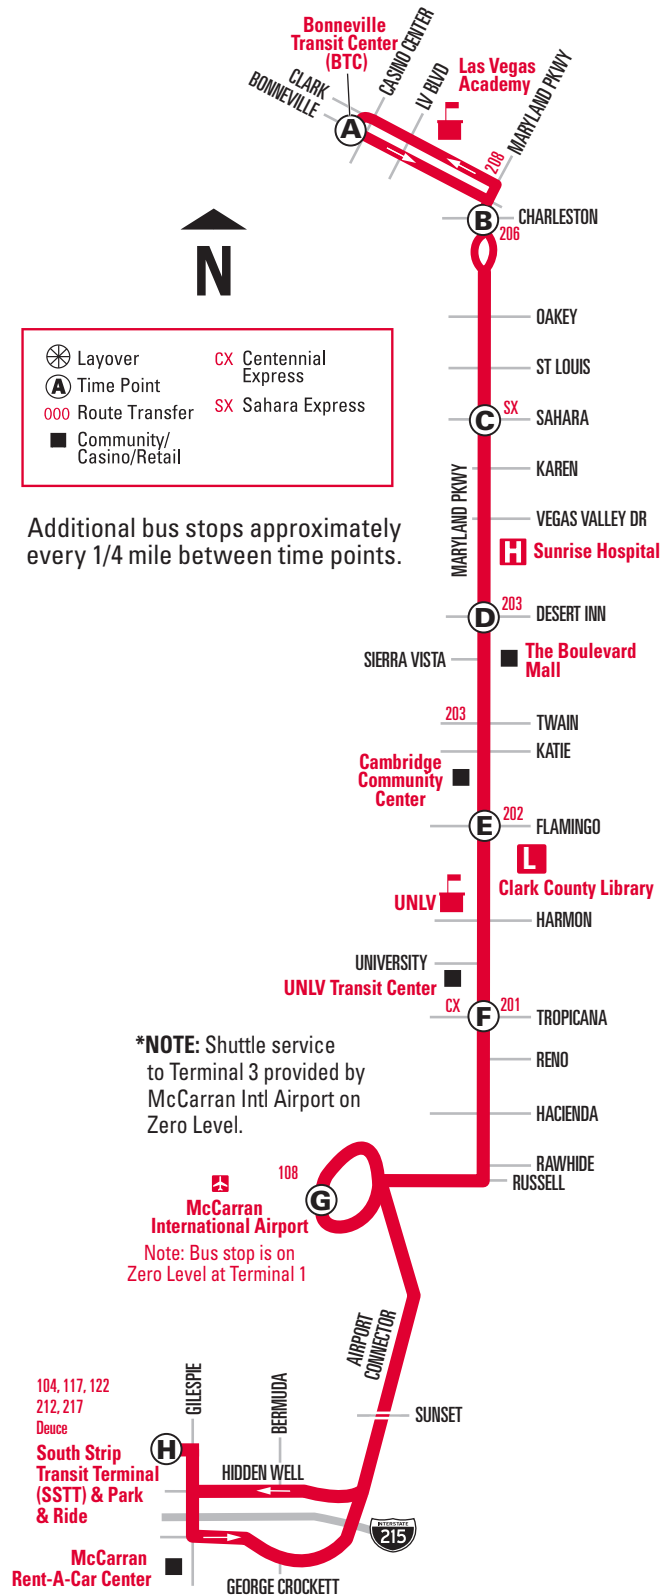

(H)	(G)	(F)	(E)	(D)	(C)	(B)	(A)
1:27	1:37	1:46	1:55	2:03	2:11	2:16	2:24
1:42	1:52	2:01	2:10	2:18	2:26	2:31	2:39
1:56	2:06	2:15	2:24	2:32	2:40	2:45	2:53
2:10	2:20	2:29	2:38	2:46	2:54	2:59	3:07
2:25	2:35	2:44	2:53	3:01	3:09	3:14	3:22
2:40	2:50	2:59	3:08	3:16	3:24	3:29	3:37
2:54	3:04	3:13	3:22	3:30	3:38	3:43	3:51
3:09	3:19	3:28	3:37	3:45	3:53	3:58	4:06
3:24	3:34	3:43	3:52	4:00	4:08	4:13	4:21
3:38	3:48	3:57	4:06	4:14	4:22	4:27	4:35
3:52	4:02	4:11	4:20	4:28	4:36	4:41	4:49
4:06	4:16	4:25	4:34	4:42	4:50	4:55	5:03
4:20	4:30	4:39	4:48	4:56	5:03	5:08	5:16
4:35	4:45	4:54	5:03	5:11	5:18	5:23	5:31
4:49	4:59	5:08	5:17	5:25	5:32	5:37	5:45
5:03	5:13	5:22	5:30	5:37	5:44	5:48	5:56
5:18	5:28	5:37	5:45	5:52	5:59	6:03	6:11
5:33	5:43	5:52	6:00	6:07	6:14	6:18	6:26
5:48	5:58	6:07	6:15	6:22	6:29	6:33	6:41
6:04	6:14	6:22	6:30	6:37	6:44	6:48	6:56
6:19	6:29	6:37	6:45	6:52	6:59	7:03	7:11
6:35	6:45	6:53	7:01	7:08	7:15	7:19	7:27
6:54	7:04	7:12	7:20	7:27	7:34	7:38	7:46
7:14	7:24	7:32	7:40	7:47	7:54	7:58	8:06
7:34	7:44	7:52	7:59	8:05	8:12	8:16	8:23
7:54	8:04	8:12	8:19	8:25	8:32	8:36	8:43
8:14	8:24	8:32	8:39	8:45	8:52	8:56	9:03
8:34	8:44	8:52	8:59	9:05	9:12	9:16	9:23
8:54	9:04	9:12	9:19	9:25	9:32	9:36	9:43
9:14	9:23	9:31	9:38	9:44	9:50	9:54	10:01
9:34	9:43	9:51	9:58	10:04	10:10	10:14	10:21
9:54	10:03	10:11	10:17	10:22	10:28	10:32	10:38
10:14	10:23	10:31	10:37	10:42	10:48	10:52	10:58
10:37	10:46	10:54	11:00	11:05	11:11	11:15	11:21
11:07	11:16	11:24	11:30	11:35	11:41	11:45	11:51
11:37	11:46	11:53	11:58	12:03	12:08	12:11	12:17
12:07	12:16	12:23	12:28	12:33	12:38	12:41	12:47
12:37	12:46	12:53	12:58	1:03	1:08	1:11	1:17
1:07	1:16	1:23	1:28	1:33	1:38	1:41	1:47
1:37	1:46	1:53	1:58	2:03	2:08	2:11	2:17

109
frequent service **24** hour service