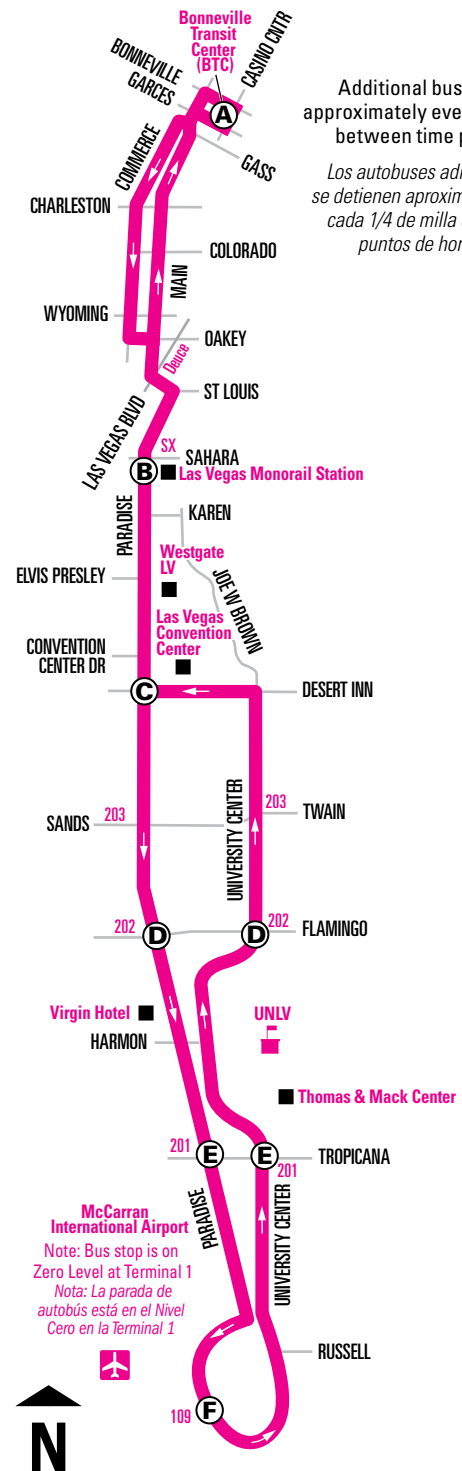

NORTHBOUND SUNDAYS

(F)	(E)	(D)	(C)	(B)	(A)
4:29	4:34	4:38	4:44	4:46	4:55
4:59	5:04	5:08	5:14	5:16	5:25
5:29	5:34	5:38	5:44	5:46	5:55
5:57	6:02	6:06	6:13	6:16	6:25
6:27	6:32	6:36	6:43	6:46	6:55
6:57	7:02	7:06	7:13	7:16	7:25
7:25	7:30	7:35	7:42	7:46	7:55
7:54	7:59	8:04	8:11	8:15	8:24
8:22	8:27	8:32	8:39	8:43	8:52
8:50	8:55	9:01	9:08	9:12	9:22
9:17	9:23	9:29	9:37	9:41	9:51
9:46	9:52	9:58	10:06	10:10	10:20
10:15	10:21	10:27	10:35	10:39	10:49
10:42	10:48	10:54	11:02	11:06	11:16
11:12	11:18	11:24	11:32	11:36	11:46
11:42	11:48	11:54	12:02	12:06	12:17
12:12	12:18	12:24	12:32	12:36	12:47
12:42	12:48	12:54	1:02	1:06	1:17
1:12	1:18	1:24	1:32	1:36	1:47
1:42	1:48	1:54	2:02	2:06	2:17
2:12	2:18	2:24	2:32	2:36	2:47
2:42	2:48	2:54	3:02	3:06	3:17
3:12	3:18	3:24	3:32	3:36	3:47
3:42	3:48	3:54	4:02	4:06	4:17
4:12	4:18	4:24	4:32	4:36	4:47
4:42	4:48	4:54	5:02	5:06	5:17
5:12	5:18	5:24	5:32	5:36	5:47
5:42	5:48	5:54	6:02	6:06	6:17
6:12	6:18	6:24	6:32	6:36	6:47
6:41	6:46	6:52	7:00	7:04	7:14
7:11	7:16	7:22	7:30	7:34	7:44
7:40	7:45	7:51	7:59	8:03	8:13
8:10	8:15	8:21	8:29	8:33	8:43
8:40	8:45	8:51	8:59	9:03	9:13
9:10	9:15	9:21	9:29	9:33	9:43
9:40	9:45	9:51	9:59	10:03	10:13
10:10	10:15	10:20	10:27	10:30	10:40
10:38	10:43	10:48	10:55	10:58	11:08
11:36	11:41	11:46	11:52	11:55	12:04
12:33	12:38	12:43	12:49	12:52	1:01
1:33	1:38	1:42	1:48	1:50	1:59

Additional bus stops approximately every 1/4 mile between time points.

Los autobuses adicionales se detienen aproximadamente cada 1/4 de milla entre los puntos de horario.

- Layover Escala
- Time Point/Stop Punto de tiempo/Parada
- Route Transfer Transferencia de ruta
- Points of Interest Puntos de Interés
- Sahara Express

*NOTE: Shuttle service to Terminal 3 provided by McCarran Intl Airport on Zero Level.

*NOTA: Servicio de conexión a la Terminal 3 suministrado por el Aeropuerto Internacional McCarran en el Nivel Cero.